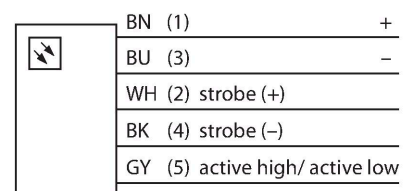

LEDBLA580AD6-XQ

beeldverwerking – lineair lichtstelsel

Kenmerken

- High-Intensity
- beschermingsgraad: IP68
- kleur: Blauw
- spanningsvoeding: 24 VDC
- connector M12x1

Aansluitschema

Functieprincipe

Zeer intense verlichting van grote bereiken op grote afstanden.

Technische gegevens

Type	LEDBLA580AD6-XQ
Identnr.	3013516
Signaal- en weergavegegevens	
Toepassingsdoel	Beeldverwerking
Functie	Work light strip
Lichtsoort	Blauw
Aslengte	465...485 nm
Uitstralingshoek	6,5°
LED-levensduur (L70)	50000 h
Kenmerken kleur 1	Blauw
Bijzondere kenmerken	Wash down
Elektrische gegevens	
Bedrijfsspanning	24 VDC
DC nominale bedrijfsstroom	≤ 2000 mA
Max. stroomverbruik per kleur	2000 mA
Mechanische gegevens	
Bouwworm	Rechthoekig
Afmetingen	621 x 76 x 34.9 mm
Materiaal behuizing	metaal, Vernikkeld aluminium
Window material	kunststof, diffuus
Elektrische aansluiting	Connector, M12 × 1, PVC
Aantal aders	5
Omgevingstemperatuur	0...+50 °C
Beschermingsgraad	IP68
Tests/certificaten	
Certificaten	CE, cULus gelisted