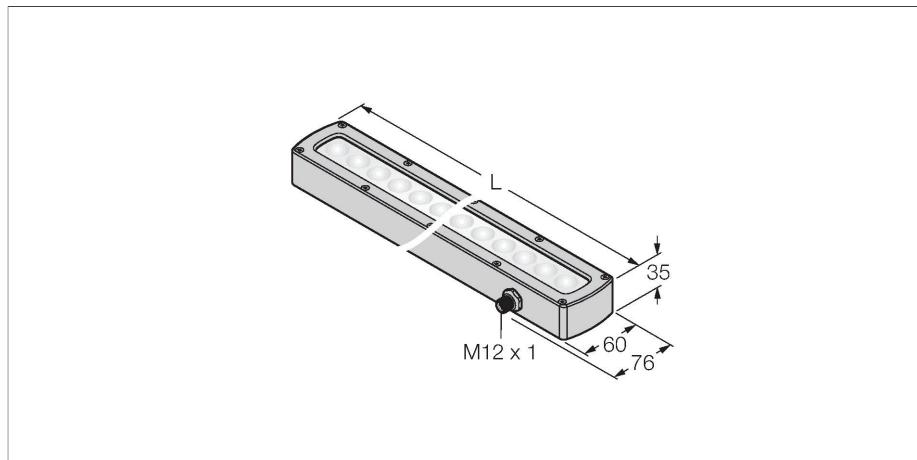

LEDBLA580AD6-XQ

beeldverwerking – lineair lichtstelsel

Kenmerken

- High-Intensity
- beschermingsgraad: IP68
- kleur: Blauw
- spanningsvoeding: 24 VDC
- connector M12x1

Aansluitschema

Functieprincipe

Zeer intense verlichting van grote bereiken op grote afstanden.

Technische gegevens

Type	LEDBLA580AD6-XQ
Identnr.	3013516
Signaal- en weergavegegevens	
Toepassingsdoel	Beeldverwerking
Functie	Work light strip
Lichtsoort	Blauw
Aslengte	465...485 nm
Uitstralingshoek	6,5°
LED-levensduur (L70)	50000 h
Kenmerken kleur 1	Blauw
Bijzondere kenmerken	Wash down
Elektrische gegevens	
Bedrijfsspanning	24 VDC
DC nominale bedrijfsstroom	≤ 2000 mA
Max. stroomverbruik per kleur	2000 mA
Mechanische gegevens	
Bouwworm	Rechthoekig
Afmetingen	621 x 76 x 34.9 mm
Materiaal behuizing	metaal, Vernikkeld aluminium
Window material	kunststof, diffuus
Elektrische aansluiting	Connector, M12 × 1, PVC
Aantal aders	5
Omgevingstemperatuur	0...+50 °C
Beschermingsgraad	IP68
Tests/certificaten	
Certificaten	CE, cULus gelisted