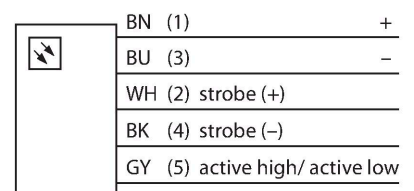

LEDBLA290SSD6-XQ

beeldverwerking – lineair lichtstelsel

Kenmerken

- High-Intensity
- beschermingsgraad: IP68
- kleur: Blauw
- spanningsvoeding: 24 VDC
- connector M12x1

Aansluitschema

Functieprincipe

Zeer intense verlichting van grote bereiken op grote afstanden.

Technische gegevens

Type	LEDBLA290SSD6-XQ
Identnr.	3013519
Signaal- en weergavegegevens	
Toepassingsdoel	Beeldverwerking
Functie	Work light strip
Lichtsoort	Blauw
Aslengte	465...485 nm
Uitstralingshoek	6,5°
LED-levensduur (L70)	50000 h
Kenmerken kleur 1	Blauw
Bijzondere kenmerken	Wash down
Elektrische gegevens	
Bedrijfsspanning	24 VDC
DC nominale bedrijfsstroom	≤ 1000 mA
Max. stroomverbruik per kleur	1000 mA
Mechanische gegevens	
Bouwworm	Rechthoekig
Afmetingen	328 x 76 x 34.9 mm
Materiaal behuizing	metaal, Roestvast staal
Window material	kunststof, diffuus
Elektrische aansluiting	Connector, M12 × 1, PVC
Aantal aders	5
Omgevingstemperatuur	0...+50 °C
Beschermingsgraad	IP68
Tests/certificaten	
Certificaten	CE, cULus gelisted