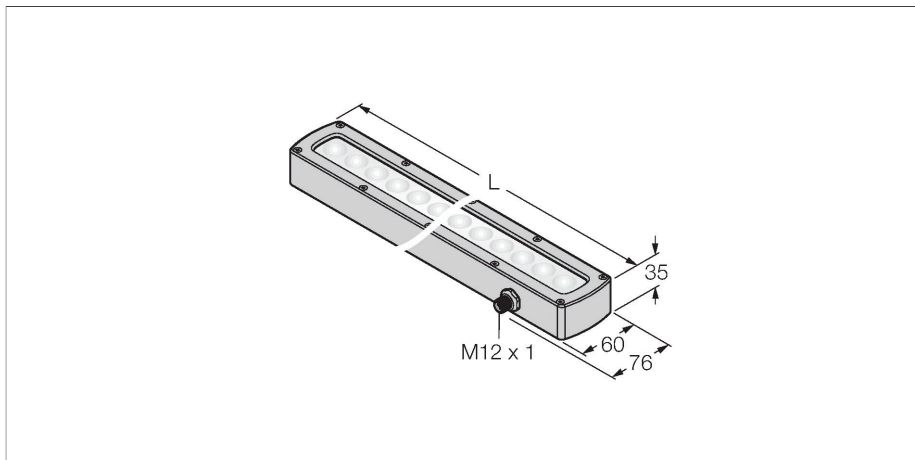

LEDBLA290SSD6-XQ

beeldverwerking – lineair lichtstelsel

Kenmerken

- High-Intensity
- beschermingsgraad: IP68
- kleur: Blauw
- spanningsvoeding: 24 VDC
- connector M12x1

Aansluitschema

Functieprincipe

Zeer intense verlichting van grote bereiken op grote afstanden.

Technische gegevens

Type	LEDBLA290SSD6-XQ
Identnr.	3013519
Signaal- en weergavegegevens	
Toepassingsdoel	Beeldverwerking
Functie	Work light strip
Lichtsoort	Blauw
Aslengte	465...485 nm
Uitstralingshoek	6,5°
LED-levensduur (L70)	50000 h
Kenmerken kleur 1	Blauw
Bijzondere kenmerken	Wash down
Elektrische gegevens	
Bedrijfsspanning	24 VDC
DC nominale bedrijfsstroom	≤ 1000 mA
Max. stroomverbruik per kleur	1000 mA
Mechanische gegevens	
Bouwworm	Rechthoekig
Afmetingen	328 x 76 x 34.9 mm
Materiaal behuizing	metaal, Roestvast staal
Window material	kunststof, diffuus
Elektrische aansluiting	Connector, M12 × 1, PVC
Aantal aders	5
Omgevingstemperatuur	0...+50 °C
Beschermingsgraad	IP68
Tests/certificaten	
Certificaten	CE, cULus gelisted