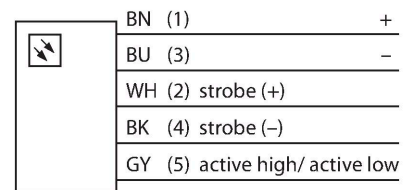

Functieprincipe

Zeer intense verlichting van grote bereiken op grote afstanden.

Technische gegevens

Type	LEDBLA435SSD6-XQ
Identnr.	3013522
Signaal- en weergavegegevens	
Toepassingsdoel	Beeldverwerking
Functie	Work light strip
Lichtsoort	Blauw
Aslengte	465...485 nm
Uitstralingshoek	6,5°
LED-levensduur (L70)	50000 h
Kenmerken kleur 1	Blauw
Bijzondere kenmerken	Wash down
Elektrische gegevens	
Bedrijfsspanning	24 VDC
DC nominale bedrijfsstroom	≤ 1500 mA
Max. stroomverbruik per kleur	1500 mA
Mechanische gegevens	
Bouwworm	Rechthoekig
Afmetingen	474 x 76 x 34.9 mm
Materiaal behuizing	metaal, Roestvast staal
Window material	kunststof, diffuus
Elektrische aansluiting	Connector, M12 × 1, PVC
Aantal aders	5
Omgevingstemperatuur	0...+50 °C
Beschermingsgraad	IP68
Tests/certificaten	
Certificaten	CE, cULus gelisted