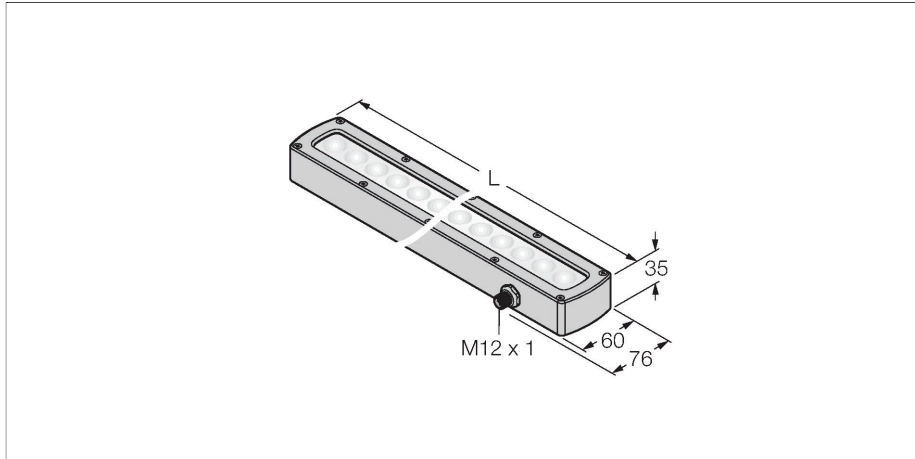

## beeldverwerking – lineair lichtstelsel

### Kenmerken

- High-Intensity
- beschermingsgraad: IP68
- kleur: Blauw
- spanningsvoeding: 24 VDC
- connector M12x1

### Technische gegevens

Type	LEDBLA435SSD6-XQ
Identnr.	3013522
<b>Signaal- en weergavegegevens</b>	
Toepassingsdoel	Beeldverwerking
Functie	Work light strip
Lichtsoort	Blauw
Aslengte	465...485 nm
Uitstralingshoek	6,5°
LED-levensduur (L70)	50000 h
Kenmerken kleur 1	Blauw
Bijzondere kenmerken	Wash down
<b>Elektrische gegevens</b>	
Bedrijfsspanning	24 VDC
DC nominale bedrijfsstroom	≤ 1500 mA
Max. stroomverbruik per kleur	1500 mA
<b>Mechanische gegevens</b>	
Bouwworm	Rechthoekig
Afmetingen	474 x 76 x 34.9 mm
Materiaal behuizing	metaal, Roestvast staal
Window material	kunststof, diffuus
Elektrische aansluiting	Connector, M12 × 1, PVC
Aantal aders	5
Omgevingstemperatuur	0...+50 °C
Beschermingsgraad	IP68
<b>Tests/certificaten</b>	
Certificaten	CE, cULus gelisted