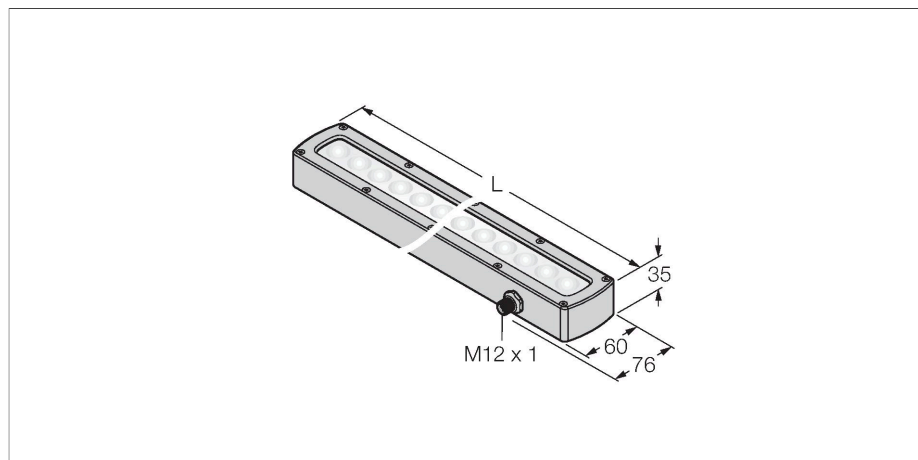

## beeldverwerking – lineair lichtstelsel

### Kenmerken

- High-Intensity
- beschermingsgraad: IP68
- kleur: Blauw
- spanningsvoeding: 24 VDC
- connector M12x1

### Technische gegevens

Type	LEDBLA580SSD6-XQ
Identnr.	3013525
<b>Signaal- en weergavegegevens</b>	
Toepassingsdoel	Beeldverwerking
Functie	Work light strip
Lichtsoort	Blauw
Aslengte	465...485 nm
Uitstralingshoek	6,5°
LED-levensduur (L70)	50000 h
Kenmerken kleur 1	Blauw
Bijzondere kenmerken	Wash down
<b>Elektrische gegevens</b>	
Bedrijfsspanning	24 VDC
DC nominale bedrijfsstroom	≤ 2000 mA
Max. stroomverbruik per kleur	2000 mA
<b>Mechanische gegevens</b>	
Bouwworm	Rechthoekig
Afmetingen	621 x 76 x 34.9 mm
Materiaal behuizing	metaal, Roestvast staal
Window material	kunststof, diffuus
Elektrische aansluiting	Connector, M12 × 1, PVC
Aantal aders	5
Omgevingstemperatuur	0...+50 °C
Beschermingsgraad	IP68
<b>Tests/certificaten</b>	
Certificaten	CE, cULus gelisted