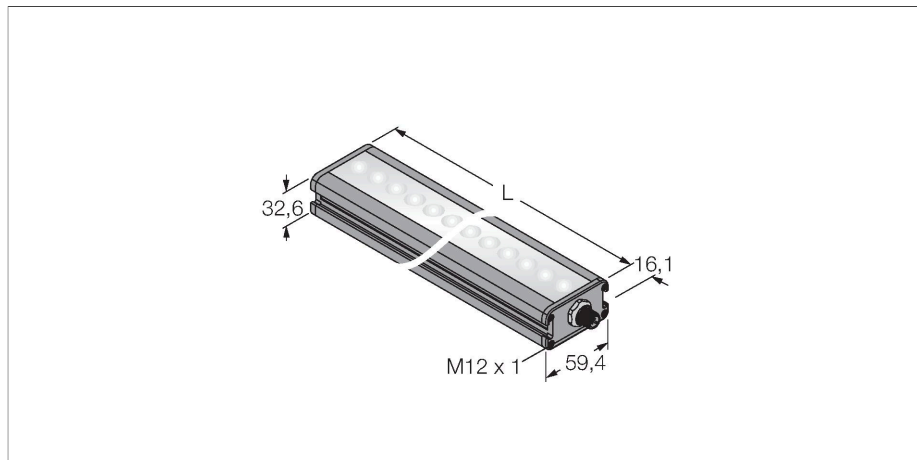

LEDBLA290XD6-XQ

beeldverwerking – lineair lichtstelsel

Kenmerken

- High-Intensity
- beschermingsgraad: IP50
- kleur: Blauw
- spanningsvoeding: 24 VDC
- connector M12x1

Aansluitschema

	BN (1)	+
	BU (3)	-
	WH (2) strobe (+)	
	BK (4) strobe (-)	
	GY (5) active high/ active low	

Functieprincipe

Zeer intense verlichting van grote bereiken op grote afstanden.

Technische gegevens

Type	LEDBLA290XD6-XQ
Identnr.	3013528
Signaal- en weergavegegevens	
Toepassingsdoel	Beeldverwerking
Functie	Work light strip
Lichtsoort	Blauw
Aslengte	465...485 nm
Uitstralingshoek	6,5°
LED-levensduur (L70)	50000 h
Kenmerken kleur 1	Blauw
Bijzondere kenmerken	Wash down
Elektrische gegevens	
Bedrijfsspanning	24 VDC
DC nominale bedrijfsstroom	≤ 1000 mA
Max. stroomverbruik per kleur	1000 mA
Mechanische gegevens	
Bouwworm	Rechthoekig
Afmetingen	332.6 x 59.4 x 32.6 mm
Materiaal behuizing	metaal, AL geanodiseerd
Window material	kunststof, diffuus
Elektrische aansluiting	Connector, M12 × 1, PVC
Aantal aders	5
Omgevingstemperatuur	0...+50 °C
Beschermingsgraad	IP50
Tests/certificaten	
Certificaten	CE, cULus gelisted