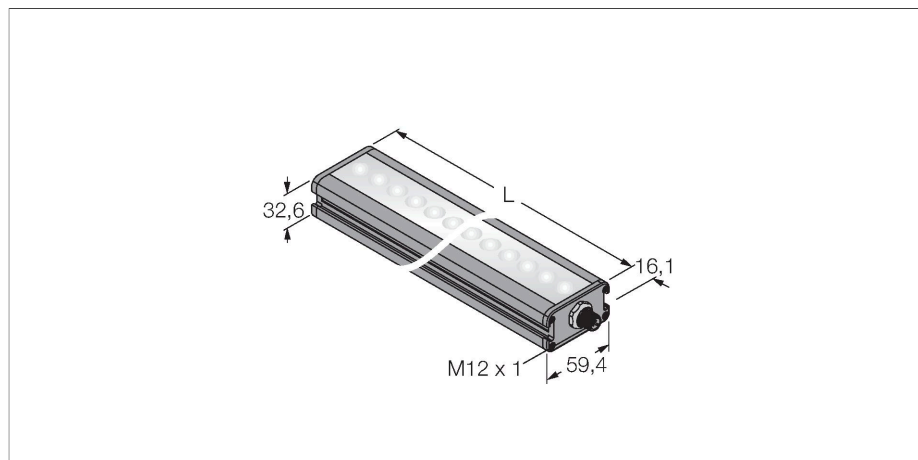

## beeldverwerking – lineair lichtstelsel

### Kenmerken

- High-Intensity
- beschermingsgraad: IP50
- kleur: Blauw
- spanningsvoeding: 24 VDC
- connector M12x1

### Technische gegevens

Type	LEDBLA870XD6-XQ
Identnr.	3013541
<b>Signaal- en weergavegegevens</b>	
Toepassingsdoel	Beeldverwerking
Functie	Work light strip
Lichtsoort	Blauw
Aslengte	465...485 nm
Uitstralingshoek	6,5°
LED-levensduur (L70)	50000 h
Kenmerken kleur 1	Blauw
Bijzondere kenmerken	Wash down
<b>Elektrische gegevens</b>	
Bedrijfsspanning	24 VDC
DC nominale bedrijfsstroom	≤ 3000 mA
Max. stroomverbruik per kleur	3000 mA
<b>Mechanische gegevens</b>	
Bouwworm	Rechthoekig
Afmetingen	914.6 x 59.4 x 32.6 mm
Materiaal behuizing	metaal, AL geanodiseerd
Window material	kunststof, diffuus
Elektrische aansluiting	Connector, M12 × 1, PVC
Aantal aders	5
Omgevingstemperatuur	0...+50 °C
Beschermingsgraad	IP50
<b>Tests/certificaten</b>	
Certificaten	CE, cULus gelisted