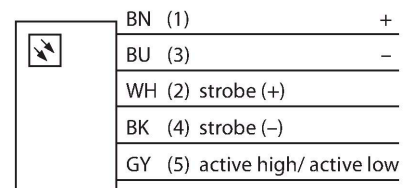

LEDBLA145XD6-XQ

beeldverwerking – lineair lichtstelsel

Kenmerken

- High-Intensity
- beschermingsgraad: IP50
- kleur: Blauw
- spanningsvoeding: 24 VDC
- connector M12x1

Aansluitschema

Functieprincipe

Zeer intense verlichting van grote bereiken op grote afstanden.

Technische gegevens

Type	LEDBLA145XD6-XQ
Identnr.	3013946
Signaal- en weergavegegevens	
Toepassingsdoel	Beeldverwerking
Functie	Work light strip
Lichtsoort	Blauw
Aslengte	465...485 nm
Uitstralingshoek	6,5°
LED-levensduur (L70)	50000 h
Kenmerken kleur 1	Blauw
Bijzondere kenmerken	Wash down
Elektrische gegevens	
Bedrijfsspanning	24 VDC
DC nominale bedrijfsstroom	≤ 500 mA
Max. stroomverbruik per kleur	500 mA
Mechanische gegevens	
Bouwworm	Rechthoekig
Afmetingen	187.1 x 59.4 x 32.6 mm
Materiaal behuizing	metaal, AL geanodiseerd
Window material	kunststof, diffuus
Elektrische aansluiting	Connector, M12 × 1, PVC
Aantal aders	5
Omgevingstemperatuur	0...+50 °C
Beschermingsgraad	IP50
Tests/certificaten	
Certificaten	CE, cULus gelisted