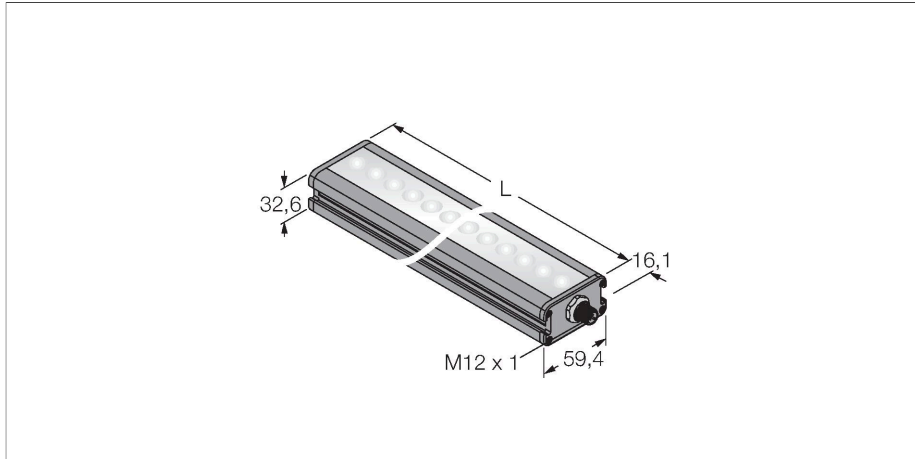

LEDBLA145XD6-XQ

beeldverwerking – lineair lichtstelsel

Kenmerken

- High-Intensity
- beschermingsgraad: IP50
- kleur: Blauw
- spanningsvoeding: 24 VDC
- connector M12x1

Aansluitschema

Functieprincipe

Zeer intense verlichting van grote bereiken op grote afstanden.

Technische gegevens

Type	LEDBLA145XD6-XQ
Identnr.	3013946
Signaal- en weergavegegevens	
Toepassingsdoel	Beeldverwerking
Functie	Work light strip
Lichtsoort	Blauw
Aslengte	465...485 nm
Uitstralingshoek	6,5°
LED-levensduur (L70)	50000 h
Kenmerken kleur 1	Blauw
Bijzondere kenmerken	Wash down
Elektrische gegevens	
Bedrijfsspanning	24 VDC
DC nominale bedrijfsstroom	≤ 500 mA
Max. stroomverbruik per kleur	500 mA
Mechanische gegevens	
Bouwworm	Rechthoekig
Afmetingen	187.1 x 59.4 x 32.6 mm
Materiaal behuizing	metaal, AL geanodiseerd
Window material	kunststof, diffuus
Elektrische aansluiting	Connector, M12 × 1, PVC
Aantal aders	5
Omgevingstemperatuur	0...+50 °C
Beschermingsgraad	IP50
Tests/certificaten	
Certificaten	CE, cULus gelisted