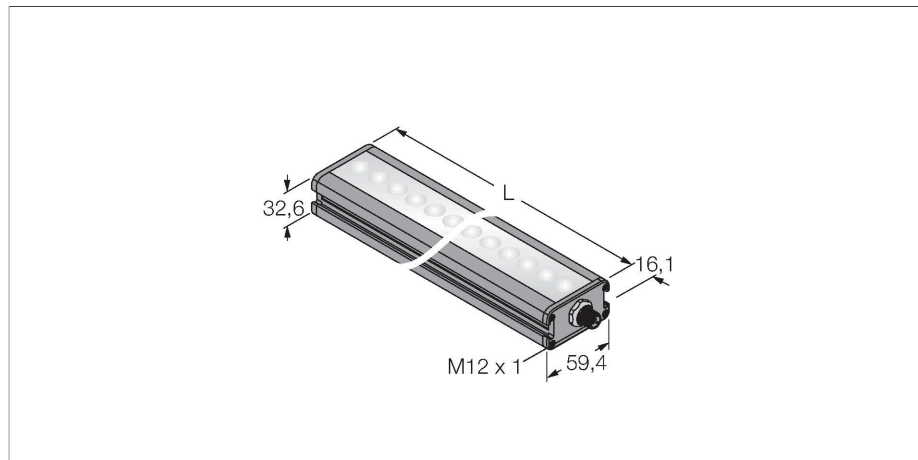

## beeldverwerking – lineair lichtstelsel

### Kenmerken

- High-Intensity
- beschermingsgraad: IP50
- kleur: rood
- spanningsvoeding: 24 VDC
- connector M12x1

### Technische gegevens

Type	LEDRLA580XD6-XQ
Identnr.	3014472
<b>Signaal- en weergavegegevens</b>	
Toepassingsdoel	Beeldverwerking
Functie	Work light strip
Lichtsoort	rood
Aslengte	620...630 nm
Uitstralingshoek	6,5°
LED-levensduur (L70)	50000 h
Kenmerken kleur 1	Rood
Bijzondere kenmerken	Wash down
<b>Elektrische gegevens</b>	
Bedrijfsspanning	24 VDC
DC nominale bedrijfsstroom	≤ 2000 mA
Max. stroomverbruik per kleur	2000 mA
<b>Mechanische gegevens</b>	
Bouwworm	Rechthoekig
Afmetingen	623.6 x 59.4 x 32.6 mm
Materiaal behuizing	metaal, AL geanodiseerd
Window material	kunststof, diffuus
Elektrische aansluiting	Connector, M12 × 1, PVC
Aantal aders	5
Omgevingstemperatuur	0...+50 °C
Beschermingsgraad	IP50
<b>Tests/certificaten</b>	
Certificaten	CE, cULus gelisted