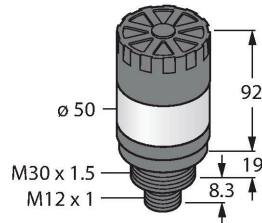

TL50HRAQ

LED-weergave – éénkleurige lichtzuil met geluidsfunctie

Technische gegevens

Type	TL50HRAQ
Identnr.	3014583
Signaal- en weergavegegevens	
Toepassingsdoel	LED-lamp
Functie	Signaalzuil
Lichtsoort	rood
Dimbaar	nee
Kenmerken kleur 1	Rood, Doorlopend aan, 32 lm
Alarmsignaal	Continu geluid, 92 dB
Elektrische gegevens	
Bedrijfsspanning	18...30 VDC
DC nominale bedrijfsstroom	≤ 100 mA
Bedrijfsspanning	21...27 VAC
Max. stroomverbruik per kleur	100 mA
Max. stroomverbruik signaalzuil	25 mA
Ingangstype	Bipolair (PNP/NPN)22
Aanspreektijd typisch	< 10 ms
Mechanische gegevens	
In cascade monteerbaar	nee
Bouwworm	gladde behuizing, TL50
Afmetingen	Ø 50 x 119.4 mm
Materiaal behuizing	Kunststof, ABS, zwart
Window material	Polycarbonaat, diffuus
Elektrische aansluiting	Connector, M12 × 1, PVC
Aantal aders	4
Omgevingstemperatuur	-20...+50 °C
Relatieve luchtvochtigheid	0...95 %

Kenmerken

- zwarte kunststofbehuizing
- bescherming tegen elektromagnetische en hoogfrequente storingen
- beschermingsgraad IP50
- connector M12x1
- monochroom: rood (COL 1)
- bedrijfsspanning: 18...30 VDC of 24 VAC bij telkens 45mA per LED-kleur
- Ingangen: PNP / NPN
- alarm max. 92 dB

Technische gegevens

Beschermingsgraad	IP50
Tests/certificaten	
Certificaten	CE, UL gelisted

Toebehoren

SMB30A 3032723

montagebeugel, haaks, roestvast staal, voor sensoren met 30mm schroefdraad

SMB30FA 3074005

Montagewinkel; Werkstoff VA 1.4401

SMB30SC 3052521

montagebeugel, PBT-zwart, voor sensoren met 30 mm schroefdraad, oriënteerbaar

Toebehoren

Afmetingen	Type	Identnr.	
	RKC4.4T-2/TEL	6625013	Aansluitkabel, M12-connector, recht, 4-polig, kabellengte: 2 m, mantelmateriaal: Pvc, zwart; cULus-goedkeuring
	WKC4.4T-2/TEL	6625025	Aansluitkabel, M12-connector, haaks, 4-polig, kabellengte: 2 m, mantelmateriaal: Pvc, zwart; cULus-goedkeuring