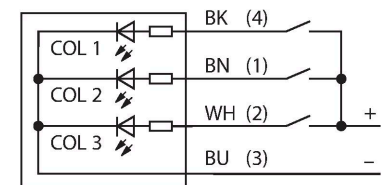

TL50HRAQ

LED-weergave – éénkleurige lichtzuil met geluidsfunctie

Technische gegevens

Type	TL50HRAQ
Identnr.	3014583
Signaal- en weergavegegevens	
Toepassingsdoel	LED-lamp
Functie	Signaalzuil
Lichtsoort	rood
Dimbaar	nee
Kenmerken kleur 1	Rood, Doorlopend aan, 32 lm
Alarmsignaal	Continu geluid, 92 dB
Elektrische gegevens	
Bedrijfsspanning	18...30 VDC
DC nominale bedrijfsstroom	≤ 100 mA
Bedrijfsspanning	21...27 VAC
Max. stroomverbruik per kleur	100 mA
Max. stroomverbruik signaalzuil	25 mA
Ingangstype	Bipolair (PNP/NPN)22
Aanspreektijd typisch	< 10 ms
Mechanische gegevens	
In cascade monteerbaar	nee
Bouwworm	gladde behuizing, TL50
Afmetingen	Ø 50 x 119.4 mm
Materiaal behuizing	Kunststof, ABS, zwart
Window material	Polycarbonaat, diffuus
Elektrische aansluiting	Connector, M12 × 1, PVC
Aantal aders	4
Omgevingstemperatuur	-20...+50 °C
Relatieve luchtvochtigheid	0...95 %

Aansluitschema

Functieprincipe

Eenkleurige lichtzuil voor universeel gebruik en met geluidsfunctie
 Robuuste, voordelige en eenvoudig te monteren LED-zuilen met meerdere kleuren. Eenvoudig te lokaliseren verlichte segmenten die de operator over de staat van de toepassing informeren en leiden. Kan maximum vijf kleuren weergeven. Compacte apparaten, daarom geen controller nodig.
 Geen assemblage vereist. Het aansluitschema geeft een PNP-aansluitconfiguratie weer.

Montagewinkel; Werkstoff VA 1.4401

SMB30SC 3052521

montagebeugel, PBT-zwart, voor sensoren met 30 mm schroefdraad, oriënteerbaar

Toebehoren

Afmetingen	Type	Identnr.	
	RKC4.4T-2/TEL	6625013	Aansluitkabel, M12-connector, recht, 4-polig, kabellengte: 2 m, mantelmateriaal: Pvc, zwart; cULus-goedkeuring
	WKC4.4T-2/TEL	6625025	Aansluitkabel, M12-connector, haaks, 4-polig, kabellengte: 2 m, mantelmateriaal: Pvc, zwart; cULus-goedkeuring