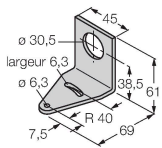

Aansluitschema

Functieprincipe

Eenkleurige lichtzuil voor universeel gebruik en met geluidsfunctie
 Robuuste, voordelige en eenvoudig te monteren LED-zuilen met meerdere kleuren. Eenvoudig te lokaliseren verlichte segmenten die de operator over de staat van de toepassing informeren en leiden. Kan maximum vijf kleuren weergeven. Compacte apparaten, daarom geen controller nodig.
 Geen assemblage vereist. Het aansluitschema geeft een PNP-aansluitconfiguratie weer.

Technische gegevens

Beschermingsgraad	IP50
Tests/certificaten	
Certificaten	CE, UL gelisted

Toebehoren

SMB30A 3032723

montagebeugel, haaks, roestvast staal, voor sensoren met 30mm schroefdraad

SMB30FA 3074005

Montagewinkel; Werkstoff VA 1.4401

SMB30SC 3052521

montagebeugel, PBT-zwart, voor sensoren met 30 mm schroefdraad, oriënteerbaar

Toebehoren

Afmetingen	Type	Identnr.	
	RKC4.4T-2/TEL	6625013	Aansluitkabel, M12-connector, recht, 4-polig, kabellengte: 2 m, mantelmateriaal: Pvc, zwart; cULus-goedkeuring
	WKC4.4T-2/TEL	6625025	Aansluitkabel, M12-connector, haaks, 4-polig, kabellengte: 2 m, mantelmateriaal: Pvc, zwart; cULus-goedkeuring