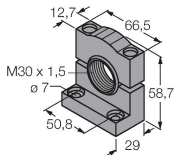

Technische gegevens

Beschermingsgraad	IP50
Tests/certificaten	
Certificaten	CE, UL gelisted

Toebehoren

SMB30A 3032723

montagebeugel, haaks, roestvast staal, voor sensoren met 30mm schroefdraad

SMB30FA 3074005

Montagewinkel; Werkstoff VA 1.4401

SMB30SC 3052521

montagebeugel, PBT-zwart, voor sensoren met 30 mm schroefdraad, oriënteerbaar

Toebehoren

Afmetingen	Type	Identnr.	
	RKC4.4T-2/TEL	6625013	Aansluitkabel, M12-connector, recht, 4-polig, kabellengte: 2 m, mantelmateriaal: Pvc, zwart; cULus-goedkeuring
	WKC4.4T-2/TEL	6625025	Aansluitkabel, M12-connector, haaks, 4-polig, kabellengte: 2 m, mantelmateriaal: Pvc, zwart; cULus-goedkeuring