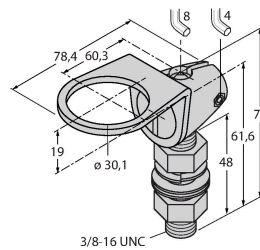

Technische gegevens

Beschermingsgraad	IP50
Tests/certificaten	
Certificaten	CE, UL gelisted

Toebehoren

SMB30A 3032723

montagebeugel, haaks, roestvast staal, voor sensoren met 30mm schroefdraad

SMB30FA 3074005

Montagewinkel; Werkstoff VA 1.4401

SMB30SC 3052521

montagebeugel, PBT-zwart, voor sensoren met 30 mm schroefdraad, oriënteerbaar

Toebehoren

Afmetingen	Type	Identnr.	
	RKC4.4T-2/TEL	6625013	Aansluitkabel, M12-connector, recht, 4-polig, kabellengte: 2 m, mantelmateriaal: Pvc, zwart; cULus-goedkeuring
	WKC4.4T-2/TEL	6625025	Aansluitkabel, M12-connector, haaks, 4-polig, kabellengte: 2 m, mantelmateriaal: Pvc, zwart; cULus-goedkeuring