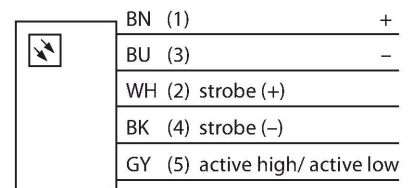

LEDGLA435SSD6-XQ

beeldverwerking – lineair lichtstelsel

Kenmerken

- High-Intensity
- beschermingsgraad: IP68
- kleur: groen
- spanningsvoeding: 24 VDC
- connector M12x1

Aansluitschema

Functieprincipe

Zeer intense verlichting van grote bereiken op grote afstanden.

Technische gegevens

Type	LEDGLA435SSD6-XQ
Identnr.	3015054
Signaal- en weergavegegevens	
Toepassingsdoel	Beeldverwerking
Functie	Work light strip
Lichtsoort	groen
Aslengte	520...535 nm
Uitstralingshoek	6,5°
LED-levensduur (L70)	50000 h
Kenmerken kleur 1	Groen
Bijzondere kenmerken	Wash down
Elektrische gegevens	
Bedrijfsspanning	24 VDC
DC nominale bedrijfsstroom	≤ 1500 mA
Max. stroomverbruik per kleur	1500 mA
Mechanische gegevens	
Bouwworm	Rechthoekig
Afmetingen	474 x 76 x 34.9 mm
Materiaal behuizing	metaal, Roestvast staal
Window material	kunststof, diffuus
Elektrische aansluiting	Connector, M12 × 1, PVC
Aantal aders	5
Omgevingstemperatuur	0...+50 °C
Beschermingsgraad	IP68
Tests/certificaten	
Certificaten	CE, cULus gelisted