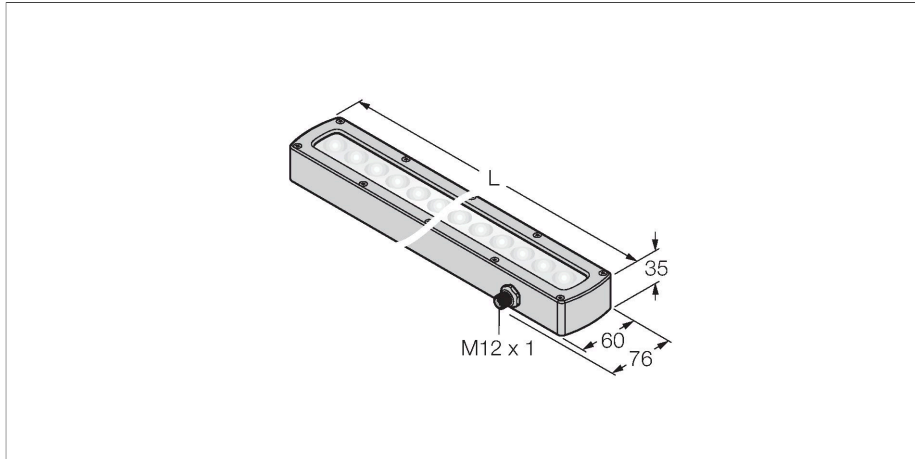

LEDGLA435SSD6-XQ

beeldverwerking – lineair lichtstelsel

Kenmerken

- High-Intensity
- beschermingsgraad: IP68
- kleur: groen
- spanningsvoeding: 24 VDC
- connector M12x1

Aansluitschema

Functieprincipe

Zeer intense verlichting van grote bereiken op grote afstanden.

Technische gegevens

Type	LEDGLA435SSD6-XQ
Identnr.	3015054
Signaal- en weergavegegevens	
Toepassingsdoel	Beeldverwerking
Functie	Work light strip
Lichtsoort	groen
Aslengte	520...535 nm
Uitstralingshoek	6,5°
LED-levensduur (L70)	50000 h
Kenmerken kleur 1	Groen
Bijzondere kenmerken	Wash down
Elektrische gegevens	
Bedrijfsspanning	24 VDC
DC nominale bedrijfsstroom	≤ 1500 mA
Max. stroomverbruik per kleur	1500 mA
Mechanische gegevens	
Bouwworm	Rechthoekig
Afmetingen	474 x 76 x 34.9 mm
Materiaal behuizing	metaal, Roestvast staal
Window material	kunststof, diffuus
Elektrische aansluiting	Connector, M12 × 1, PVC
Aantal aders	5
Omgevingstemperatuur	0...+50 °C
Beschermingsgraad	IP68
Tests/certificaten	
Certificaten	CE, cULus gelisted