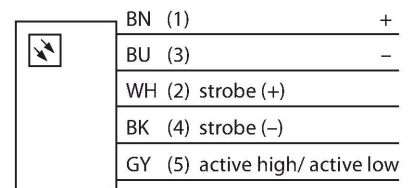

Aansluitschema

Functieprincipe

Zeer intense verlichting van grote bereiken op grote afstanden.

Technische gegevens

Type	LEDGLA580SSD6-XQ
Identnr.	3015061
Signaal- en weergavegegevens	
Toepassingsdoel	Beeldverwerking
Functie	Work light strip
Lichtsoort	groen
Aslengte	520...535 nm
Uitstralingshoek	6,5°
LED-levensduur (L70)	50000 h
Kenmerken kleur 1	Groen
Bijzondere kenmerken	Wash down
Elektrische gegevens	
Bedrijfsspanning	24 VDC
DC nominale bedrijfsstroom	≤ 2000 mA
Max. stroomverbruik per kleur	2000 mA
Mechanische gegevens	
Bouwworm	Rechthoekig
Afmetingen	621 x 76 x 34.9 mm
Materiaal behuizing	metaal, Roestvast staal
Window material	kunststof, diffuus
Elektrische aansluiting	Connector, M12 × 1, PVC
Aantal aders	5
Omgevingstemperatuur	0...+50 °C
Beschermingsgraad	IP68
Tests/certificaten	
Certificaten	CE, cULus gelisted