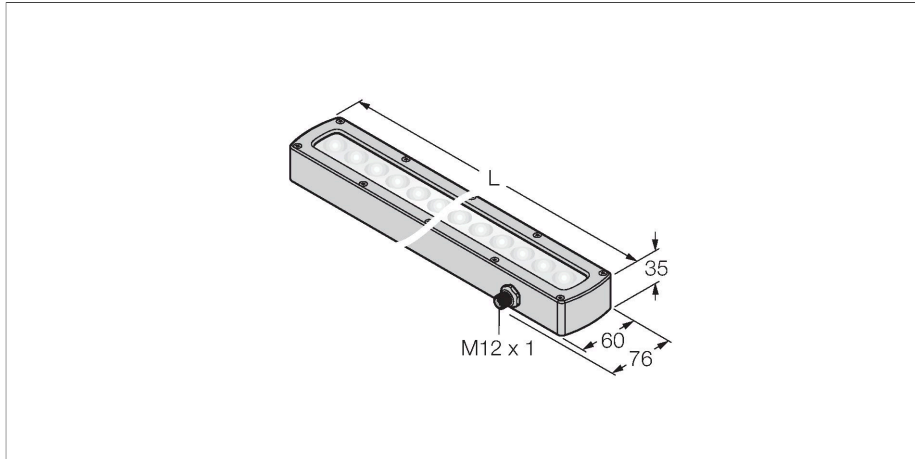

## beeldverwerking – lineair lichtstelsel

### Kenmerken

- High-Intensity
- beschermingsgraad: IP68
- kleur: groen
- spanningsvoeding: 24 VDC
- connector M12x1

### Technische gegevens

Type	LEDGLA580SSD6-XQ
Identnr.	3015061
<b>Signaal- en weergavegegevens</b>	
Toepassingsdoel	Beeldverwerking
Functie	Work light strip
Lichtsoort	groen
Aslengte	520...535 nm
Uitstralingshoek	6,5°
LED-levensduur (L70)	50000 h
Kenmerken kleur 1	Groen
Bijzondere kenmerken	Wash down
<b>Elektrische gegevens</b>	
Bedrijfsspanning	24 VDC
DC nominale bedrijfsstroom	≤ 2000 mA
Max. stroomverbruik per kleur	2000 mA
<b>Mechanische gegevens</b>	
Bouwworm	Rechthoekig
Afmetingen	621 x 76 x 34.9 mm
Materiaal behuizing	metaal, Roestvast staal
Window material	kunststof, diffuus
Elektrische aansluiting	Connector, M12 × 1, PVC
Aantal aders	5
Omgevingstemperatuur	0...+50 °C
Beschermingsgraad	IP68
<b>Tests/certificaten</b>	
Certificaten	CE, cULus gelisted