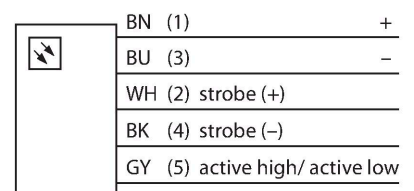

LEDGLA435AD6-XQ

beeldverwerking – lineair lichtstelsel

Kenmerken

- High-Intensity
- beschermingsgraad: IP68
- kleur: groen
- spanningsvoeding: 24 VDC
- connector M12x1

Aansluitschema

Functieprincipe

Zeer intense verlichting van grote bereiken op grote afstanden.

Technische gegevens

Type	LEDGLA435AD6-XQ
Identnr.	3015527
Signaal- en weergavegegevens	
Toepassingsdoel	Beeldverwerking
Functie	Work light strip
Lichtsoort	groen
Aslengte	520...535 nm
Uitstralingshoek	6,5°
LED-levensduur (L70)	50000 h
Kenmerken kleur 1	Groen
Bijzondere kenmerken	Wash down
Elektrische gegevens	
Bedrijfsspanning	24 VDC
DC nominale bedrijfsstroom	≤ 1500 mA
Max. stroomverbruik per kleur	1500 mA
Mechanische gegevens	
Bouwworm	Rechthoekig
Afmetingen	474 x 76 x 34.9 mm
Materiaal behuizing	metaal, Vernikkeld aluminium
Window material	kunststof, diffuus
Elektrische aansluiting	Connector, M12 × 1, PVC
Aantal aders	5
Omgevingstemperatuur	0...+50 °C
Beschermingsgraad	IP68
Tests/certificaten	
Certificaten	CE, cULus gelisted