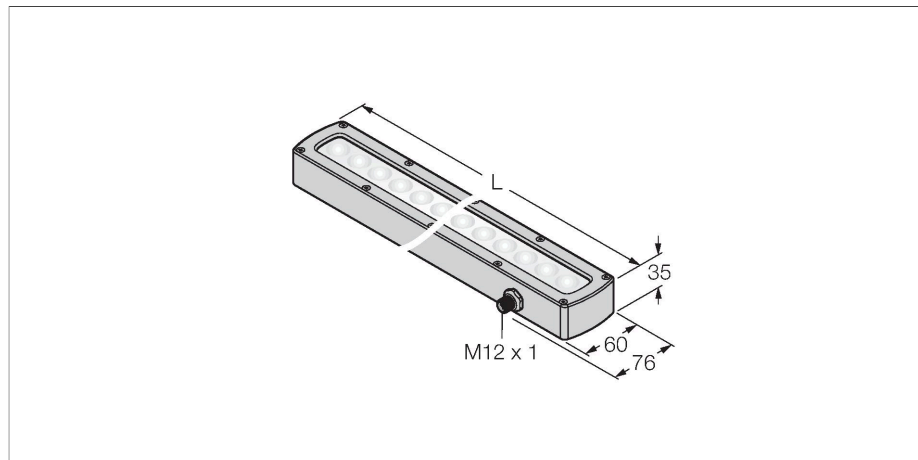

LEDGLA435AD6-XQ

beeldverwerking – lineair lichtstelsel

Kenmerken

- High-Intensity
- beschermingsgraad: IP68
- kleur: groen
- spanningsvoeding: 24 VDC
- connector M12x1

Aansluitschema

Functieprincipe

Zeer intense verlichting van grote bereiken op grote afstanden.

Technische gegevens

Type	LEDGLA435AD6-XQ
Identnr.	3015527
Signaal- en weergavegegevens	
Toepassingsdoel	Beeldverwerking
Functie	Work light strip
Lichtsoort	groen
Aslengte	520...535 nm
Uitstralingshoek	6,5°
LED-levensduur (L70)	50000 h
Kenmerken kleur 1	Groen
Bijzondere kenmerken	Wash down
Elektrische gegevens	
Bedrijfsspanning	24 VDC
DC nominale bedrijfsstroom	≤ 1500 mA
Max. stroomverbruik per kleur	1500 mA
Mechanische gegevens	
Bouwworm	Rechthoekig
Afmetingen	474 x 76 x 34.9 mm
Materiaal behuizing	metaal, Vernikkeld aluminium
Window material	kunststof, diffuus
Elektrische aansluiting	Connector, M12 × 1, PVC
Aantal aders	5
Omgevingstemperatuur	0...+50 °C
Beschermingsgraad	IP68
Tests/certificaten	
Certificaten	CE, cULus gelisted