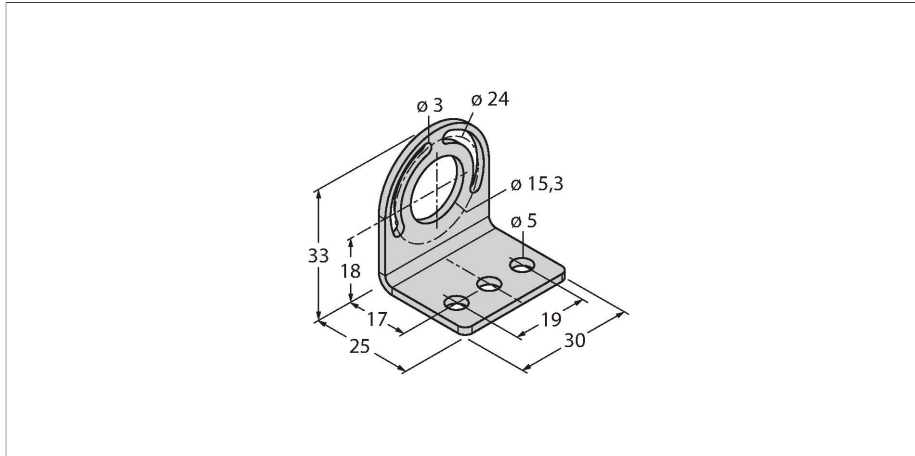

SMBWLS28RA

toebehoren – montagebeugel

Kenmerken

- Haaks
- Voor wand- of plafondmontage van WLS28 werkclampen
- 2 stuks meegeleverd
- Inclusief schroevenset

Technische gegevens

Type	SMBWLS28RA
Identnr.	3015764