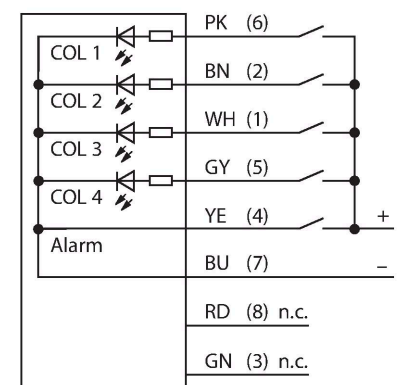

Aansluitschema

Functieprincipe

De TL50-signalzuilen die de operator over de staat van de toepassing informeren en leiden. Elke signaalzuil is uit LED-elementen met verschillende kleuren, met of zonder alarm, geconfigureerd en in enkele stappen bedrijfsklaar geïnstalleerd - om het even of het nu direct aan de machine is, aan de schakelkast of aan te bewaken plaatsen binnen de productielijnen.