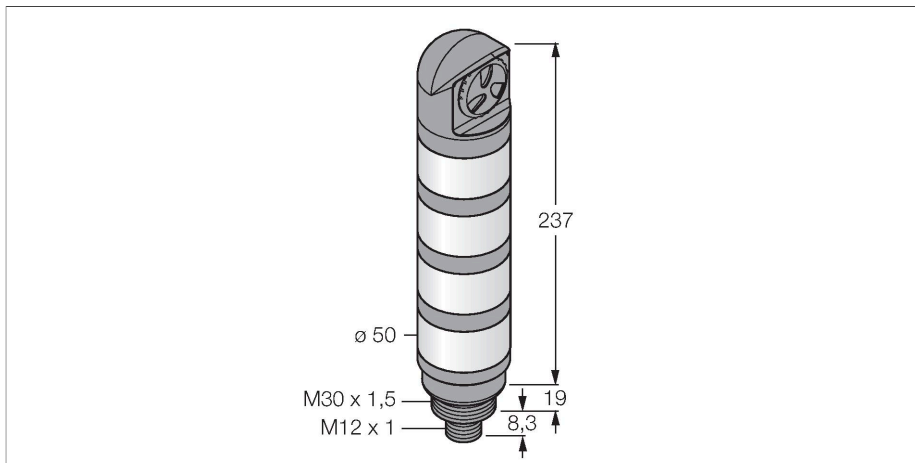

## LED-weergave – Signaalzuil

### Technische gegevens

Type	TL50BGYRALSQ
Identnr.	3016683
<b>Signaal- en weergavegegevens</b>	
Toepassingsdoel	LED-lamp
Functie	Signaalzuil
Lichtsoort	Blauw groen geel rood
Dimbaar	nee
Kenmerken kleur 1	Blauw, Doorlopend aan, 4.5 lm
Kenmerken kleur 2	Groen, Doorlopend aan, 23 lm
Kenmerken kleur 3	Geel, Doorlopend aan, 5 lm
Kenmerken kleur 4	Rood, Doorlopend aan, 7.5 lm
Alarmsignaal	Continu geluid, 94 dB
<b>Elektrische gegevens</b>	
Bedrijfsspanning	18...30 VDC
DC nominale bedrijfsstroom	≤ 45 mA
Bedrijfsspanning	21...27 VAC
Max. stroomverbruik per kleur	45 mA
Max. stroomverbruik signaalzuil	35 mA
Ingangstype	Bipolair (PNP/NPN)22
Aanspreektijd typisch	< 10 ms
<b>Mechanische gegevens</b>	
In cascade monteerbaar	nee
Bouwworm	gladde behuizing, TL50
Afmetingen	Ø 50 x 264.6 mm

### Kenmerken

- zwarte kunststofbehuizing
- bescherming tegen elektromagnetische en hoogfrequente storingen
- beschermingsgraad IP67
- connector M12x1
- kleuren: blauw (COL 1) / groen (COL 2) / geel (COL 3) / rood (COL 4)
- bedrijfsspanning: 18...30 VDC of 24 VAC bij telkens 45mA per LED-kleur
- Ingangen: PNP / NPN
- lichtzuil met alarm: dicht, continu geluid max. 94 dB

## Toebehoren

Afmetingen	Type	Identnr.	
	RKC8T-2/TEL	6625130	Aansluitkabel, M12-contraconnector, recht, 8-polig, kabellengte: 2 m, mantelmateriaal: Pvc, zwart; cULus-goedkeuring
	WKC8T-2/TEL	6625133	Aansluitkabel, M12-contraconnector, haaks, 8-polig, kabellengte: 2 m, mantelmateriaal: Pvc, zwart; cULus-goedkeuring