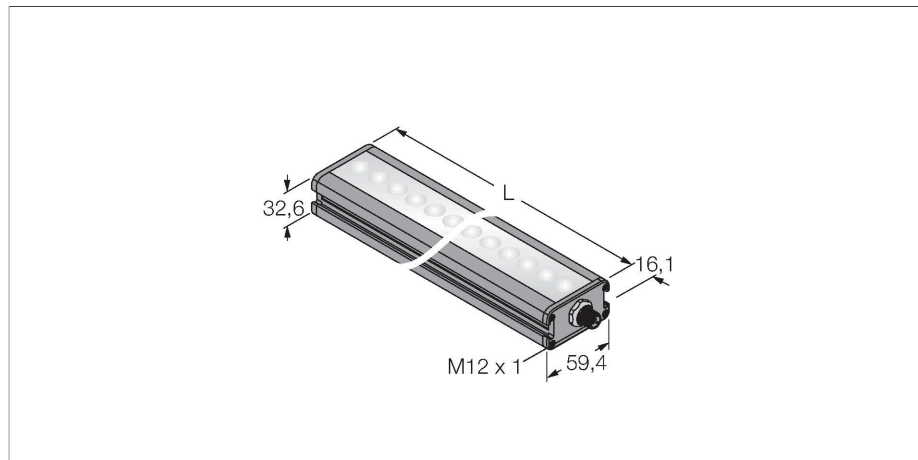

## beeldverwerking – lineair lichtstelsel

### Kenmerken

- High-Intensity
- beschermingsgraad: IP50
- kleur: groen
- spanningsvoeding: 24 VDC
- connector M12x1

### Technische gegevens

Type	LEDGLA145XD6-XQ
Identnr.	3017054
<b>Signaal- en weergavegegevens</b>	
Toepassingsdoel	Beeldverwerking
Functie	Work light strip
Lichtsoort	groen
Aslengte	520...535 nm
Uitstralingshoek	6,5°
LED-levensduur (L70)	50000 h
Kenmerken kleur 1	Groen
Bijzondere kenmerken	Wash down
<b>Elektrische gegevens</b>	
Bedrijfsspanning	24 VDC
DC nominale bedrijfsstroom	≤ 500 mA
Max. stroomverbruik per kleur	500 mA
<b>Mechanische gegevens</b>	
Bouwworm	Rechthoekig
Afmetingen	187.1 x 59.4 x 32.6 mm
Materiaal behuizing	metaal, AL geanodiseerd
Window material	kunststof, diffuus
Elektrische aansluiting	Connector, M12 × 1, PVC
Aantal aders	5
Omgevingstemperatuur	0...+50 °C
Beschermingsgraad	IP50
<b>Tests/certificaten</b>	
Certificaten	CE, cULus gelisted