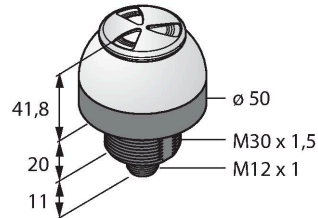

K50LGRASYPQ

LED-weergave – LED-lamp met toonsignaal

Kenmerken

- rondom zichtbare LED-lamp
- permanente signaaltoon: 65dB
- apart aanstuurbaar
- mechanische schroefdraad M30x1.5
- beschermingsgraad IP69K
- kleuren: groen (COL 1) / rood (COL 2) / geel (COL 3)
- connector, M12x1, 5-polig
- bedrijfsspanning 12...30 VDC

Aansluitschema

Functieprincipe

De LED-lamp is geschikt voor industriële toepassingen dankzij de robuuste uitvoering in de beschermingsgraad IP67 / IP69K. Afhankelijk van de aansluiting brandt één van de twee mogelijke kleuren gedurende de duur van het PNP ingangssignaal.

Technische gegevens

Type	K50LGRASYPQ
Identnr.	3019124
Signaal- en weergavegegevens	
Toepassingsdoel	LED-lamp
Functie	Spot-licht
Lichtsoort	groen rood geel
Dimbaar	nee
Kenmerken kleur 1	Groen, Doorlopend aan
Kenmerken kleur 2	Rood
Kenmerken kleur 3	Geel
Kenmerken kleur 4	Geel
Alarmsignaal	Continu geluid, 65 dB
Bijzondere kenmerken	Wash down
Elektrische gegevens	
Bedrijfsspanning	12...30 VDC
DC nominale bedrijfsstroom	≤ 65 mA
Max. stroomverbruik per kleur	35 mA
Max. stroomverbruik signaalzuil	35 mA
Ingangstype	PNP
Aanspreektijd typisch	< 1 ms
Mechanische gegevens	
In cascade monteerbaar	nee
Bouwworm	Hemisfeer, K50L
Afmetingen	Ø 50 x 73 mm
Materiaal behuizing	Kunststof, PC PC, zwart