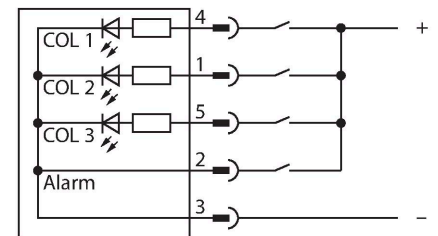

K50LGRASYPQ

LED-weergave – LED-lamp met toonsignaal

Kenmerken

- rondom zichtbare LED-lamp
- permanente signaaltoon: 65dB
- apart aanstuurbaar
- mechanische schroefdraad M30x1.5
- beschermingsgraad IP69K
- kleuren: groen (COL 1) / rood (COL 2) / geel (COL 3)
- connector, M12x1, 5-polig
- bedrijfsspanning 12...30 VDC

Aansluitschema

Functieprincipe

De LED-lamp is geschikt voor industriële toepassingen dankzij de robuuste uitvoering in de beschermingsgraad IP67 / IP69K. Afhankelijk van de aansluiting brandt één van de twee mogelijke kleuren gedurende de duur van het PNP ingangssignaal.

Technische gegevens

Type	K50LGRASYPQ
Identnr.	3019124
Signaal- en weergavegegevens	
Toepassingsdoel	LED-lamp
Functie	Spot-licht
Lichtsoort	groen rood geel
Dimbaar	nee
Kenmerken kleur 1	Groen, Doorlopend aan
Kenmerken kleur 2	Rood
Kenmerken kleur 3	Geel
Kenmerken kleur 4	Geel
Alarmsignaal	Continu geluid, 65 dB
Bijzondere kenmerken	Wash down
Elektrische gegevens	
Bedrijfsspanning	12...30 VDC
DC nominale bedrijfsstroom	≤ 65 mA
Max. stroomverbruik per kleur	35 mA
Max. stroomverbruik signaalzuil	35 mA
Ingangstype	PNP
Aanspreektijd typisch	< 1 ms
Mechanische gegevens	
In cascade monteerbaar	nee
Bouwworm	Hemisfeer, K50L
Afmetingen	Ø 50 x 73 mm
Materiaal behuizing	Kunststof, PC PC, zwart