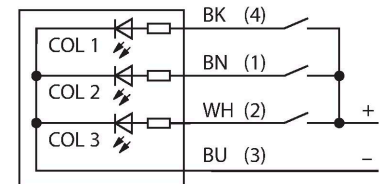

S18LBXXPQP

LED-weergave – Signaallamp

Kenmerken

- rondom zichtbare LED-lamp
- apart aanstuurbaar
- mechanische schroefdraad M18x1
- beschermingsgraad IP67 / IP69K
- materialen bestand tegen UV-licht
- stroomopname per LED-kleur: max. 25 mA
- monochroom: blauw (COL 1)
- kabel met connector M12 x 1
- bedrijfsspanning 10...30 VDC

Aansluitschema

Functieprincipe

Deze LED-lampen zijn geschikt dankzij de robuuste uitvoering in de beschermingsgraad IP67 / IP69K voor binnen- en buitentoepassingen. De kunststoffen behuizing is UV-bestendig. Het lichtvlak is zichtbaar in een hoek van 180° t.o.v. het inbouwvlak. De éénduidige, grijze off-toestand maakt een goede identificatie mogelijk, ook bij zonlicht. Afhankelijk van de aansluiting brandt één van de drie mogelijke kleuren gedurende de duur van hetingangssignaal.

Technische gegevens

Type	S18LBXXPQP
Identnr.	3020991
Signaal- en weergavegegevens	
Toepassingsdoel	LED-lamp
Functie	Spot-licht
Lichtsoort	Blauw
Dimbaar	nee
Kenmerken kleur 1	Blauw, Doorlopend aan, 0.6 lm
Bijzondere kenmerken	Wash down
Elektrische gegevens	
Bedrijfsspanning	10...30 VDC
DC nominale bedrijfsstroom	≤ 25 mA
Max. stroomverbruik per kleur	25 mA
Ingangstype	PNP
Aanspreektijd typisch	< 1 ms
Mechanische gegevens	
In cascade monteerbaar	nee
Bouwworm	schroefdraad, S18L
Afmetingen	Ø 23.5 x 35.7 mm
Materiaal behuizing	Kunststof, PC, zwart
Window material	Polycarbonaat, diffuus
Elektrische aansluiting	Kabel met connector, M12 x 1, 0.15 m, PVC
Aantal aders	4
Omgevingstemperatuur	-40...+50 °C
Beschermingsgraad	IP67 IP69

Technische gegevens

Tests/certificaten

Certificaten CE, UL gelisted

Toebehoren

Afmetingen	Type	Identnr.	
	RKC4.4T-2/TEL	6625013	Aansluitkabel, M12-contraconnector, recht, 4-polig, kabellengte: 2 m, mantelmateriaal: Pvc, zwart; cULus-goedkeuring
	WKC4.4T-2/TEL	6625025	Aansluitkabel, M12-contraconnector, haaks, 4-polig, kabellengte: 2 m, mantelmateriaal: Pvc, zwart; cULus-goedkeuring