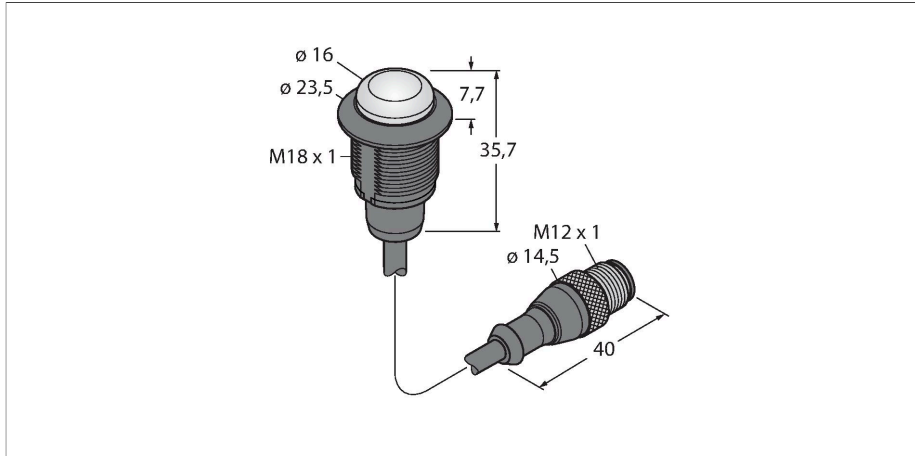

S18LBXXPQP

LED-weergave – Signaallamp

Kenmerken

- rondom zichtbare LED-lamp
- apart aanstuurbaar
- mechanische schroefdraad M18x1
- beschermingsgraad IP67 / IP69K
- materialen bestand tegen UV-licht
- stroomopname per LED-kleur: max. 25 mA
- monochroom: blauw (COL 1)
- kabel met connector M12 x 1
- bedrijfsspanning 10...30 VDC

Aansluitschema

Functieprincipe

Deze LED-lampen zijn geschikt dankzij de robuuste uitvoering in de beschermingsgraad IP67 / IP69K voor binnen- en buitentoepassingen. De kunststoffen behuizing is UV-bestendig. Het lichtvlak is zichtbaar in een hoek van 180° t.o.v. het inbouwvlak. De éénduidige, grijze off-toestand maakt een goede identificatie mogelijk, ook bij zonlicht. Afhankelijk van de aansluiting brandt één van de drie mogelijke kleuren gedurende de duur van hetingangssignaal.

Technische gegevens

Type	S18LBXXPQP
Identnr.	3020991
Signaal- en weergavegegevens	
Toepassingsdoel	LED-lamp
Functie	Spot-licht
Lichtsoort	Blauw
Dimbaar	nee
Kenmerken kleur 1	Blauw, Doorlopend aan, 0.6 lm
Bijzondere kenmerken	Wash down
Elektrische gegevens	
Bedrijfsspanning	10...30 VDC
DC nominale bedrijfsstroom	≤ 25 mA
Max. stroomverbruik per kleur	25 mA
Ingangstype	PNP
Aanspreektijd typisch	< 1 ms
Mechanische gegevens	
In cascade monteerbaar	nee
Bouwworm	schroefdraad, S18L
Afmetingen	Ø 23.5 x 35.7 mm
Materiaal behuizing	Kunststof, PC, zwart
Window material	Polycarbonaat, diffuus
Elektrische aansluiting	Kabel met connector, M12 x 1, 0.15 m, PVC
Aantal aders	4
Omgevingstemperatuur	-40...+50 °C
Beschermingsgraad	IP67 IP69

Technische gegevens

Tests/certificaten

Certificaten CE, UL gelisted

Toebehoren

Afmetingen	Type	Identnr.	
	RKC4.4T-2/TEL	6625013	Aansluitkabel, M12-contraconnector, recht, 4-polig, kabellengte: 2 m, mantelmateriaal: Pvc, zwart; cULus-goedkeuring
	WKC4.4T-2/TEL	6625025	Aansluitkabel, M12-contraconnector, haaks, 4-polig, kabellengte: 2 m, mantelmateriaal: Pvc, zwart; cULus-goedkeuring