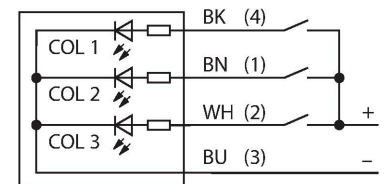

S18LGRXPQ

LED-weergave – Signaallamp

Kenmerken

- rondom zichtbare LED-lamp
- apart aanstuurbaar
- mechanische schroefdraad M18x1
- beschermingsgraad IP67 / IP69K
- materialen bestand tegen UV-licht
- stroomopname per LED-kleur: max. 25 mA
- kleuren: groen (COL 1) / rood (COL 2)
- connector M12x1
- bedrijfsspanning 10...30 VDC

Aansluitschema

Functieprincipe

Deze LED-lampen zijn geschikt dankzij de robuuste uitvoering in de beschermingsgraad IP67 / IP69K voor binnen- en buitentoepassingen. De kunststoffen behuizing is UV-bestendig. Het lichtvlak is zichtbaar in een hoek van 180° t.o.v. het inbouwvlak. De éénduidige, grijze off-toestand maakt een goede identificatie mogelijk, ook bij zonlicht. Afhankelijk van de aansluiting brandt één van de drie mogelijke kleuren gedurende de duur van het ingangssignaal.

Technische gegevens

Type	S18LGRXPQ
Identnr.	3021260
Signaal- en weergavegegevens	
Toepassingsdoel	LED-lamp
Functie	Spot-licht
Lichtsoort	groen rood
Dimbaar	nee
Kenmerken kleur 1	Groen, Doorlopend aan, 4.1 lm
Kenmerken kleur 2	Rood, 1.1 lm
Bijzondere kenmerken	Wash down
Elektrische gegevens	
Bedrijfsspanning	10...30 VDC
DC nominale bedrijfsstroom	≤ 25 mA
Max. stroomverbruik per kleur	25 mA
Ingangstype	PNP
Aanspreektijd typisch	< 1 ms
Mechanische gegevens	
In cascade monteerbaar	nee
Bouwworm	schroefdraad, S18L
Afmetingen	Ø 23.5 x 35.7 mm
Materiaal behuizing	Kunststof, PC, zwart
Window material	Polycarbonaat, diffuus
Elektrische aansluiting	Connector, M12 × 1, PVC
Aantal aders	4
Omgevingstemperatuur	-40...+50 °C
Beschermingsgraad	IP67

Technische gegevens

IP69

Tests/certificaten

Certificaten CE, UL gelisted

Toebehoren

Afmetingen	Type	Identnr.	
	RKC4.4T-2/TEL	6625013	Aansluitkabel, M12-connector, recht, 4-polig, kabellengte: 2 m, mantelmateriaal: Pvc, zwart; cULus-goedkeuring
	WKC4.4T-2/TEL	6625025	Aansluitkabel, M12-connector, haaks, 4-polig, kabellengte: 2 m, mantelmateriaal: Pvc, zwart; cULus-goedkeuring