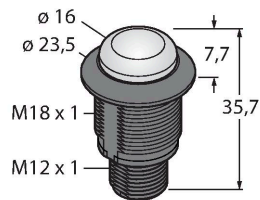

S18LGRXPQ

LED-weergave – Signaallamp

Kenmerken

- rondom zichtbare LED-lamp
- apart aanstuurbaar
- mechanische schroefdraad M18x1
- beschermingsgraad IP67 / IP69K
- materialen bestand tegen UV-licht
- stroomopname per LED-kleur: max. 25 mA
- kleuren: groen (COL 1) / rood (COL 2)
- connector M12x1
- bedrijfsspanning 10...30 VDC

Aansluitschema

Functieprincipe

Deze LED-lampen zijn geschikt dankzij de robuuste uitvoering in de beschermingsgraad IP67 / IP69K voor binnen- en buitentoepassingen. De kunststoffen behuizing is UV-bestendig. Het lichtvlak is zichtbaar in een hoek van 180° t.o.v. het inbouwvlak. De éénduidige, grijze off-toestand maakt een goede identificatie mogelijk, ook bij zonlicht. Afhankelijk van de aansluiting brandt één van de drie mogelijke kleuren gedurende de duur van het ingangssignaal.

Technische gegevens

Type	S18LGRXPQ
Identnr.	3021260
Signaal- en weergavegegevens	
Toepassingsdoel	LED-lamp
Functie	Spot-licht
Lichtsoort	groen rood
Dimbaar	nee
Kenmerken kleur 1	Groen, Doorlopend aan, 4.1 lm
Kenmerken kleur 2	Rood, 1.1 lm
Bijzondere kenmerken	Wash down
Elektrische gegevens	
Bedrijfsspanning	10...30 VDC
DC nominale bedrijfsstroom	≤ 25 mA
Max. stroomverbruik per kleur	25 mA
Ingangstype	PNP
Aanspreektijd typisch	< 1 ms
Mechanische gegevens	
In cascade monteerbaar	nee
Bouwworm	schroefdraad, S18L
Afmetingen	Ø 23.5 x 35.7 mm
Materiaal behuizing	Kunststof, PC, zwart
Window material	Polycarbonaat, diffuus
Elektrische aansluiting	Connector, M12 × 1, PVC
Aantal aders	4
Omgevingstemperatuur	-40...+50 °C
Beschermingsgraad	IP67

Technische gegevens

IP69

Tests/certificaten

Certificaten CE, UL gelisted

Toebehoren

Afmetingen	Type	Identnr.	
	RKC4.4T-2/TEL	6625013	Aansluitkabel, M12-connector, recht, 4-polig, kabellengte: 2 m, mantelmateriaal: Pvc, zwart; cULus-goedkeuring
	WKC4.4T-2/TEL	6625025	Aansluitkabel, M12-connector, haaks, 4-polig, kabellengte: 2 m, mantelmateriaal: Pvc, zwart; cULus-goedkeuring