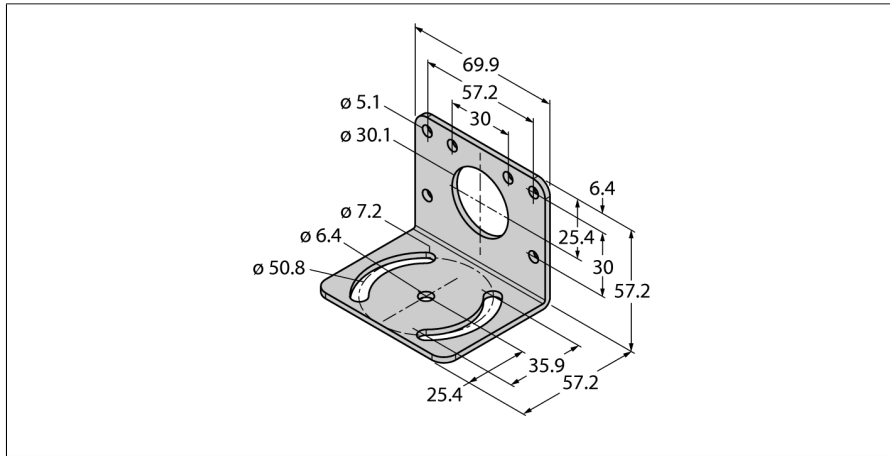

toebehoren Montagebeugel SMB30MM

- M30-doorvoer
- voor sensoren met 30 mm schroefdraad

Type	SMB30MM
Identnr.	3027162
Bouwworm	toebehoren voor schroefdraad