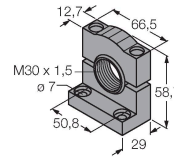

Technische gegevens

Type	CL50RXXPQ
Identnr.	3029002
Signaal- en weergavegegevens	
Toepassingsdoel	LED-lamp
Functie	Signaalzuil
Lichtsoort	rood
Dimbaar	nee
Kenmerken kleur 1	Rood, Doorlopend aan, 38 lm
Elektrische gegevens	
Bedrijfsspanning	18...30 VDC
DC nominale bedrijfsstroom	≤ 100 mA
Max. stroomverbruik per kleur	100 mA
Ingangstype	PNP
Aanspreektijd typisch	< 10 ms
Mechanische gegevens	
In cascade monteerbaar	nee
Bouwworm	gladde behuizing, CL50
Afmetingen	Ø 50 x 114.2 mm
Materiaal behuizing	Kunststof, ABS/polycarbonaat, zwart
Window material	Polycarbonaat, diffuus
Elektrische aansluiting	Connector, M12 × 1, PVC
Aantal aders	4
Omgevingstemperatuur	-40...+50 °C
Relatieve luchtvochtigheid	0...95 %
Beschermingsgraad	IP67

Technische gegevens

Tests/certificaten

Certificaten CE, UL gelisted

Toebehoren

SMB30A

3032723

montagebeugel, haaks, roestvast staal, voor sensoren met 30mm schroefdraad

SMB30SC

3052521

montagebeugel, PBT-zwart, voor sensoren met 30 mm schroefdraad, oriënteerbaar

Toebehoren

Afmetingen

Type

Identnr.

RKC4.4T-2/TEL

6625013

Aansluitkabel, M12-contraconnector, recht, 4-polig, kabellengte: 2 m, mantelmateriaal: Pvc, zwart; cULus-goedkeuring

WKC4.4T-2/TEL

6625025

Aansluitkabel, M12-contraconnector, haaks, 4-polig, kabellengte: 2 m, mantelmateriaal: Pvc, zwart; cULus-goedkeuring