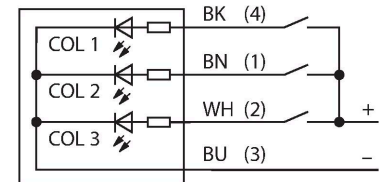

CL50RXXPQ

LED-weergave – Signaalzuil

Kenmerken

- LED-signalzuil
- apart aanstuurbaar
- mechanische schroefdraad M30x1.5
- beschermingsgraad IP67
- monochroom: rood (COL 1)
- connector M12x1
- bedrijfsspanning 18...30 VDC

Aansluitschema

Functieprincipe

Lichtzuil met verschillende kleuren voor universeel gebruik
 Robuuste, voordelige en eenvoudig te monteren LED-zuilen.
 Verlicht segment voor zichtbare begeleiding van de operator en systeemstatusweergave. Kan maximaal drie kleuren weergeven. Compacte apparaten, daarom geen controller nodig.
 Geen assemblage vereist. Het aansluitschema geeft de PNP-ingangsconfiguratie weer. Een bijsluiting met nadere details voor de aansluiting wordt met de apparaten meegeleverd.

Technische gegevens

Type	CL50RXXPQ
Identnr.	3029002
Signaal- en weergavegegevens	
Toepassingsdoel	LED-lamp
Functie	Signaalzuil
Lichtsoort	rood
Dimbaar	nee
Kenmerken kleur 1	Rood, Doorlopend aan, 38 lm
Elektrische gegevens	
Bedrijfsspanning	18...30 VDC
DC nominale bedrijfsstroom	≤ 100 mA
Max. stroomverbruik per kleur	100 mA
Ingangstype	PNP
Aanspreektijd typisch	< 10 ms
Mechanische gegevens	
In cascade monteerbaar	nee
Bouwworm	gladde behuizing, CL50
Afmetingen	Ø 50 x 114.2 mm
Materiaal behuizing	Kunststof, ABS/polycarbonaat, zwart
Window material	Polycarbonaat, diffuus
Elektrische aansluiting	Connector, M12 × 1, PVC
Aantal aders	4
Omgevingstemperatuur	-40...+50 °C
Relatieve luchtvochtigheid	0...95 %
Beschermingsgraad	IP67

Aansluitkabel, M12-contraconnector, recht, 4-polig, kabellengte: 2 m, mantelmateriaal: Pvc, zwart; cULus-goedkeuring

WKC4.4T-2/TEL

6625025

Aansluitkabel, M12-contraconnector, haaks, 4-polig, kabellengte: 2 m, mantelmateriaal: Pvc, zwart; cULus-goedkeuring