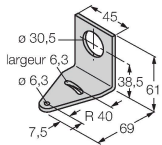

Technische gegevens

Type	CL50RXXPQ
Identnr.	3029002
Signaal- en weergavegegevens	
Toepassingsdoel	LED-lamp
Functie	Signaalzuil
Lichtsoort	rood
Dimbaar	nee
Kenmerken kleur 1	Rood, Doorlopend aan, 38 lm
Elektrische gegevens	
Bedrijfsspanning	18...30 VDC
DC nominale bedrijfsstroom	≤ 100 mA
Max. stroomverbruik per kleur	100 mA
Ingangstype	PNP
Aanspreektijd typisch	< 10 ms
Mechanische gegevens	
In cascade monteerbaar	nee
Bouwworm	gladde behuizing, CL50
Afmetingen	Ø 50 x 114.2 mm
Materiaal behuizing	Kunststof, ABS/polycarbonaat, zwart
Window material	Polycarbonaat, diffuus
Elektrische aansluiting	Connector, M12 × 1, PVC
Aantal aders	4
Omgevingstemperatuur	-40...+50 °C
Relatieve luchtvochtigheid	0...95 %
Beschermingsgraad	IP67

Technische gegevens

Tests/certificaten

Certificaten CE, UL gelisted

Toebehoren

SMB30A

3032723

montagebeugel, haaks, roestvast staal, voor sensoren met 30mm schroefdraad

SMB30SC

3052521

montagebeugel, PBT-zwart, voor sensoren met 30 mm schroefdraad, oriënteerbaar

Toebehoren

Afmetingen

Type

Identnr.

RKC4.4T-2/TEL

6625013

Aansluitkabel, M12-contraconnector, recht, 4-polig, kabellengte: 2 m, mantelmateriaal: Pvc, zwart; cULus-goedkeuring

WKC4.4T-2/TEL

6625025

Aansluitkabel, M12-contraconnector, haaks, 4-polig, kabellengte: 2 m, mantelmateriaal: Pvc, zwart; cULus-goedkeuring