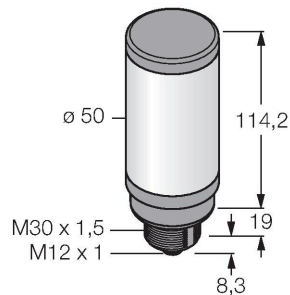

CL50RXXPQ

LED-weergave – Signaalzuil

Kenmerken

- LED-signalzuil
- apart aanstuurbaar
- mechanische schroefdraad M30x1.5
- beschermingsgraad IP67
- monochroom: rood (COL 1)
- connector M12x1
- bedrijfsspanning 18...30 VDC

Technische gegevens

Type	CL50RXXPQ
Identnr.	3029002
Signaal- en weergavegegevens	
Toepassingsdoel	LED-lamp
Functie	Signaalzuil
Lichtsoort	rood
Dimbaar	nee
Kenmerken kleur 1	Rood, Doorlopend aan, 38 lm
Elektrische gegevens	
Bedrijfsspanning	18...30 VDC
DC nominale bedrijfsstroom	≤ 100 mA
Max. stroomverbruik per kleur	100 mA
Ingangstype	PNP
Aanspreektijd typisch	< 10 ms
Mechanische gegevens	
In cascade monteerbaar	nee
Bouwworm	gladde behuizing, CL50
Afmetingen	Ø 50 x 114.2 mm
Materiaal behuizing	Kunststof, ABS/polycarbonaat, zwart
Window material	Polycarbonaat, diffuus
Elektrische aansluiting	Connector, M12 × 1, PVC
Aantal aders	4
Omgevingstemperatuur	-40...+50 °C
Relatieve luchtvochtigheid	0...95 %
Beschermingsgraad	IP67

3052521

montagebeugel, PBT-zwart, voor sensoren met 30 mm schroefdraad, oriënteerbaar

Toebehoren

Afmetingen

Type

Identnr.

RKC4.4T-2/TEL

6625013

Aansluitkabel, M12-contraconnector, recht, 4-polig, kabellengte: 2 m, mantelmateriaal: Pvc, zwart; cULus-goedkeuring

WKC4.4T-2/TEL

6625025

Aansluitkabel, M12-contraconnector, haaks, 4-polig, kabellengte: 2 m, mantelmateriaal: Pvc, zwart; cULus-goedkeuring