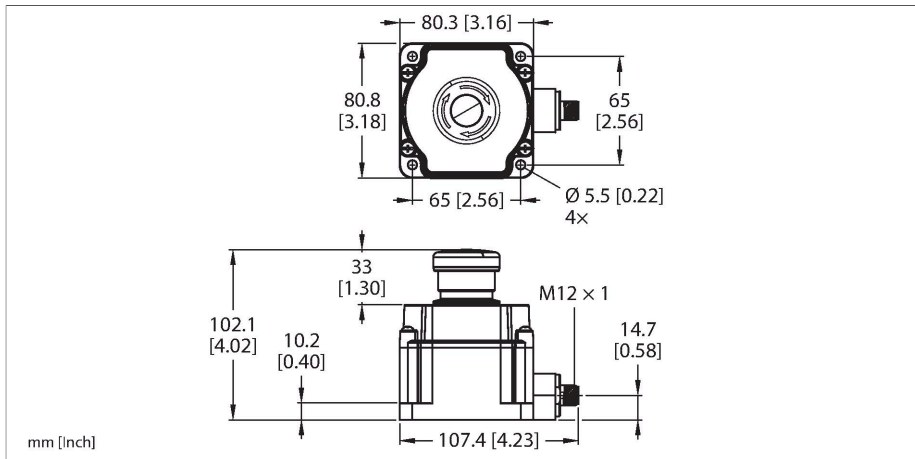

SSA-EB1PLYR-12ED1Q8

Veiligheidstechniek – noodstop-toets verlicht

Technische gegevens

Type	SSA-EB1PLYR-12ED1Q8
Identnr.	3029989
Functie	Noodstopdrukknop, verlicht
Lichtsoort	rood
Bedrijfsspanning	12...30 VDC
DC nominale bedrijfsstroom	≤ 65 mA
Uitgangsfunctie	2 x N.C., potentiaalvrij
Contactbelasting	1.5A/250V AC-15, 1A/30V DC-13
Conv. thermische stroom	2 A
Nominale doorgangswaarde	2.5 kV
Isolatieweerstand	100 MΩ
Bouwworm	Rechthoekig
Afmetingen	80.3 x 80.8 x 102.1 mm
Materiaal behuizing	Kunststof, PC
Mechanische levensduur	0,25 * 10 ⁶ Schakelingen
B10d waarde	0,1 * 10 ⁶ Schakelingen
Vervuilinggraad	3
In cascade monteerbaar	ja
Elektrische aansluiting	Connector, M12 x 1
Omgevingstemperatuur	-25...+60 °C
Relatieve luchtvochtigheid	45...85 %
Beschermingsgraad	IP65
Tests/certificaten	
Vibratiebestendigheid	10 to 500 Hz, 0.35 mm amplitude, 50 g acceleration
Schokbestendigheid	15 g (11 ms)

Kenmerken

- beschermingsgraad IP65
- verlichting niet in werking: geel continu
- verlichting stroomcircuit extern onderbroken: rood continu
- verlichting in werking: rood knipperend
- 2 veiligheidsuitgangen (N.C., potentiaalvrij)
- 1 hulpuitgang (N.O., PNP)
- Connector, M12 x 1, 8-polig

Technische gegevens

Certificaten

CE, cULus

De behuizing is verkrijgbaar als ronde of rechthoekige bouwvorm. Beide opties bezitten de beschermingsgraad IP65. Klassieke varianten zonder belichting zijn eveneens beschikbaar alsook varianten voor de aansluiting op de veiligheids-BUS van Siemens of AB/ROCKWELL.

Toebehoren

Afmetingen	Type	Identnr.	
	MQDC2S-806	3070975	aansluitkabel, contraconnector M12x1, 8-polig, 1.83 m, PVC, zwart
	MQDC2S-806RA	3054616	aansluitkabel, contraconnector M12x1, haaks, 8-polig, 1.83 m, PVC, zwart