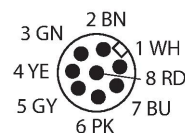

SSA-EB1PLYR-12ED1Q8

Veiligheidstechniek – noodstop-toets verlicht

Technische gegevens

Type	SSA-EB1PLYR-12ED1Q8
Identnr.	3029989
Functie	Noodstopdrukknop, verlicht
Lichtsoort	rood
Bedrijfsspanning	12...30 VDC
DC nominale bedrijfsstroom	≤ 65 mA
Uitgangsfunctie	2 x N.C., potentiaalvrij
Contactbelasting	1.5A/250V AC-15, 1A/30V DC-13
Conv. thermische stroom	2 A
Nominale doorgangswaarde	2.5 kV
Isolatieweerstand	100 MΩ
Bouwworm	Rechthoekig
Afmetingen	80.3 x 80.8 x 102.1 mm
Materiaal behuizing	Kunststof, PC
Mechanische levensduur	0,25 * 10 ⁶ Schakelingen
B10d waarde	0,1 * 10 ⁶ Schakelingen
Vervuilinggraad	3
In cascade monteerbaar	ja
Elektrische aansluiting	Connector, M12 x 1
Omgevingstemperatuur	-25...+60 °C
Relatieve luchtvochtigheid	45...85 %
Beschermingsgraad	IP65
Tests/certificaten	
Vibratiebestendigheid	10 to 500 Hz, 0.35 mm amplitude, 50 g acceleration
Schokbestendigheid	15 g (11 ms)

Kenmerken

- beschermingsgraad IP65
- verlichting niet in werking: geel continu
- verlichting stroomcircuit extern onderbroken: rood continu
- verlichting in werking: rood knipperend
- 2 veiligheidsuitgangen (N.C., potentiaalvrij)
- 1 hulpuitgang (N.O., PNP)
- Connector, M12 x 1, 8-polig

Aansluitschema

Functieprincipe

Deze elektro-mechanische noodstoppen combineren de functie van klassieke schakelaars met deze van de EZ-LIGHT's. Zo verandert de weergegeven kleur in functie van de toestand van de schakelaar. Een bevestiging ter plaatse is steeds mogelijk, alsook een vergrendeling is verkrijgbaar die een accidentele bevestiging vermijdt.

Toebehoren

Afmetingen	Type	Identnr.	
	MQDC2S-806	3070975	aansluitkabel, contraconnector M12x1, 8-polig, 1.83 m, PVC, zwart
	MQDC2S-806RA	3054616	aansluitkabel, contraconnector M12x1, haaks, 8-polig, 1.83 m, PVC, zwart