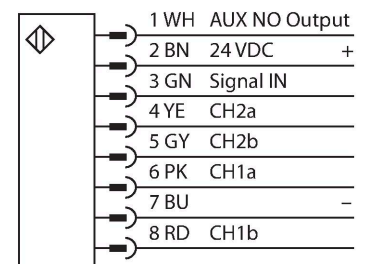

SSA-EB1PLYR-12ED1Q8

Veiligheidstechniek – noodstop-toets verlicht

Technische gegevens

Type	SSA-EB1PLYR-12ED1Q8
Identnr.	3029989
Functie	Noodstopdrukknop, verlicht
Lichtsoort	rood
Bedrijfsspanning	12...30 VDC
DC nominale bedrijfsstroom	≤ 65 mA
Uitgangsfunctie	2 x N.C., potentiaalvrij
Contactbelasting	1.5A/250V AC-15, 1A/30V DC-13
Conv. thermische stroom	2 A
Nominale doorgangswaarde	2.5 kV
Isolatieweerstand	100 MΩ
Bouwworm	Rechthoekig
Afmetingen	80.3 x 80.8 x 102.1 mm
Materiaal behuizing	Kunststof, PC
Mechanische levensduur	0,25 * 10 ⁶ Schakelingen
B10d waarde	0,1 * 10 ⁶ Schakelingen
Vervuilinggraad	3
In cascade monteerbaar	ja
Elektrische aansluiting	Connector, M12 x 1
Omgevingstemperatuur	-25...+60 °C
Relatieve luchtvochtigheid	45...85 %
Beschermingsgraad	IP65
Tests/certificaten	
Vibratiebestendigheid	10 to 500 Hz, 0.35 mm amplitude, 50 g acceleration
Schokbestendigheid	15 g (11 ms)

Kenmerken

- beschermingsgraad IP65
- verlichting niet in werking: geel continu
- verlichting stroomcircuit extern onderbroken: rood continu
- verlichting in werking: rood knipperend
- 2 veiligheidsuitgangen (N.C., potentiaalvrij)
- 1 hulpuitgang (N.O., PNP)
- Connector, M12 x 1, 8-polig

Aansluitschema

Functieprincipe

Deze elektro-mechanische noodstoppen combineren de functie van klassieke schakelaars met deze van de EZ-LIGHT's. Zo verandert de weergegeven kleur in functie van de toestand van de schakelaar. Een bevestiging ter plaatse is steeds mogelijk, alsook een vergrendeling is verkrijgbaar die een accidentele bevestiging vermijdt.

Technische gegevens

Certificaten

CE, cULus

De behuizing is verkrijgbaar als ronde of rechthoekige bouwvorm. Beide opties bezitten de beschermingsgraad IP65. Klassieke varianten zonder belichting zijn eveneens beschikbaar alsook varianten voor de aansluiting op de veiligheids-BUS van Siemens of AB/ROCKWELL.