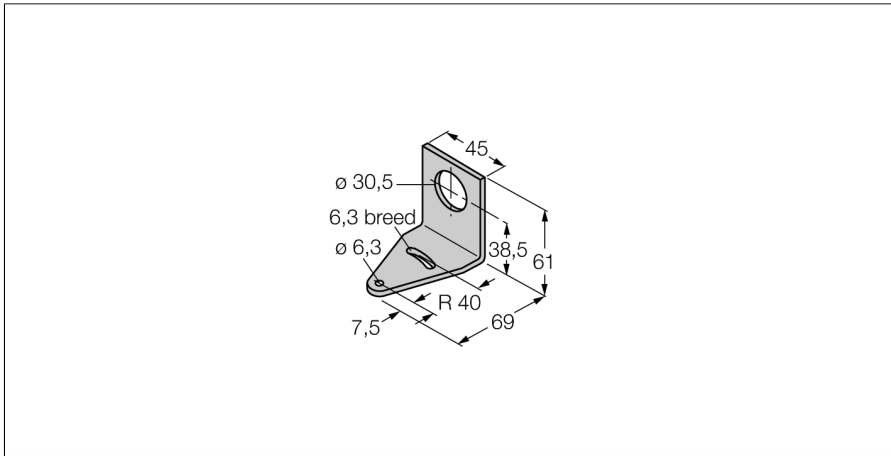

toebehoren
Montagebeugel
SMB30A

- M30-doorvoer
- voor sensoren met 30 mm schroefdraad

Type	SMB30A
Identnr.	3032723
Bouwworm	toebehoren voor schroefdraad, SMB30A
Materiaal behuizing	metaal, 1.4401 (AISI 316)