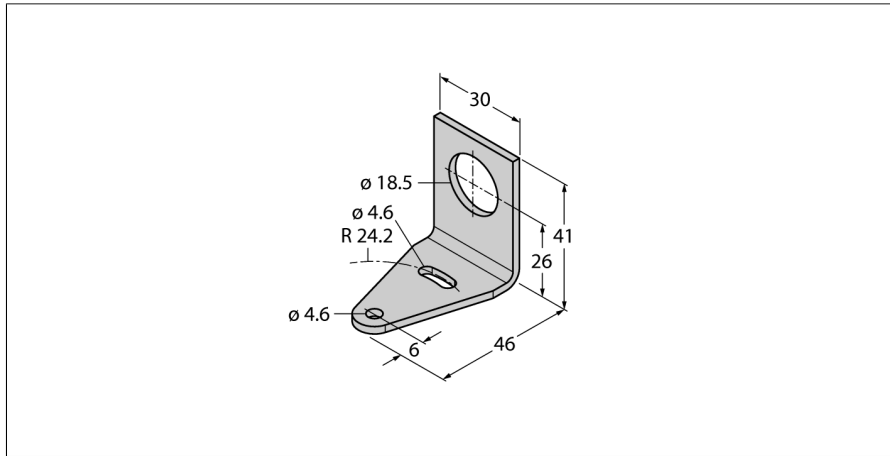

## Montagebeugel

### SMB18A

- montagebeugel
- M18
- roestvaststaal

Type	SMB18A
Identnr.	3033200
Bouwworm	toebhoren voor schroefdraad, SMB18A
Materiaal behuizing	metaal, 1.4401 (AISI 316)