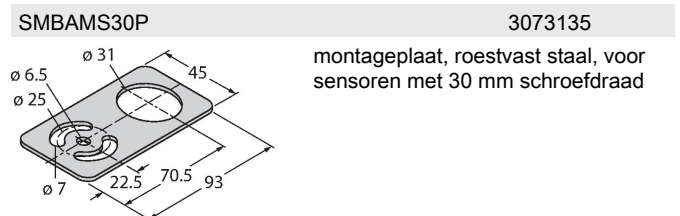

T30SP6FF200Q

Opto-sensor – diffuse sensor met vaste achtergrondonderdrukking

Technische gegevens

Type	T30SP6FF200Q
Identnr.	3033436
Optische Gegevens	
Functie	Naderingsschakelaar
Bedrijfsmodus	Achtergrond verbergen, niet instelbaar
Lichtsoort	IR
Golflengte	880 nm
Reikwijdte	0...200 mm
Elektrische gegevens	
Bedrijfsspanning	10...30 VDC
Eigen stroomopname	≤ 35 mA
Kortsluitbeveiliging	Ja / Pulserend
Ompoolbeveiliging	Ja
Uitgangsfunctie	aansluitprogrammeerbaar, PNP
Schakelfrequentie	≤ 160 Hz
Inschakelfoutimpulsonderdrukking	≤ 100 ms
Aanspreektijd typisch	< 3 ms
Piekspanningsbeveiliging	> 220 mA
Mechanische gegevens	
Bouwvorm	Pijp, T30
Afmetingen	Ø 30 x 45 x 40 x 64 mm
Materiaal behuizing	Kunststof, Thermoplastische kunststof
Lens	kunststof, Acryl
Elektrische aansluiting	Connector, M12 × 1, PVC
Aantal aders	4
Omgevingstemperatuur	-40...+70 °C

Reikwijdtecurve

Functiereserve afhankelijk van de reikwijdte

Technische gegevens

Beschermingsgraad	IP69
Bijzondere kenmerken	Gekapseld Wash down
Bedrijfsspanningsindicatie	LED, groen
Schakeltoestandsindicatie	LED, geel
Foutmelding	LED, groen, knipperend
Weergave van de functiereserve	LED
Alarmweergave	LEDgeelknipperend
Tests/certificaten	
MTTF	448 Jaren volgens SN 29500 (Ed. 99) 40 °C
Certificaten	CE, UL, CSA

Toebehoren

Toebehoren

Afmetingen	Type	Identnr.	
	RKC4.4T-2/TEL	6625013	aansluitkabel, M12-contraconnector, recht, 4-polig, kabellengte: 2m, mantelmateriaal: PVC, zwart; cULus-homologatie; andere kabellengtes en uitvoeringen leverbaar, zie www.turck.com

Afmetingen**Type**

WKC4.4T-2/TEL

Identnr.

6625025

aansluitkabel, M12-contraconnector, haaks, 4-polig, kabellengte: 2m, mantelmateriaal: PVC, zwart; cULus-homologatie; andere kabellengtes en uitvoeringen leverbaar, zie www.turck.com