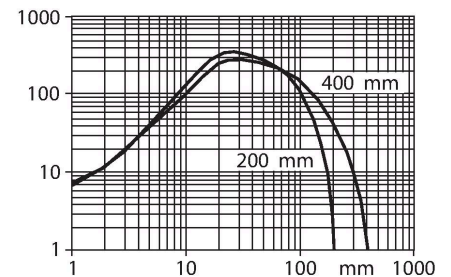

T30SP6FF200Q

Opto-sensor – diffuse sensor met vaste achtergrondonderdrukking

Technische gegevens

Type	T30SP6FF200Q
Identnr.	3033436
Optische Gegevens	
Functie	Naderingsschakelaar
Bedrijfsmodus	Achtergrond verbergen, niet instelbaar
Lichtsoort	IR
Golflengte	880 nm
Reikwijdte	0...200 mm
Elektrische gegevens	
Bedrijfsspanning	10...30 VDC
Eigen stroomopname	≤ 35 mA
Kortsluitbeveiliging	Ja / Pulserend
Ompoolbeveiliging	Ja
Uitgangsfunctie	aansluitprogrammeerbaar, PNP
Schakelfrequentie	≤ 160 Hz
Inschakelfoutimpulsonderdrukking	≤ 100 ms
Aanspreektijd typisch	< 3 ms
Piekspanningsbeveiliging	> 220 mA
Mechanische gegevens	
Bouwvorm	Pijp, T30
Afmetingen	Ø 30 x 45 x 40 x 64 mm
Materiaal behuizing	Kunststof, Thermoplastische kunststof
Lens	kunststof, Acryl
Elektrische aansluiting	Connector, M12 × 1, PVC
Aantal aders	4
Omgevingstemperatuur	-40...+70 °C

Kenmerken

- connector, M12 x 1, 4-polig
- beschermingsgraad IP67/IP69K
- omgevingstemperatuur: -40...+70 °C
- bedrijfsspanning: 10...30 VDC
- PNP-schakeluitgang, wisselcontact

Aansluitschema

Functieprincipe

Zender en ontvanger zijn in dezelfde behuizing ondergebracht. De lichtreflectie aan een object wordt gedetecteerd en leidt tot het schakelen van de sensor. Hierbij hangt de schakelafstand in hoge mate af van het weerkaatsingsvermogen van het object.

Reikwijdtecurve

Functiereserve afhankelijk van de reikwijdte

Technische gegevens

Beschermingsgraad	IP69
Bijzondere kenmerken	Gekapseld Wash down
Bedrijfsspanningsindicatie	LED, groen
Schakeltoestandsindicatie	LED, geel
Foutmelding	LED, groen, knipperend
Weergave van de functiereserve	LED
Alarmweergave	LEDgeelknipperend
Tests/certificaten	
MTTF	448 Jaren volgens SN 29500 (Ed. 99) 40 °C
Certificaten	CE, UL, CSA