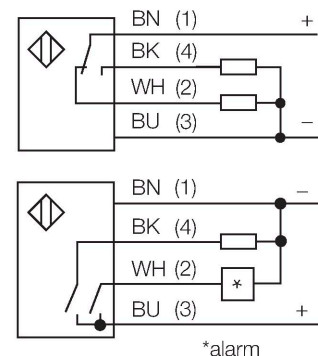

Aansluitschema

Functieprincipe

Zender en ontvanger zijn in dezelfde behuizing ondergebracht. De lichtreflectie aan een object wordt gedetecteerd en leidt tot het schakelen van de sensor. Hierbij hangt de schakelafstand in hoge mate af van het weerkaatsingsvermogen van het object.

Reikwijdtecurve

Functiereserve afhankelijk van de reikwijdte