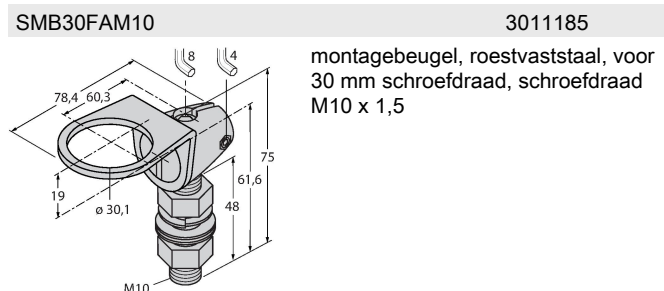

Reikwijdtecurve

Functiereserve afhankelijk van de reikwijdte

Technische gegevens

Beschermingsgraad	IP69
Bijzondere kenmerken	Gekapseld Wash down
Bedrijfsspanningsindicatie	LED, groen
Schakeltoestandsindicatie	LED, geel
Foutmelding	LED, groen, knipperend
Weergave van de functiereserve	LED
Alarmweergave	LEDgeelknipperend
Tests/certificaten	
MTTF	448 Jaren volgens SN 29500 (Ed. 99) 40 °C
Certificaten	CE, UL, CSA

Toebehoren

Toebehoren

Afmetingen	Type	Identnr.	
	RKC4.4T-2/TEL	6625013	aansluitkabel, M12-contraconnector, recht, 4-polig, kabellengte: 2m, mantelmateriaal: PVC, zwart; cULus-homologatie; andere kabellengtes en uitvoeringen leverbaar, zie www.turck.com

Afmetingen**Type**

WKC4.4T-2/TEL

Identnr.

6625025

aansluitkabel, M12-contraconnector, haaks, 4-polig, kabellengte: 2m, mantelmateriaal: PVC, zwart; cULus-homologatie; andere kabellengtes en uitvoeringen leverbaar, zie www.turck.com