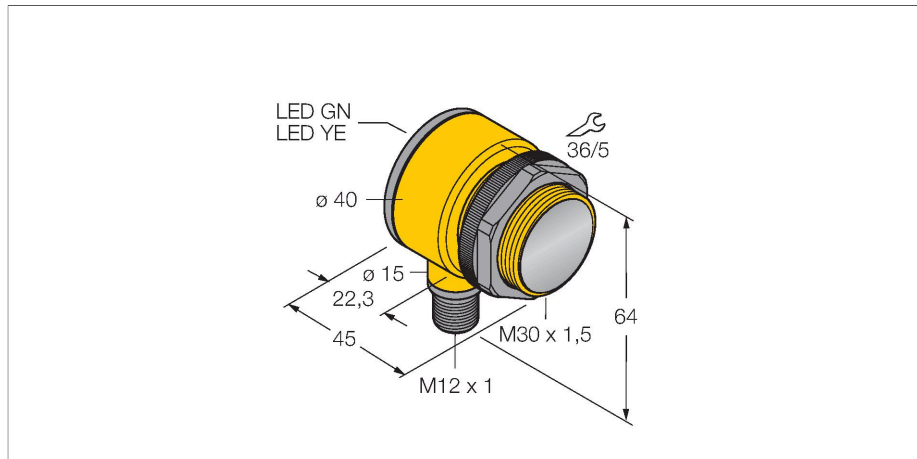

T30SP6FF200Q

Opto-sensor – diffuse sensor met vaste achtergrondonderdrukking

Technische gegevens

Type	T30SP6FF200Q
Identnr.	3033436
Optische Gegevens	
Functie	Naderingsschakelaar
Bedrijfsmodus	Achtergrond verbergen, niet instelbaar
Lichtsoort	IR
Golflengte	880 nm
Reikwijdte	0...200 mm
Elektrische gegevens	
Bedrijfsspanning	10...30 VDC
Eigen stroomopname	≤ 35 mA
Kortsluitbeveiliging	Ja / Pulserend
Ompoolbeveiliging	Ja
Uitgangsfunctie	aansluitprogrammeerbaar, PNP
Schakelfrequentie	≤ 160 Hz
Inschakelfoutimpulsonderdrukking	≤ 100 ms
Aanspreektijd typisch	< 3 ms
Piekspanningsbeveiliging	> 220 mA
Mechanische gegevens	
Bouwvorm	Pijp, T30
Afmetingen	Ø 30 x 45 x 40 x 64 mm
Materiaal behuizing	Kunststof, Thermoplastische kunststof
Lens	kunststof, Acryl
Elektrische aansluiting	Connector, M12 × 1, PVC
Aantal aders	4
Omgevingstemperatuur	-40...+70 °C

Zender en ontvanger zijn in dezelfde behuizing ondergebracht. De lichtreflectie aan een object wordt gedetecteerd en leidt tot het schakelen van de sensor. Hierbij hangt de schakelafstand in hoge mate af van het weerkaatsingsvermogen van het object.

Toebehoren

Toebehoren

Afmetingen	Type	Identnr.	
	RKC4.4T-2/TEL	6625013	aansluitkabel, M12-contraconnector, recht, 4-polig, kabellengte: 2m, mantelmateriaal: PVC, zwart; cULus-homologatie; andere kabellengtes en uitvoeringen leverbaar, zie www.turck.com

Afmetingen**Type**

WKC4.4T-2/TEL

Identnr.

6625025

aansluitkabel, M12-contraconnector, haaks, 4-polig, kabellengte: 2m, mantelmateriaal: PVC, zwart; cULus-homologatie; andere kabellengtes en uitvoeringen leverbaar, zie www.turck.com