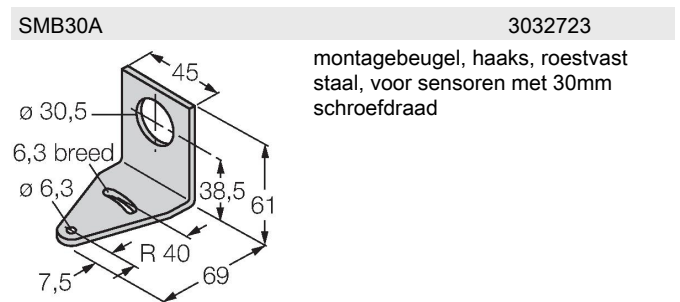

T30SP6FF200Q

Opto-sensor – diffuse sensor met vaste achtergrondonderdrukking

Technische gegevens

Type	T30SP6FF200Q
Identnr.	3033436
Optische Gegevens	
Functie	Naderingsschakelaar
Bedrijfsmodus	Achtergrond verbergen, niet instelbaar
Lichtsoort	IR
Golflengte	880 nm
Reikwijdte	0...200 mm
Elektrische gegevens	
Bedrijfsspanning	10...30 VDC
Eigen stroomopname	≤ 35 mA
Kortsluitbeveiliging	Ja / Pulserend
Ompoolbeveiliging	Ja
Uitgangsfunctie	aansluitprogrammeerbaar, PNP
Schakelfrequentie	≤ 160 Hz
Inschakelfoutimpulsonderdrukking	≤ 100 ms
Aanspreektijd typisch	< 3 ms
Piekspanningsbeveiliging	> 220 mA
Mechanische gegevens	
Bouwvorm	Pijp, T30
Afmetingen	Ø 30 x 45 x 40 x 64 mm
Materiaal behuizing	Kunststof, Thermoplastische kunststof
Lens	kunststof, Acryl
Elektrische aansluiting	Connector, M12 × 1, PVC
Aantal aders	4
Omgevingstemperatuur	-40...+70 °C

Reikwijdtecurve

Functiereserve afhankelijk van de reikwijdte

Technische gegevens

Beschermingsgraad	IP69
Bijzondere kenmerken	Gekapseld Wash down
Bedrijfsspanningsindicatie	LED, groen
Schakeltoestandsindicatie	LED, geel
Foutmelding	LED, groen, knipperend
Weergave van de functiereserve	LED
Alarmweergave	LEDgeelknipperend
Tests/certificaten	
MTTF	448 Jaren volgens SN 29500 (Ed. 99) 40 °C
Certificaten	CE, UL, CSA

Toebehoren

Toebehoren

Afmetingen	Type	Identnr.	
	RKC4.4T-2/TEL	6625013	aansluitkabel, M12-contraconnector, recht, 4-polig, kabellengte: 2m, mantelmateriaal: PVC, zwart; cULus-homologatie; andere kabellengtes en uitvoeringen leverbaar, zie www.turck.com

Afmetingen**Type**

WKC4.4T-2/TEL

Identnr.

6625025

aansluitkabel, M12-contraconnector, haaks, 4-polig, kabellengte: 2m, mantelmateriaal: PVC, zwart; cULus-homologatie; andere kabellengtes en uitvoeringen leverbaar, zie www.turck.com