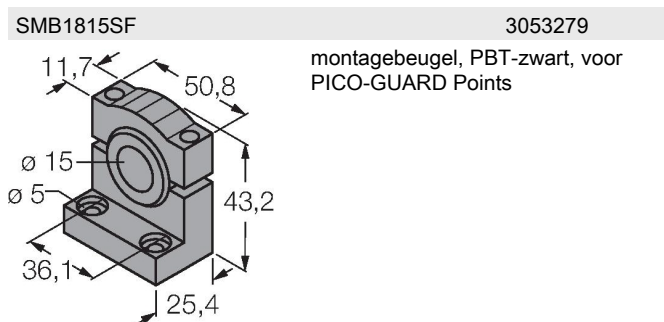

T30SP6FF200Q

Opto-sensor – diffuse sensor met vaste achtergrondonderdrukking

Technische gegevens

Type	T30SP6FF200Q
Identnr.	3033436
Optische Gegevens	
Functie	Naderingsschakelaar
Bedrijfsmodus	Achtergrond verbergen, niet instelbaar
Lichtsoort	IR
Golflengte	880 nm
Reikwijdte	0...200 mm
Elektrische gegevens	
Bedrijfsspanning	10...30 VDC
Eigen stroomopname	≤ 35 mA
Kortsluitbeveiliging	Ja / Pulserend
Ompoolbeveiliging	Ja
Uitgangsfunctie	aansluitprogrammeerbaar, PNP
Schakelfrequentie	≤ 160 Hz
Inschakelfoutimpulsonderdrukking	≤ 100 ms
Aanspreektijd typisch	< 3 ms
Piekspanningsbeveiliging	> 220 mA
Mechanische gegevens	
Bouwvorm	Pijp, T30
Afmetingen	Ø 30 x 45 x 40 x 64 mm
Materiaal behuizing	Kunststof, Thermoplastische kunststof
Lens	kunststof, Acryl
Elektrische aansluiting	Connector, M12 × 1, PVC
Aantal aders	4
Omgevingstemperatuur	-40...+70 °C

Reikwijdtecurve

Functiereserve afhankelijk van de reikwijdte

Technische gegevens

Beschermingsgraad	IP69
Bijzondere kenmerken	Gekapseld Wash down
Bedrijfsspanningsindicatie	LED, groen
Schakeltoestandsindicatie	LED, geel
Foutmelding	LED, groen, knipperend
Weergave van de functiereserve	LED
Alarmweergave	LEDgeelknipperend
Tests/certificaten	
MTTF	448 Jaren volgens SN 29500 (Ed. 99) 40 °C
Certificaten	CE, UL, CSA

Toebehoren

Toebehoren

Afmetingen	Type	Identnr.	
	RKC4.4T-2/TEL	6625013	aansluitkabel, M12-contraconnector, recht, 4-polig, kabellengte: 2m, mantelmateriaal: PVC, zwart; cULus-homologatie; andere kabellengtes en uitvoeringen leverbaar, zie www.turck.com

Afmetingen**Type**

WKC4.4T-2/TEL

Identnr.

6625025

aansluitkabel, M12-contraconnector, haaks, 4-polig, kabellengte: 2m, mantelmateriaal: PVC, zwart; cULus-homologatie; andere kabellengtes en uitvoeringen leverbaar, zie www.turck.com