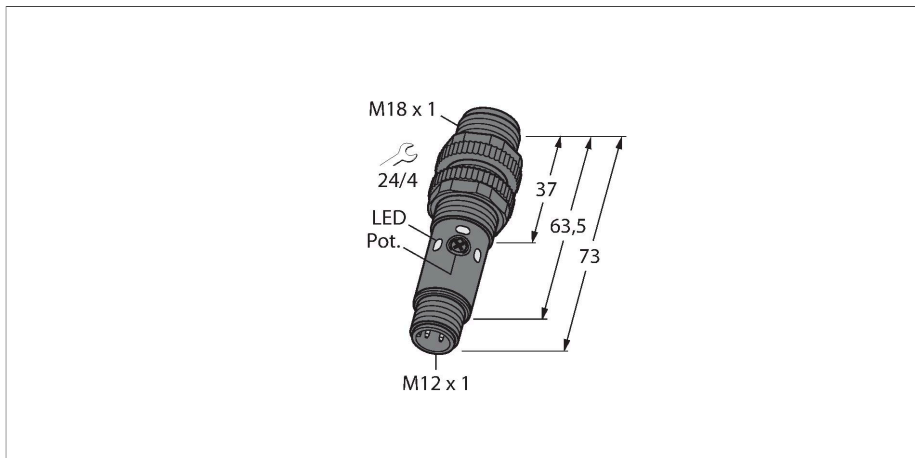

S18-2VNDL-Q8

Opto-sensor – diffuse sensoren

Technische gegevens

Type	S18-2VNDL-Q8
Identnr.	3042162
Optische Gegevens	
Functie	Naderingsschakelaar
Bedrijfsmodus	Diffuus
Lichtsoort	rood
Golflengte	624 nm
Reikwijdte	1...750 mm
Elektrische gegevens	
Bedrijfsspanning	10...30 VDC
Restriimpelspanning	< 10 % U _{ss}
Eigen stroomopname	≤ 16 mA
Kortsluitbeveiliging	Ja / Pulserend
Ompoolbeveiliging	Ja
Uitgangsfunctie	Wisselcontact, NPN
Inschakelfoutimpuls onderdrukking	≤ 100 ms
Aanspreektijd typisch	< 1.5 ms
Instelmogelijkheid	Potentiometer
Mechanische gegevens	
Bouwworm	Pijp, S18
Afmetingen	Ø 18 x 73 mm
Materiaal behuizing	Kunststof, Thermoplastische kunststof
Lens	Acryl
Elektrische aansluiting	Connector, M12 × 1, PVC
Aantal aders	4
Omgevingstemperatuur	-40...+70 °C
Beschermingsgraad	IP67

Kenmerken

- Connector, M12 × 1, 4-polig
- Beschermingsklasse IP67
- Omgevingstemperatuur: -40...+70 °C
- Gevoeligsinstelling met potentiometer
- zichtbaar rood LED-licht
- bedrijfsspanning: 10...30 VDC
- NPN-schakeluitgang, wisselcontact

Toebehoren

Afmetingen	Type	Identnr.	
	RKC4.5T-2/TEL	6625016	aansluitkabel, M12-contraconnector, recht, 5-polig, kabellengte: 2m, mantelmateriaal: PVC, zwart; cULus-homologatie; andere kabellengtes en uitvoeringen leverbaar, zie www.turck.com
	WKC4.5T-2/TEL	6625028	aansluitkabel, M12-contraconnector, haaks, 5-polig, kabellengte: 2m, mantelmateriaal: PVC, zwart; cULus-homologatie; andere kabellengtes en uitvoeringen leverbaar, zie www.turck.com
	RKC4.4T-2/TEL	6625013	aansluitkabel, M12-contraconnector, recht, 4-polig, kabellengte: 2m, mantelmateriaal: PVC, zwart; cULus-homologatie; andere kabellengtes en uitvoeringen leverbaar, zie www.turck.com

Afmetingen**Type**
WKC4.4T-2/TEL**Identnr.**
6625025

aansluitkabel, M12-contraconnector, haaks, 4-polig, kabellengte: 2m, mantelmateriaal: PVC, zwart; cULus-homologatie; andere kabellengtes en uitvoeringen leverbaar, zie www.turck.com