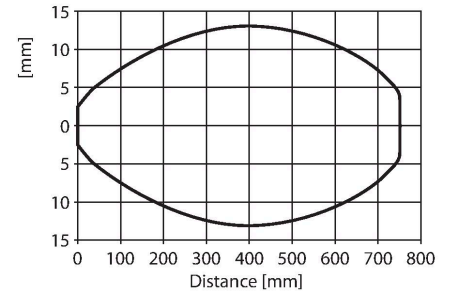

S18-2VNDL-Q8

Opto-sensor – diffuse sensoren

Technische gegevens

Type	S18-2VNDL-Q8
Identnr.	3042162
Optische Gegevens	
Functie	Naderingsschakelaar
Bedrijfsmodus	Diffuus
Lichtsoort	rood
Golflengte	624 nm
Reikwijdte	1...750 mm
Elektrische gegevens	
Bedrijfsspanning	10...30 VDC
Restriimpelspanning	< 10 % U _{ss}
Eigen stroomopname	≤ 16 mA
Kortsluitbeveiliging	Ja / Pulserend
Ompoolbeveiliging	Ja
Uitgangsfunctie	Wisselcontact, NPN
Inschakelfoutimpuls onderdrukking	≤ 100 ms
Aanspreektijd typisch	< 1.5 ms
Instelmogelijkheid	Potentiometer
Mechanische gegevens	
Bouwworm	Pijp, S18
Afmetingen	Ø 18 x 73 mm
Materiaal behuizing	Kunststof, Thermoplastische kunststof
Lens	Acryl
Elektrische aansluiting	Connector, M12 × 1, PVC
Aantal aders	4
Omgevingstemperatuur	-40...+70 °C
Beschermingsgraad	IP67

Aansluitschema

Functieprincipe

Zender en ontvanger zijn in dezelfde behuizing ondergebracht. De lichtreflectie aan een object wordt gedetecteerd en leidt tot het schakelen van de sensor. Hierbij hangt de schakelafstand in hoge mate af van het weerkaatsingsvermogen van het object.

Reikwijdtecurve

Technische gegevens

Bedrijfsspanningsindicatie	LED, groen
Schakeltoestandsindicatie	2 x LED, geel
Foutmelding	knipperend
Weergave van de functiereserve	LED
Alarmweergave	knipperend
Tests/certificaten	
Certificaten	CE

Afmetingen**Type**
WKC4.4T-2/TEL**Identnr.**
6625025

aansluitkabel, M12-contraconnector, haaks, 4-polig, kabellengte: 2m, mantelmateriaal: PVC, zwart; cULus-homologatie; andere kabellengtes en uitvoeringen leverbaar, zie www.turck.com