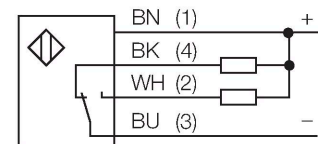

S18-2VNDL-Q8

Opto-sensor – diffuse sensoren

Technische gegevens

Type	S18-2VNDL-Q8
Identnr.	3042162
Optische Gegevens	
Functie	Naderingsschakelaar
Bedrijfsmodus	Diffuus
Lichtsoort	rood
Golflengte	624 nm
Reikwijdte	1...750 mm
Elektrische gegevens	
Bedrijfsspanning	10...30 VDC
Restriimpelspanning	< 10 % U _{ss}
Eigen stroomopname	≤ 16 mA
Kortsluitbeveiliging	Ja / Pulserend
Ompoolbeveiliging	Ja
Uitgangsfunctie	Wisselcontact, NPN
Inschakelfoutimpuls onderdrukking	≤ 100 ms
Aanspreektijd typisch	< 1.5 ms
Instelmogelijkheid	Potentiometer
Mechanische gegevens	
Bouwworm	Pijp, S18
Afmetingen	Ø 18 x 73 mm
Materiaal behuizing	Kunststof, Thermoplastische kunststof
Lens	Acryl
Elektrische aansluiting	Connector, M12 × 1, PVC
Aantal aders	4
Omgevingstemperatuur	-40...+70 °C
Beschermingsgraad	IP67

Aansluitschema

Functieprincipe

Zender en ontvanger zijn in dezelfde behuizing ondergebracht. De lichtreflectie aan een object wordt gedetecteerd en leidt tot het schakelen van de sensor. Hierbij hangt de schakelafstand in hoge mate af van het weerkaatsingsvermogen van het object.

Toebehoren

Afmetingen	Type	Identnr.	
	RKC4.5T-2/TEL	6625016	aansluitkabel, M12-contraconnector, recht, 5-polig, kabellengte: 2m, mantelmateriaal: PVC, zwart; cULus-homologatie; andere kabellengtes en uitvoeringen leverbaar, zie www.turck.com
	WKC4.5T-2/TEL	6625028	aansluitkabel, M12-contraconnector, haaks, 5-polig, kabellengte: 2m, mantelmateriaal: PVC, zwart; cULus-homologatie; andere kabellengtes en uitvoeringen leverbaar, zie www.turck.com
	RKC4.4T-2/TEL	6625013	aansluitkabel, M12-contraconnector, recht, 4-polig, kabellengte: 2m, mantelmateriaal: PVC, zwart; cULus-homologatie; andere kabellengtes en uitvoeringen leverbaar, zie www.turck.com

Afmetingen**Type**
WKC4.4T-2/TEL**Identnr.**
6625025

aansluitkabel, M12-contraconnector, haaks, 4-polig, kabellengte: 2m, mantelmateriaal: PVC, zwart; cULus-homologatie; andere kabellengtes en uitvoeringen leverbaar, zie www.turck.com