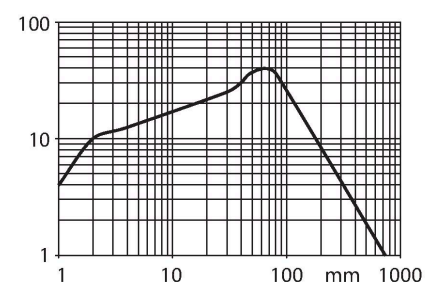

Reikwijdtecurve