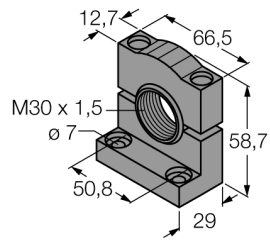

### SMB30SC

- montagebeugel
- kunststof, zwart
- geschikt voor 30 mm schroefdraad
- Voor de wandmontage zijn 2 M7 moeren voor sleutelwijdte 11 nodig alsook 2 M7 schroeven; niet meegeleverd

Type	SMB30SC
Identnr.	3052521
Bouwworm	toeberehen voor schroefdraad, SMB30SC
Materiaal behuizing	Kunststof, Polyester