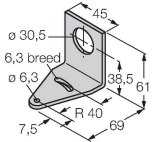

Technische gegevens

Certificaten

CE

Toebehoren

SMB30A

3032723

montagebeugel, haaks, roestvast staal, voor sensoren met 30mm schroefdraad

SMB30MM

3027162

montagebeugel, haaks, voor sensoren met 30 mm schroefdraad, brede boorgaten voor nauwkeurige uitlijning

SMB30SC

3052521

montagebeugel, PBT-zwart, voor sensoren met 30 mm schroefdraad, oriënteerbaar

Toebehoren

Afmetingen	Type	Identnr.	
	RKC4.5T-2/TEL	6625016	Aansluitkabel, M12-connector, recht, 5-polig, kabellengte: 2 m, mantelmateriaal: Pvc, zwart; cULus-goedkeuring
	WKC4.5T-2/TEL	6625028	Aansluitkabel, M12-connector, haaks, 5-polig, kabellengte: 2 m, mantelmateriaal: Pvc, zwart; cULus-goedkeuring

Toebehoren

Afmetingen	Type	Identnr.
	M18C2.0	3053022
	Q13C2.0	3059424
	S18C2.0	3056827