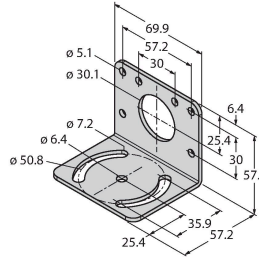

Technische gegevens

Certificaten

CE

Toebehoren

SMB30A

3032723

montagebeugel, haaks, roestvast staal, voor sensoren met 30mm schroefdraad

SMB30MM

3027162

montagebeugel, haaks, voor sensoren met 30 mm schroefdraad, brede boorgaten voor nauwkeurige uitlijning

SMB30SC

3052521

montagebeugel, PBT-zwart, voor sensoren met 30 mm schroefdraad, oriënteerbaar

Toebehoren

Afmetingen	Type	Identnr.	
	RKC4.5T-2/TEL	6625016	Aansluitkabel, M12-connector, recht, 5-polig, kabellengte: 2 m, mantelmateriaal: Pvc, zwart; cULus-goedkeuring
	WKC4.5T-2/TEL	6625028	Aansluitkabel, M12-connector, haaks, 5-polig, kabellengte: 2 m, mantelmateriaal: Pvc, zwart; cULus-goedkeuring

Toebehoren

Afmetingen	Type	Identnr.
	M18C2.0	3053022
	Q13C2.0	3059424
	S18C2.0	3056827