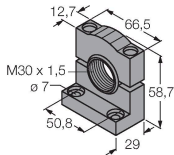

3027162

montagebeugel, haaks, voor sensoren met 30 mm schroefdraad, brede boorgaten voor nauwkeurige uitlijning

SMB30SC

3052521

montagebeugel, PBT-zwart, voor sensoren met 30 mm schroefdraad, oriënteerbaar

Toebehoren

Afmetingen	Type	Identnr.	
	RKC4.5T-2/TEL	6625016	Aansluitkabel, M12-connector, recht, 5-polig, kabellengte: 2 m, mantelmateriaal: Pvc, zwart; cULus-goedkeuring
	WKC4.5T-2/TEL	6625028	Aansluitkabel, M12-connector, haaks, 5-polig, kabellengte: 2 m, mantelmateriaal: Pvc, zwart; cULus-goedkeuring

Toebehoren

Afmetingen	Type	Identnr.
	M18C2.0	3053022
	Q13C2.0	3059424
	S18C2.0	3056827