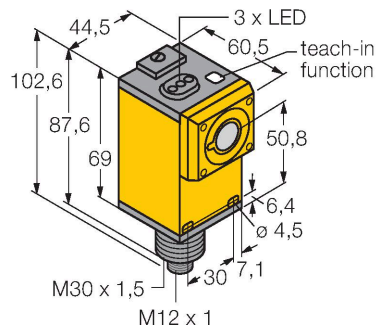

Q45UR3BA63CQ6K

Ultrasoonsensor – diffuse sensor

Met schakeluitgang

Kenmerken

- npn of npn schakeluitgang instelbaar
- N.C./N.O.-functie instelbaar
- geïntegreerde temperatuurcompensatie
- openingshoek van de geluidskegel 15°
- dode zone: 5 cm
- reikwijdte: 25 cm

Functieprincipe

Ultrasoonsensoren detecteren met behulp van geluidsgolven contactloos en slijtagevrij verschillende voorwerpen. Hierbij speelt het geen rol of het voorwerp doorzichtig of ondoorzichtig, ferro of non-ferro, vast, vloeibaar of poedervormig is. Ook omgevingsinvloeden zoals nevelgordijnen, stof of regen hebben nauwelijks een invloed op de functie.

Technische gegevens

Type	Q45UR3BA63CQ6K
Identnr.	3053741
Ultrasone gegevens	
Functie	Naderingsschakelaar
Reikwijdte	50...250 mm
Ultrasoon-frequentie	400 kHz
Herhalingsnauwkeurigheid	≤ ± 1 mm
Temperatuurdrift	≤ 0.13 % van eindwaarde / K
Elektrische gegevens	
Aanspreektijd typisch	< 40 ms
Uitgangsfunctie	N.O.-contact, PNP
Kortsluitbeveiliging	Ja / Pulserend
Ompoolbeveiliging	Volledig
Mechanische gegevens	
Bouwworm	Rechthoekig, Q45
Straalrichting	recht
Afmetingen	60.5 x 44.5 x 102.6 mm
Materiaal behuizing	Kunststof, Thermoplastisch polyester
Materiaal geluidsconverteer	kunststof, epoxy-hars en PU-schuim
Elektrische aansluiting	Connector, M12 × 1, PVC
Omgevingstemperatuur	-25...+70 °C
Relatieve luchtvochtigheid	85 %
Beschermingsgraad	IP67
Tests/certificaten	
MTTF	50 Jaren volgens SN 29500 (Ed. 99) 40 °C