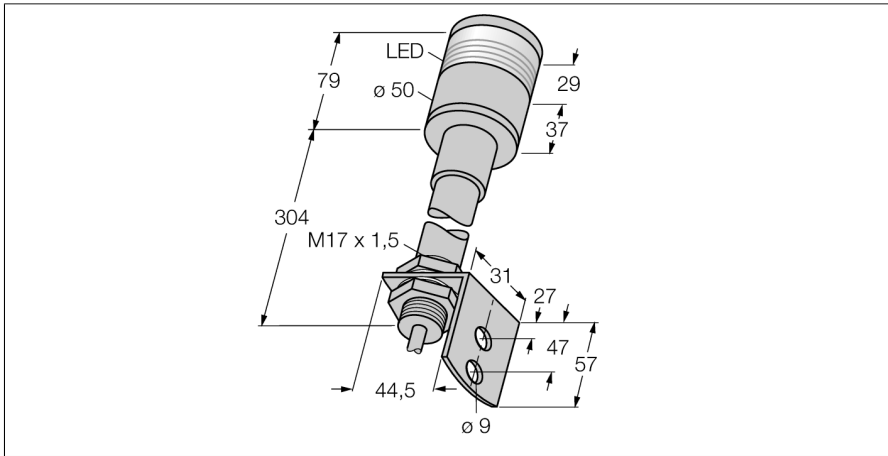

Veiligheidstechnologie

Muting-lamp

SSA-ML-W

- Bedrijfsspanning 20...28 V AC/DC
- Licht rondom zichtbaar
- Kabelaansluiting, 2-polig

Aansluitschema

Type	SSA-ML-W
Identnr.	3062095
Functie	Muting lamp
Lichtsoort	wit
Bedrijfsspanning U_b	20...28 VDC
Bedrijfsspanning	20VAC
Lens	kunststof, Acryl
Elektrische aansluiting	Kabel
Aantal aders	2
Omgevingstemperatuur	-30...+60 °C
Beschermingsgraad	IP54