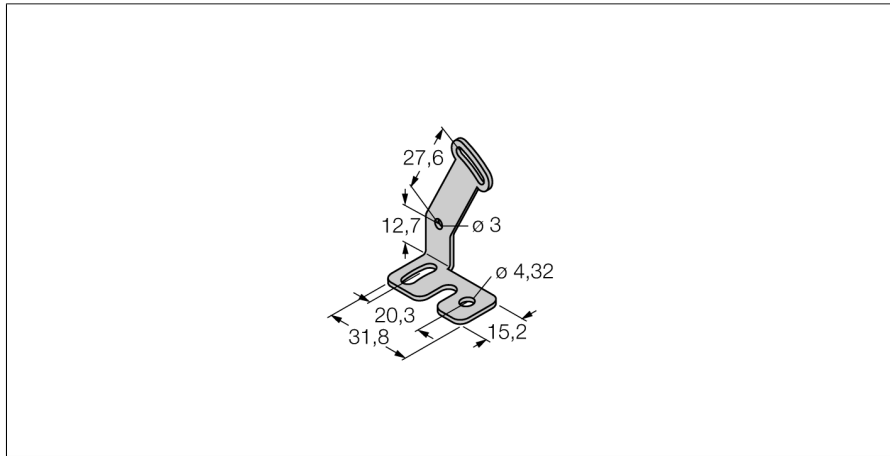

toeberehen

Montagebeugel

SMBQS18AF

- montagebeugel
- roestvaststaal
- geschikt voor bouwvorm QS18...AF

Type	SMBQS18AF
Identnr.	3067467
Bouwvorm	toeberehen voor rechthoekige types, SMBQS18AF
Materiaal behuizing	roestvast staal, 1.4401 (AISI 316)