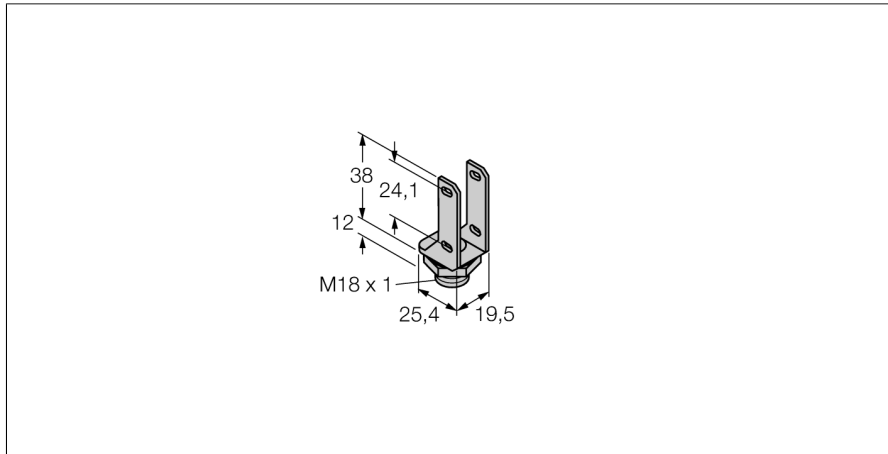

toebehoren

Beschermbehuizing

SMBQS18Y

- montagebeugel
- geschikt voor bouwvorm QS18
- geschikt voor bouwvorm QS18

Type	SMBQS18Y
Identnr.	3068865
Bouwvorm	toebehoren voor rechthoekige types, SMBQS18Y
Materiaal behuizing	roestvast staal, 1.4401 (AISI 316)