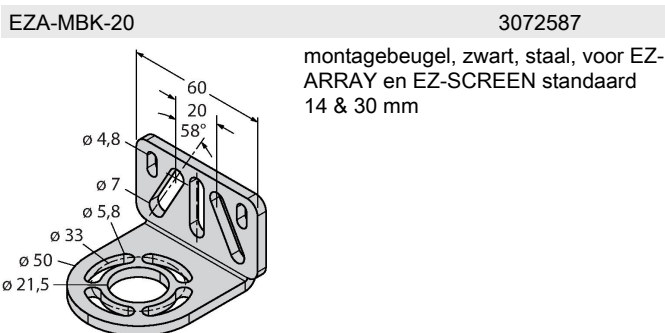

Technische gegevens

Mechanische gegevens	
Bouwworm	Rechthoekig, EZ-Screen
Afmetingen	45 x 36 x 522 mm
Materiaal behuizing	metaal, AL, Geel polyester
Lens	kunststof, acryl
In cascade monteerbaar	nee
Elektrische aansluiting	Connector, M12 x 1
Omgevingstemperatuur	0...+50 °C
Beschermingsgraad	IP65
Bedrijfsspanningsindicatie	LED, groen
Schakeltoestandsindicatie	2-kleuren-LED, Rood
Tests/certificaten	
Vibratiebestendigheid	10-55 Hz at 0.35 mm
Schoktest	10 g at 16 ms (6000 cycles)
Certificaten	CE, cULus gelisted

Functieprincipe

Het lichtgordijn voor personenbeveiliging met hoge resolutie bestaat uit een zender en ontvanger. Aangezien het systeem optisch gesynchroniseerd wordt, is er geen bedrading tussen de zender en ontvanger vereist. De veiligheidsschakeluitgangen van de ontvanger worden direct met een lastrelais verbonden en doen de gevaarlijke machinecyclus onmiddellijk stoppen. Via de tweekanalige bewaking van het schakelapparaat en de diversitair redundante opbouw, waarbij twee processoren een wederzijdse controle tot stand brengen, wordt aan de personenbeveiligingscategorie 4 volgens IEC 61496-1 voldaan.

Toebehoren

Toebehoren

Afmetingen	Type	Identnr.	
	QDE-815D	3070883	Aansluitkabel voor veiligheidslichtgordijnen, PVC, geel, lengte 4.57 m, koppeling, M12 x 1, 8-polig