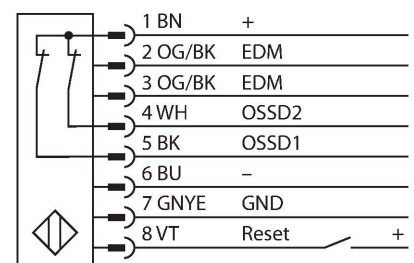

SLSP14-450Q85

Lichtgordijn voor personenbeveiliging – zender/ontvanger paar

Technische gegevens

Type	SLSP14-450Q85
Identnr.	3071230
Optische Gegevens	
Functie	lichtgordijn
Lichtsoort	IR
Golflengte	950 nm
Optische resolutie	14 mm
Reikwijdte	100...6000 mm
Hoogte bewakingsveld	450 mm
Aantal stralen	60
Met muting functie	neen
Scan Code	Instelbaar
Elektrische gegevens	
Bedrijfsspanning	20...28 VDC
Restriimpelspanning	< 10 % U _{ss}
DC nominale bedrijfsstroom	≤ 375 mA
Eigen stroomopname	≤ 275 mA
max. uitgangsstroom veilige uitgang	500 mA
Kortsluitbeveiliging	Ja
Ompoolbeveiliging	Ja
Uitgangsfunctie	2 x N.C., 2 x PNP
Stroomuitgang	0...500 mA
Aantal veilige halfgeleidersuitgangen	2
Aanspreektijd typisch	< 19 ms
Met heropstartvergrendeling	ja
Onderdrukking mogelijk	ja

Kenmerken

- zender met testfunctie, connector M12 x 1, 5-polig
- ontvanger met testfunctie, M12 x 1, 8-polig
- blanking functie
- beschermingsgraad IP65
- instelling via DIP-switch
- bedrijfsspanning 24 VDC +/-15%
- resolutie 14 mm
- bewakingshoogte 450 mm
- Bij elk apparaat zijn twee bevestigingsbeugels EZA-MBK-11 inbegrepen, bij apparaat-lengten vanaf 900 mm een extra bevestigingsbeugel EZA-MBK-12
- personenbeschermingsgraad Cat 4 PL e volgens EN ISO 13849-1:2008
- type 4 volgens IEC 61496-1,-2
- SIL 3 volgens IEC 61508

Aansluitschema

Technische gegevens

Mechanische gegevens	
Bouwworm	Rechthoekig, EZ-Screen
Afmetingen	45 x 36 x 522 mm
Materiaal behuizing	metaal, AL, Geel polyester
Lens	kunststof, acryl
In cascade monteerbaar	nee
Elektrische aansluiting	Connector, M12 x 1
Omgevingstemperatuur	0...+50 °C
Beschermingsgraad	IP65
Bedrijfsspanningsindicatie	LED, groen
Schakeltoestandsindicatie	2-kleuren-LED, Rood
Tests/certificaten	
Vibratiebestendigheid	10-55 Hz at 0.35 mm
Schoktest	10 g at 16 ms (6000 cycles)
Certificaten	CE, cULus gelisted