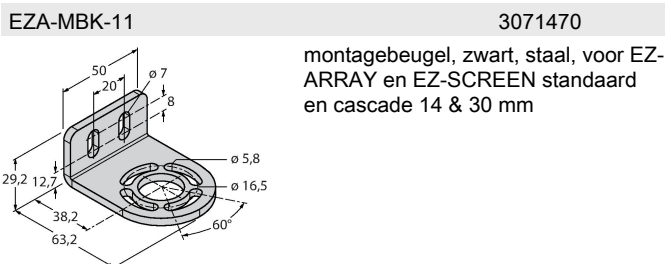

Technische gegevens

Mechanische gegevens	
Bouwworm	Rechthoekig, EZ-Screen
Afmetingen	45 x 36 x 522 mm
Materiaal behuizing	metaal, AL, Geel polyester
Lens	kunststof, acryl
In cascade monteerbaar	nee
Elektrische aansluiting	Connector, M12 x 1
Omgevingstemperatuur	0...+50 °C
Beschermingsgraad	IP65
Bedrijfsspanningsindicatie	LED, groen
Schakeltoestandsindicatie	2-kleuren-LED, Rood
Tests/certificaten	
Vibratiebestendigheid	10-55 Hz at 0.35 mm
Schoktest	10 g at 16 ms (6000 cycles)
Certificaten	CE, cULus gelisted

Functieprincipe

Het lichtgordijn voor personenbeveiliging met hoge resolutie bestaat uit een zender en ontvanger. Aangezien het systeem optisch gesynchroniseerd wordt, is er geen bedrading tussen de zender en ontvanger vereist. De veiligheidsschakeluitgangen van de ontvanger worden direct met een lastrelais verbonden en doen de gevaarlijke machinecyclus onmiddellijk stoppen. Via de tweekanalige bewaking van het schakelapparaat en de diversitair redundante opbouw, waarbij twee processoren een wederzijdse controle tot stand brengen, wordt aan de personenbeveiligingscategorie 4 volgens IEC 61496-1 voldaan.

Toebehoren

Toebehoren

Afmetingen	Type	Identnr.	
	QDE-815D	3070883	Aansluitkabel voor veiligheidslichtgordijnen, PVC, geel, lengte 4.57 m, koppeling, M12 x 1, 8-polig