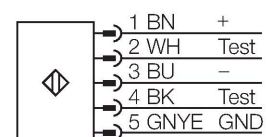

SLSP14-450Q85

Lichtgordijn voor personenbeveiliging – zender/ontvanger paar

Technische gegevens

Type	SLSP14-450Q85
Identnr.	3071230
Optische Gegevens	
Functie	lichtgordijn
Lichtsoort	IR
Golflengte	950 nm
Optische resolutie	14 mm
Reikwijdte	100...6000 mm
Hoogte bewakingsveld	450 mm
Aantal stralen	60
Met muting functie	neen
Scan Code	Instelbaar
Elektrische gegevens	
Bedrijfsspanning	20...28 VDC
Restriimpelspanning	< 10 % U _{ss}
DC nominale bedrijfsstroom	≤ 375 mA
Eigen stroomopname	≤ 275 mA
max. uitgangsstroom veilige uitgang	500 mA
Kortsluitbeveiliging	Ja
Ompoolbeveiliging	Ja
Uitgangsfunctie	2 x N.C., 2 x PNP
Stroomuitgang	0...500 mA
Aantal veilige halfgeleidersuitgangen	2
Aanspreektijd typisch	< 19 ms
Met heropstartvergrendeling	ja
Onderdrukking mogelijk	ja

Kenmerken

- zender met testfunctie, connector M12 x 1, 5-polig
- ontvanger met testfunctie, M12 x 1, 8-polig
- blanking functie
- beschermingsgraad IP65
- instelling via DIP-switch
- bedrijfsspanning 24 VDC +/-15%
- resolutie 14 mm
- bewakingshoogte 450 mm
- Bij elk apparaat zijn twee bevestigingsbeugels EZA-MBK-11 inbegrepen, bij apparaat-lengten vanaf 900 mm een extra bevestigingsbeugel EZA-MBK-12
- personenbeschermingsgraad Cat 4 PL e volgens EN ISO 13849-1:2008
- type 4 volgens IEC 61496-1,-2
- SIL 3 volgens IEC 61508

Aansluitschema

Technische gegevens

Mechanische gegevens	
Bouwworm	Rechthoekig, EZ-Screen
Afmetingen	45 x 36 x 522 mm
Materiaal behuizing	metaal, AL, Geel polyester
Lens	kunststof, acryl
In cascade monteerbaar	nee
Elektrische aansluiting	Connector, M12 x 1
Omgevingstemperatuur	0...+50 °C
Beschermingsgraad	IP65
Bedrijfsspanningsindicatie	LED, groen
Schakeltoestandsindicatie	2-kleuren-LED, Rood
Tests/certificaten	
Vibratiebestendigheid	10-55 Hz at 0.35 mm
Schoktest	10 g at 16 ms (6000 cycles)
Certificaten	CE, cULus gelisted