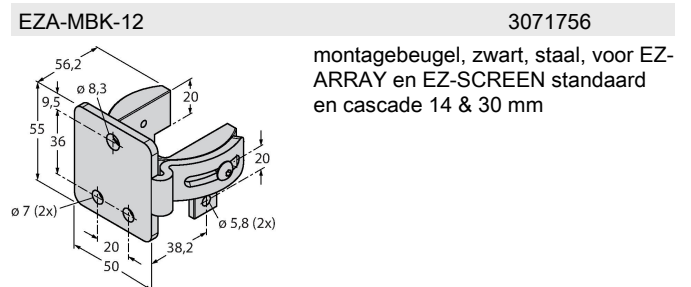

Technische gegevens

Mechanische gegevens	
Bouwworm	Rechthoekig, EZ-Screen
Afmetingen	45 x 36 x 522 mm
Materiaal behuizing	metaal, AL, Geel polyester
Lens	kunststof, acryl
In cascade monteerbaar	nee
Elektrische aansluiting	Connector, M12 x 1
Omgevingstemperatuur	0...+50 °C
Beschermingsgraad	IP65
Bedrijfsspanningsindicatie	LED, groen
Schakeltoestandsindicatie	2-kleuren-LED, Rood
Tests/certificaten	
Vibratiebestendigheid	10-55 Hz at 0.35 mm
Schoktest	10 g at 16 ms (6000 cycles)
Certificaten	CE, cULus gelisted

Functieprincipe

Het lichtgordijn voor personenbeveiliging met hoge resolutie bestaat uit een zender en ontvanger. Aangezien het systeem optisch gesynchroniseerd wordt, is er geen bedrading tussen de zender en ontvanger vereist. De veiligheidsschakeluitgangen van de ontvanger worden direct met een lastrelais verbonden en doen de gevaarlijke machinecyclus onmiddellijk stoppen. Via de tweekanalige bewaking van het schakelapparaat en de diversitair redundante opbouw, waarbij twee processoren een wederzijdse controle tot stand brengen, wordt aan de personenbeveiligingscategorie 4 volgens IEC 61496-1 voldaan.

Toebehoren

Toebehoren

Afmetingen	Type	Identnr.	
	QDE-815D	3070883	Aansluitkabel voor veiligheidslichtgordijnen, PVC, geel, lengte 4.57 m, koppeling, M12 x 1, 8-polig