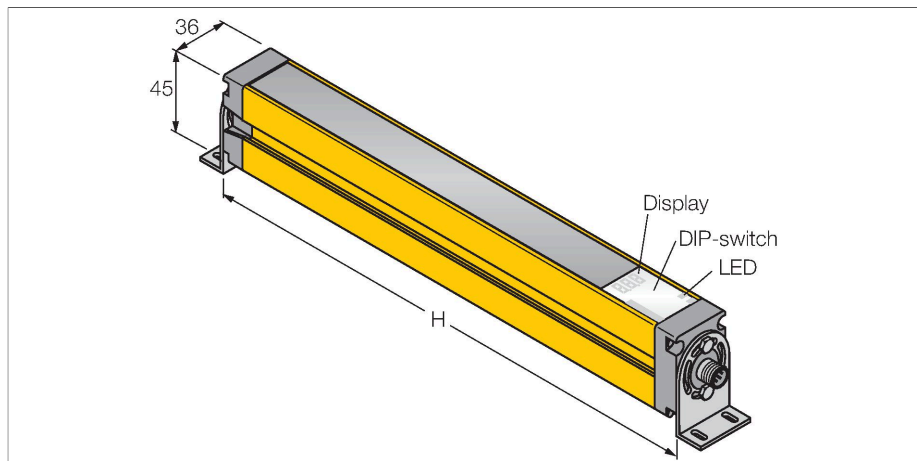

SLSP14-450Q85

Lichtgordijn voor personenbeveiliging – zender/ontvanger paar

Technische gegevens

Type	SLSP14-450Q85
Identnr.	3071230
Optische Gegevens	
Functie	lichtgordijn
Lichtsoort	IR
Golflengte	950 nm
Optische resolutie	14 mm
Reikwijdte	100...6000 mm
Hoogte bewakingsveld	450 mm
Aantal stralen	60
Met muting functie	neen
Scan Code	Instelbaar
Elektrische gegevens	
Bedrijfsspanning	20...28 VDC
Restriimpelspanning	< 10 % U _{ss}
DC nominale bedrijfsstroom	≤ 375 mA
Eigen stroomopname	≤ 275 mA
max. uitgangsstroom veilige uitgang	500 mA
Kortsluitbeveiliging	Ja
Ompoolbeveiliging	Ja
Uitgangsfunctie	2 x N.C., 2 x PNP
Stroomuitgang	0...500 mA
Aantal veilige halfgeleidersuitgangen	2
Aanspreektijd typisch	< 19 ms
Met heropstartvergrendeling	ja
Onderdrukking mogelijk	ja

Kenmerken

- zender met testfunctie, connector M12 x 1, 5-polig
- ontvanger met testfunctie, M12 x 1, 8-polig
- blanking functie
- beschermingsgraad IP65
- instelling via DIP-switch
- bedrijfsspanning 24 VDC +/-15%
- resolutie 14 mm
- bewakingshoogte 450 mm
- Bij elk apparaat zijn twee bevestigingsbeugels EZA-MBK-11 inbegrepen, bij apparaat-lengten vanaf 900 mm een extra bevestigingsbeugel EZA-MBK-12
- personenbeschermingsgraad Cat 4 PL e volgens EN ISO 13849-1:2008
- type 4 volgens IEC 61496-1,-2
- SIL 3 volgens IEC 61508

Aansluitschema

Technische gegevens

Mechanische gegevens	
Bouwworm	Rechthoekig, EZ-Screen
Afmetingen	45 x 36 x 522 mm
Materiaal behuizing	metaal, AL, Geel polyester
Lens	kunststof, acryl
In cascade monteerbaar	nee
Elektrische aansluiting	Connector, M12 x 1
Omgevingstemperatuur	0...+50 °C
Beschermingsgraad	IP65
Bedrijfsspanningsindicatie	LED, groen
Schakeltoestandsindicatie	2-kleuren-LED, Rood
Tests/certificaten	
Vibratiebestendigheid	10-55 Hz at 0.35 mm
Schoktest	10 g at 16 ms (6000 cycles)
Certificaten	CE, cULus gelisted