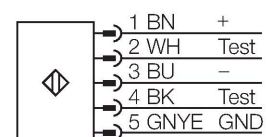

SLSP30-150Q85

Lichtgordijn voor personenbeveiliging – zender/ontvanger paar

Technische gegevens

Type	SLSP30-150Q85
Identnr.	3071260
Optische Gegevens	
Functie	lichtgordijn
Lichtsoort	IR
Golflengte	950 nm
Optische resolutie	30 mm
Reikwijdte	100...18000 mm
Hoogte bewakingsveld	150 mm
Aantal stralen	10
Met muting functie	neen
Scan Code	Instelbaar
Elektrische gegevens	
Bedrijfsspanning	20...28 VDC
Restriimpelspanning	< 10 % U _{ss}
DC nominale bedrijfsstroom	≤ 375 mA
Eigen stroomopname	≤ 275 mA
max. uitgangsstroom veilige uitgang	500 mA
Kortsluitbeveiliging	Ja
Ompoolbeveiliging	Ja
Uitgangsfunctie	2 x N.C., 2 x PNP
Stroomuitgang	0...500 mA
Aantal veilige halfgeleidersuitgangen	2
Aanspreektijd typisch	< 9 ms
Met heropstartvergrendeling	ja
Onderdrukking mogelijk	ja

Kenmerken

- zender met testfunctie, connector M12 x 1, 5-polig
- ontvanger met testfunctie, M12 x 1, 8-polig
- blanking functie
- beschermingsgraad IP65
- instelling via DIP-switch
- bedrijfsspanning 24 VDC +/-15%
- resolutie 30 mm
- bewakingshoogte 150 mm
- Bij elk apparaat zijn twee bevestigingsbeugels EZA-MBK-11 inbegrepen, bij apparaat-lengten vanaf 900 mm een extra bevestigingsbeugel EZA-MBK-12
- personenbeschermingsgraad Cat 4 PL e volgens EN ISO 13849-1:2008
- type 4 volgens IEC 61496-1,-2
- SIL 3 volgens IEC 61508

Aansluitschema

Technische gegevens

Mechanische gegevens	
Bouwworm	Rechthoekig, EZ-Screen
Afmetingen	45 x 36 x 262 mm
Materiaal behuizing	metaal, AL, Geel polyester
Lens	kunststof, acryl
In cascade monteerbaar	nee
Elektrische aansluiting	Connector, M12 x 1
Omgevingstemperatuur	0...+50 °C
Beschermingsgraad	IP65
Bedrijfsspanningsindicatie	LED, groen
Schakeltoestandsindicatie	2-kleuren-LED, Rood
Tests/certificaten	
Vibratiebestendigheid	10-55 Hz at 0.35 mm
Schoktest	10 g at 16 ms (6000 cycles)
Certificaten	CE, cULus gelisted