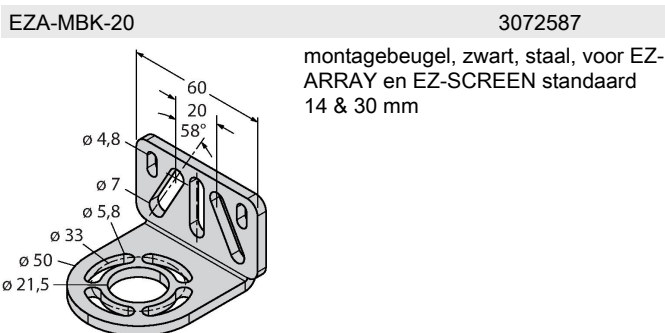

Technische gegevens

Mechanische gegevens	
Bouwworm	Rechthoekig, EZ-Screen
Afmetingen	45 x 36 x 262 mm
Materiaal behuizing	metaal, AL, Geel polyester
Lens	kunststof, acryl
In cascade monteerbaar	nee
Elektrische aansluiting	Connector, M12 x 1
Omgevingstemperatuur	0...+50 °C
Beschermingsgraad	IP65
Bedrijfsspanningsindicatie	LED, groen
Schakeltoestandsindicatie	2-kleuren-LED, Rood
Tests/certificaten	
Vibratiebestendigheid	10-55 Hz at 0.35 mm
Schoktest	10 g at 16 ms (6000 cycles)
Certificaten	CE, cULus gelisted

Functieprincipe

Het lichtgordijn voor personenbeveiliging met hoge resolutie bestaat uit een zender en ontvanger. Aangezien het systeem optisch gesynchroniseerd wordt, is er geen bedrading tussen de zender en ontvanger vereist. De veiligheidsschakeluitgangen van de ontvanger worden direct met een lastrelais verbonden en doen de gevaarlijke machinecyclus onmiddellijk stoppen. Via de tweekanale bewaking van het schakelapparaat en de diversitair redundante opbouw, waarbij twee processoren een wederzijdse controle tot stand brengen, wordt aan de personenbeveiligingscategorie 4 volgens IEC 61496-1 voldaan.

Toebehoren

Toebehoren

Afmetingen	Type	Identnr.	
	QDE-815D	3070883	Aansluitkabel voor veiligheidslichtgordijnen, PVC, geel, lengte 4.57 m, koppeling, M12 x 1, 8-polig