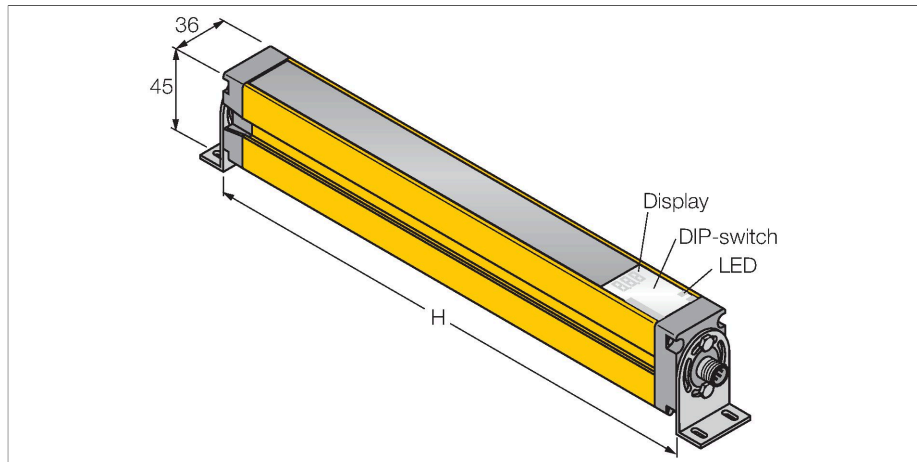

SLSP30-150Q85

Lichtgordijn voor personenbeveiliging – zender/ontvanger paar

Technische gegevens

Type	SLSP30-150Q85
Identnr.	3071260
Optische Gegevens	
Functie	lichtgordijn
Lichtsoort	IR
Golflengte	950 nm
Optische resolutie	30 mm
Reikwijdte	100...18000 mm
Hoogte bewakingsveld	150 mm
Aantal stralen	10
Met muting functie	neen
Scan Code	Instelbaar
Elektrische gegevens	
Bedrijfsspanning	20...28 VDC
Restriimpelspanning	< 10 % U _{ss}
DC nominale bedrijfsstroom	≤ 375 mA
Eigen stroomopname	≤ 275 mA
max. uitgangsstroom veilige uitgang	500 mA
Kortsluitbeveiliging	Ja
Ompoolbeveiliging	Ja
Uitgangsfunctie	2 x N.C., 2 x PNP
Stroomuitgang	0...500 mA
Aantal veilige halfgeleidersuitgangen	2
Aanspreektijd typisch	< 9 ms
Met heropstartvergrendeling	ja
Onderdrukking mogelijk	ja

Kenmerken

- zender met testfunctie, connector M12 x 1, 5-polig
- ontvanger met testfunctie, M12 x 1, 8-polig
- blanking functie
- beschermingsgraad IP65
- instelling via DIP-switch
- bedrijfsspanning 24 VDC +/-15%
- resolutie 30 mm
- bewakingshoogte 150 mm
- Bij elk apparaat zijn twee bevestigingsbeugels EZA-MBK-11 inbegrepen, bij apparaat-lengten vanaf 900 mm een extra bevestigingsbeugel EZA-MBK-12
- personenbeschermingsgraad Cat 4 PL e volgens EN ISO 13849-1:2008
- type 4 volgens IEC 61496-1,-2
- SIL 3 volgens IEC 61508

Aansluitschema

Technische gegevens

Mechanische gegevens	
Bouwworm	Rechthoekig, EZ-Screen
Afmetingen	45 x 36 x 262 mm
Materiaal behuizing	metaal, AL, Geel polyester
Lens	kunststof, acryl
In cascade monteerbaar	nee
Elektrische aansluiting	Connector, M12 x 1
Omgevingstemperatuur	0...+50 °C
Beschermingsgraad	IP65
Bedrijfsspanningsindicatie	LED, groen
Schakeltoestandsindicatie	2-kleuren-LED, Rood
Tests/certificaten	
Vibratiebestendigheid	10-55 Hz at 0.35 mm
Schoktest	10 g at 16 ms (6000 cycles)
Certificaten	CE, cULus gelisted