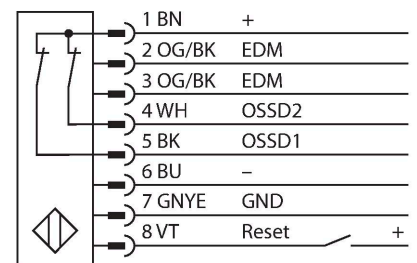

SLSP30-150Q85

Lichtgordijn voor personenbeveiliging – zender/ontvanger paar

Technische gegevens

Type	SLSP30-150Q85
Identnr.	3071260
Optische Gegevens	
Functie	lichtgordijn
Lichtsoort	IR
Golflengte	950 nm
Optische resolutie	30 mm
Reikwijdte	100...18000 mm
Hoogte bewakingsveld	150 mm
Aantal stralen	10
Met muting functie	neen
Scan Code	Instelbaar
Elektrische gegevens	
Bedrijfsspanning	20...28 VDC
Restriimpelspanning	< 10 % U _{ss}
DC nominale bedrijfsstroom	≤ 375 mA
Eigen stroomopname	≤ 275 mA
max. uitgangsstroom veilige uitgang	500 mA
Kortsluitbeveiliging	Ja
Ompoolbeveiliging	Ja
Uitgangsfunctie	2 x N.C., 2 x PNP
Stroomuitgang	0...500 mA
Aantal veilige halfgeleidersuitgangen	2
Aanspreektijd typisch	< 9 ms
Met heropstartvergrendeling	ja
Onderdrukking mogelijk	ja

Kenmerken

- zender met testfunctie, connector M12 x 1, 5-polig
- ontvanger met testfunctie, M12 x 1, 8-polig
- blanking functie
- beschermingsgraad IP65
- instelling via DIP-switch
- bedrijfsspanning 24 VDC +/-15%
- resolutie 30 mm
- bewakingshoogte 150 mm
- Bij elk apparaat zijn twee bevestigingsbeugels EZA-MBK-11 inbegrepen, bij apparaat-lengten vanaf 900 mm een extra bevestigingsbeugel EZA-MBK-12
- personenbeschermingsgraad Cat 4 PL e volgens EN ISO 13849-1:2008
- type 4 volgens IEC 61496-1,-2
- SIL 3 volgens IEC 61508

Aansluitschema

Technische gegevens

Mechanische gegevens	
Bouwworm	Rechthoekig, EZ-Screen
Afmetingen	45 x 36 x 262 mm
Materiaal behuizing	metaal, AL, Geel polyester
Lens	kunststof, acryl
In cascade monteerbaar	nee
Elektrische aansluiting	Connector, M12 x 1
Omgevingstemperatuur	0...+50 °C
Beschermingsgraad	IP65
Bedrijfsspanningsindicatie	LED, groen
Schakeltoestandsindicatie	2-kleuren-LED, Rood
Tests/certificaten	
Vibratiebestendigheid	10-55 Hz at 0.35 mm
Schoktest	10 g at 16 ms (6000 cycles)
Certificaten	CE, cULus gelisted