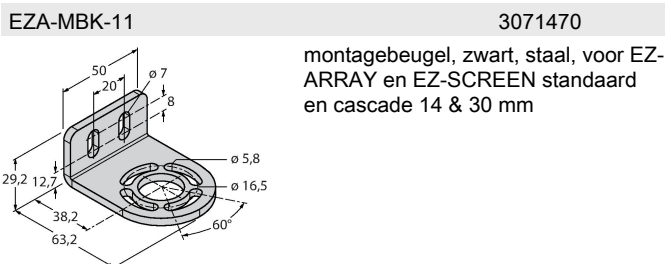

Technische gegevens

Mechanische gegevens	
Bouwworm	Rechthoekig, EZ-Screen
Afmetingen	45 x 36 x 262 mm
Materiaal behuizing	metaal, AL, Geel polyester
Lens	kunststof, acryl
In cascade monteerbaar	nee
Elektrische aansluiting	Connector, M12 x 1
Omgevingstemperatuur	0...+50 °C
Beschermingsgraad	IP65
Bedrijfsspanningsindicatie	LED, groen
Schakeltoestandsindicatie	2-kleuren-LED, Rood
Tests/certificaten	
Vibratiebestendigheid	10-55 Hz at 0.35 mm
Schoktest	10 g at 16 ms (6000 cycles)
Certificaten	CE, cULus gelisted

Functieprincipe

Het lichtgordijn voor personenbeveiliging met hoge resolutie bestaat uit een zender en ontvanger. Aangezien het systeem optisch gesynchroniseerd wordt, is er geen bedrading tussen de zender en ontvanger vereist. De veiligheidsschakeluitgangen van de ontvanger worden direct met een lastrelais verbonden en doen de gevaarlijke machinecyclus onmiddellijk stoppen. Via de tweekanale bewaking van het schakelapparaat en de diversitair redundante opbouw, waarbij twee processoren een wederzijdse controle tot stand brengen, wordt aan de personenbeveiligingscategorie 4 volgens IEC 61496-1 voldaan.

Toebehoren

Toebehoren

Afmetingen	Type	Identnr.	
	QDE-815D	3070883	Aansluitkabel voor veiligheidslichtgordijnen, PVC, geel, lengte 4.57 m, koppeling, M12 x 1, 8-polig