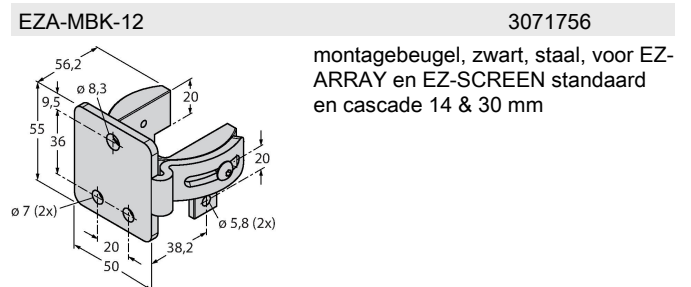

Technische gegevens

Mechanische gegevens	
Bouwworm	Rechthoekig, EZ-Screen
Afmetingen	45 x 36 x 262 mm
Materiaal behuizing	metaal, AL, Geel polyester
Lens	kunststof, acryl
In cascade monteerbaar	nee
Elektrische aansluiting	Connector, M12 x 1
Omgevingstemperatuur	0...+50 °C
Beschermingsgraad	IP65
Bedrijfsspanningsindicatie	LED, groen
Schakeltoestandsindicatie	2-kleuren-LED, Rood
Tests/certificaten	
Vibratiebestendigheid	10-55 Hz at 0.35 mm
Schoktest	10 g at 16 ms (6000 cycles)
Certificaten	CE, cULus gelisted

Functieprincipe

Het lichtgordijn voor personenbeveiliging met hoge resolutie bestaat uit een zender en ontvanger. Aangezien het systeem optisch gesynchroniseerd wordt, is er geen bedrading tussen de zender en ontvanger vereist. De veiligheidsschakeluitgangen van de ontvanger worden direct met een lastrelais verbonden en doen de gevaarlijke machinecyclus onmiddellijk stoppen. Via de tweekanale bewaking van het schakelapparaat en de diversitair redundante opbouw, waarbij twee processoren een wederzijdse controle tot stand brengen, wordt aan de personenbeveiligingscategorie 4 volgens IEC 61496-1 voldaan.

Toebehoren

Toebehoren

Afmetingen	Type	Identnr.	
	QDE-815D	3070883	Aansluitkabel voor veiligheidslichtgordijnen, PVC, geel, lengte 4.57 m, koppeling, M12 x 1, 8-polig