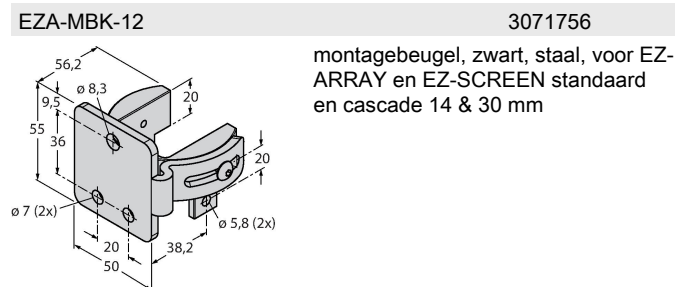

Technische gegevens

Mechanische gegevens	
Bouwworm	Rechthoekig, EZ-Screen
Afmetingen	45 x 36 x 372 mm
Materiaal behuizing	metaal, AL, Geel polyester
Lens	kunststof, acryl
In cascade monteerbaar	nee
Elektrische aansluiting	Connector, M12 x 1
Omgevingstemperatuur	0...+50 °C
Beschermingsgraad	IP65
Bedrijfsspanningsindicatie	LED, groen
Schakeltoestandsindicatie	2-kleuren-LED, Rood
Tests/certificaten	
Vibratiebestendigheid	10-55 Hz at 0.35 mm
Schoktest	10 g at 16 ms (6000 cycles)
Certificaten	CE, cULus gelisted

Functieprincipe

Het lichtgordijn voor personenbeveiliging met hoge resolutie bestaat uit een zender en ontvanger. Aangezien het systeem optisch gesynchroniseerd wordt, is er geen bedrading tussen de zender en ontvanger vereist. De veiligheidsschakeluitgangen van de ontvanger worden direct met een lastrelais verbonden en doen de gevaarlijke machinecyclus onmiddellijk stoppen. Via de tweekanale bewaking van het schakelapparaat en de diversitair redundante opbouw, waarbij twee processoren een wederzijdse controle tot stand brengen, wordt aan de personenbeveiligingscategorie 4 volgens IEC 61496-1 voldaan.

Toebehoren

Toebehoren

Afmetingen	Type	Identnr.	
	QDE-815D	3070883	Aansluitkabel voor veiligheidslichtgordijnen, PVC, geel, lengte 4.57 m, koppeling, M12 x 1, 8-polig