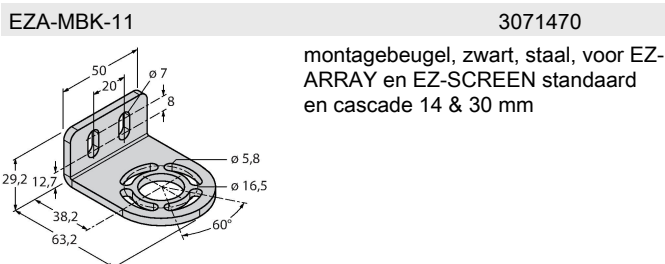

Technische gegevens

Mechanische gegevens	
Bouwworm	Rechthoekig, EZ-Screen
Afmetingen	45 x 36 x 372 mm
Materiaal behuizing	metaal, AL, Geel polyester
Lens	kunststof, acryl
In cascade monteerbaar	nee
Elektrische aansluiting	Connector, M12 x 1
Omgevingstemperatuur	0...+50 °C
Beschermingsgraad	IP65
Bedrijfsspanningsindicatie	LED, groen
Schakeltoestandsindicatie	2-kleuren-LED, Rood
Tests/certificaten	
Vibratiebestendigheid	10-55 Hz at 0.35 mm
Schoktest	10 g at 16 ms (6000 cycles)
Certificaten	CE, cULus gelisted

Functieprincipe

Het lichtgordijn voor personenbeveiliging met hoge resolutie bestaat uit een zender en ontvanger. Aangezien het systeem optisch gesynchroniseerd wordt, is er geen bedrading tussen de zender en ontvanger vereist. De veiligheidsschakeluitgangen van de ontvanger worden direct met een lastrelais verbonden en doen de gevaarlijke machinecyclus onmiddellijk stoppen. Via de tweekanale bewaking van het schakelapparaat en de diversitair redundante opbouw, waarbij twee processoren een wederzijdse controle tot stand brengen, wordt aan de personenbeveiligingscategorie 4 volgens IEC 61496-1 voldaan.

Toebehoren

Toebehoren

Afmetingen	Type	Identnr.	
	QDE-815D	3070883	Aansluitkabel voor veiligheidslichtgordijnen, PVC, geel, lengte 4.57 m, koppeling, M12 x 1, 8-polig