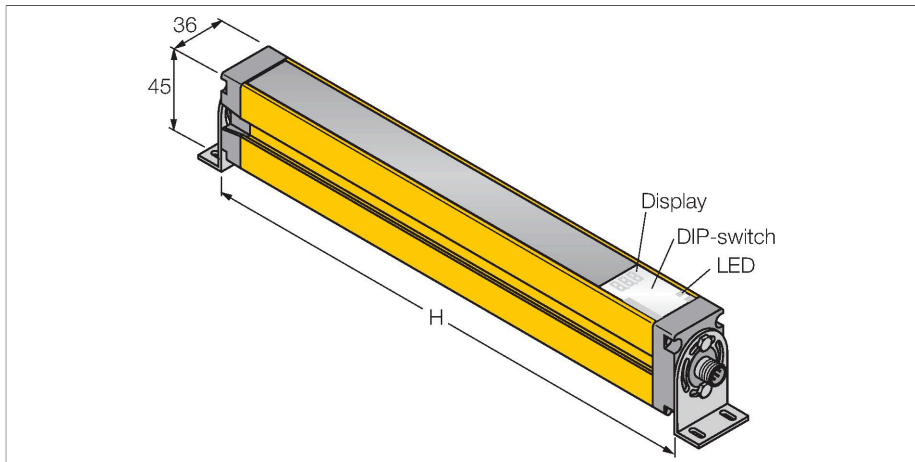

## Lichtgordijn voor personenbeveiliging – zender/ontvanger paar

### Technische gegevens

Type	SLSP30-300Q85
Identnr.	3071261
<b>Optische Gegevens</b>	
Functie	lichtgordijn
Lichtsoort	IR
Golflengte	950 nm
Optische resolutie	30 mm
Reikwijdte	100...18000 mm
Hoogte bewakingsveld	300 mm
Aantal stralen	20
Met muting functie	neen
Scan Code	Instelbaar
<b>Elektrische gegevens</b>	
Bedrijfsspanning	20...28 VDC
Restriimpelspanning	< 10 % U <sub>ss</sub>
DC nominale bedrijfsstroom	≤ 375 mA
Eigen stroomopname	≤ 275 mA
max. uitgangsstroom veilige uitgang	500 mA
Kortsluitbeveiliging	Ja
Ompoolbeveiliging	Ja
Uitgangsfunctie	2 x N.C., 2 x PNP
Stroomuitgang	0...500 mA
Aantal veilige halfgeleidersuitgangen	2
Aanspreektijd typisch	< 11 ms
Met heropstartvergrendeling	ja
Onderdrukking mogelijk	ja

### Kenmerken

- zender met testfunctie, connector M12 x 1, 5-polig
- ontvanger met testfunctie, M12 x 1, 8-polig
- blanking functie
- beschermingsgraad IP65
- instelling via DIP-switch
- bedrijfsspanning 24 VDC +/-15%
- resolutie 30 mm
- bewakingshoogte 300 mm
- Bij elk apparaat zijn twee bevestigingsbeugels EZA-MBK-11 inbegrepen, bij apparaat-lengten vanaf 900 mm een extra bevestigingsbeugel EZA-MBK-12
- personenbeschermingsgraad Cat 4 PL e volgens EN ISO 13849-1:2008
- type 4 volgens IEC 61496-1,-2
- SIL 3 volgens IEC 61508

## Technische gegevens

Mechanische gegevens	
Bouwworm	Rechthoekig, EZ-Screen
Afmetingen	45 x 36 x 372 mm
Materiaal behuizing	metaal, AL, Geel polyester
Lens	kunststof, acryl
In cascade monteerbaar	nee
Elektrische aansluiting	Connector, M12 x 1
Omgevingstemperatuur	0...+50 °C
Beschermingsgraad	IP65
Bedrijfsspanningsindicatie	LED, groen
Schakeltoestandsindicatie	2-kleuren-LED, Rood
Tests/certificaten	
Vibratiebestendigheid	10-55 Hz at 0.35 mm
Schoktest	10 g at 16 ms (6000 cycles)
Certificaten	CE, cULus gelisted