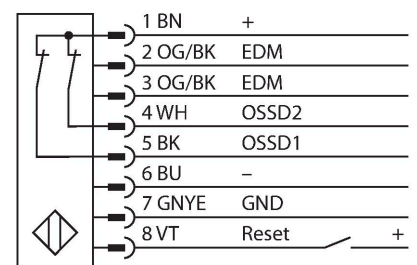

### Technische gegevens

Type	SLSP30-300Q85
Identnr.	3071261
<b>Optische Gegevens</b>	
Functie	lichtgordijn
Lichtsoort	IR
Golflengte	950 nm
Optische resolutie	30 mm
Reikwijdte	100...18000 mm
Hoogte bewakingsveld	300 mm
Aantal stralen	20
Met muting functie	neen
Scan Code	Instelbaar
<b>Elektrische gegevens</b>	
Bedrijfsspanning	20...28 VDC
Restriimpelspanning	< 10 % U <sub>ss</sub>
DC nominale bedrijfsstroom	≤ 375 mA
Eigen stroomopname	≤ 275 mA
max. uitgangsstroom veilige uitgang	500 mA
Kortsluitbeveiliging	Ja
Ompoolbeveiliging	Ja
Uitgangsfunctie	2 x N.C., 2 x PNP
Stroomuitgang	0...500 mA
Aantal veilige halfgeleidersuitgangen	2
Aanspreektijd typisch	< 11 ms
Met heropstartvergrendeling	ja
Onderdrukking mogelijk	ja

### Kenmerken

- zender met testfunctie, connector M12 x 1, 5-polig
- ontvanger met testfunctie, M12 x 1, 8-polig
- blanking functie
- beschermingsgraad IP65
- instelling via DIP-switch
- bedrijfsspanning 24 VDC +/-15%
- resolutie 30 mm
- bewakingshoogte 300 mm
- Bij elk apparaat zijn twee bevestigingsbeugels EZA-MBK-11 inbegrepen, bij apparaat-lengten vanaf 900 mm een extra bevestigingsbeugel EZA-MBK-12
- personenbeschermingsgraad Cat 4 PL e volgens EN ISO 13849-1:2008
- type 4 volgens IEC 61496-1,-2
- SIL 3 volgens IEC 61508

## Technische gegevens

Mechanische gegevens	
Bouwworm	Rechthoekig, EZ-Screen
Afmetingen	45 x 36 x 372 mm
Materiaal behuizing	metaal, AL, Geel polyester
Lens	kunststof, acryl
In cascade monteerbaar	nee
Elektrische aansluiting	Connector, M12 x 1
Omgevingstemperatuur	0...+50 °C
Beschermingsgraad	IP65
Bedrijfsspanningsindicatie	LED, groen
Schakeltoestandsindicatie	2-kleuren-LED, Rood
Tests/certificaten	
Vibratiebestendigheid	10-55 Hz at 0.35 mm
Schoktest	10 g at 16 ms (6000 cycles)
Certificaten	CE, cULus gelisted