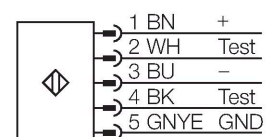

### Technische gegevens

Type	SLSP30-300Q85
Identnr.	3071261
<b>Optische Gegevens</b>	
Functie	lichtgordijn
Lichtsoort	IR
Golflengte	950 nm
Optische resolutie	30 mm
Reikwijdte	100...18000 mm
Hoogte bewakingsveld	300 mm
Aantal stralen	20
Met muting functie	neen
Scan Code	Instelbaar
<b>Elektrische gegevens</b>	
Bedrijfsspanning	20...28 VDC
Restriimpelspanning	< 10 % U <sub>ss</sub>
DC nominale bedrijfsstroom	≤ 375 mA
Eigen stroomopname	≤ 275 mA
max. uitgangsstroom veilige uitgang	500 mA
Kortsluitbeveiliging	Ja
Ompoolbeveiliging	Ja
Uitgangsfunctie	2 x N.C., 2 x PNP
Stroomuitgang	0...500 mA
Aantal veilige halfgeleidersuitgangen	2
Aanspreektijd typisch	< 11 ms
Met heropstartvergrendeling	ja
Onderdrukking mogelijk	ja

## Technische gegevens

Mechanische gegevens	
Bouwworm	Rechthoekig, EZ-Screen
Afmetingen	45 x 36 x 372 mm
Materiaal behuizing	metaal, AL, Geel polyester
Lens	kunststof, acryl
In cascade monteerbaar	nee
Elektrische aansluiting	Connector, M12 x 1
Omgevingstemperatuur	0...+50 °C
Beschermingsgraad	IP65
Bedrijfsspanningsindicatie	LED, groen
Schakeltoestandsindicatie	2-kleuren-LED, Rood
Tests/certificaten	
Vibratiebestendigheid	10-55 Hz at 0.35 mm
Schoktest	10 g at 16 ms (6000 cycles)
Certificaten	CE, cULus gelisted