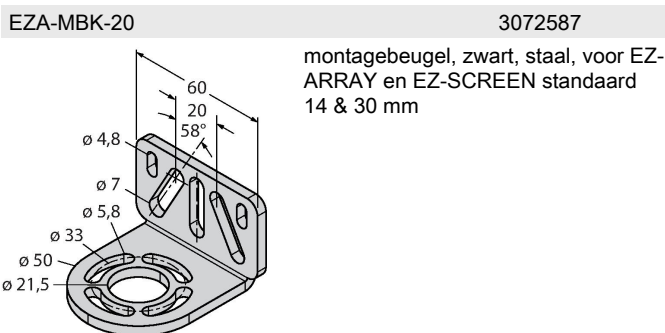

Technische gegevens

Mechanische gegevens	
Bouwworm	Rechthoekig, EZ-Screen
Afmetingen	45 x 36 x 372 mm
Materiaal behuizing	metaal, AL, Geel polyester
Lens	kunststof, acryl
In cascade monteerbaar	nee
Elektrische aansluiting	Connector, M12 x 1
Omgevingstemperatuur	0...+50 °C
Beschermingsgraad	IP65
Bedrijfsspanningsindicatie	LED, groen
Schakeltoestandsindicatie	2-kleuren-LED, Rood
Tests/certificaten	
Vibratiebestendigheid	10-55 Hz at 0.35 mm
Schoktest	10 g at 16 ms (6000 cycles)
Certificaten	CE, cULus gelisted

Functieprincipe

Het lichtgordijn voor personenbeveiliging met hoge resolutie bestaat uit een zender en ontvanger. Aangezien het systeem optisch gesynchroniseerd wordt, is er geen bedrading tussen de zender en ontvanger vereist. De veiligheidsschakeluitgangen van de ontvanger worden direct met een lastrelais verbonden en doen de gevaarlijke machinecyclus onmiddellijk stoppen. Via de tweekanale bewaking van het schakelapparaat en de diversitair redundante opbouw, waarbij twee processoren een wederzijdse controle tot stand brengen, wordt aan de personenbeveiligingscategorie 4 volgens IEC 61496-1 voldaan.

Toebehoren

Toebehoren

Afmetingen	Type	Identnr.	
	QDE-815D	3070883	Aansluitkabel voor veiligheidslichtgordijnen, PVC, geel, lengte 4.57 m, koppeling, M12 x 1, 8-polig