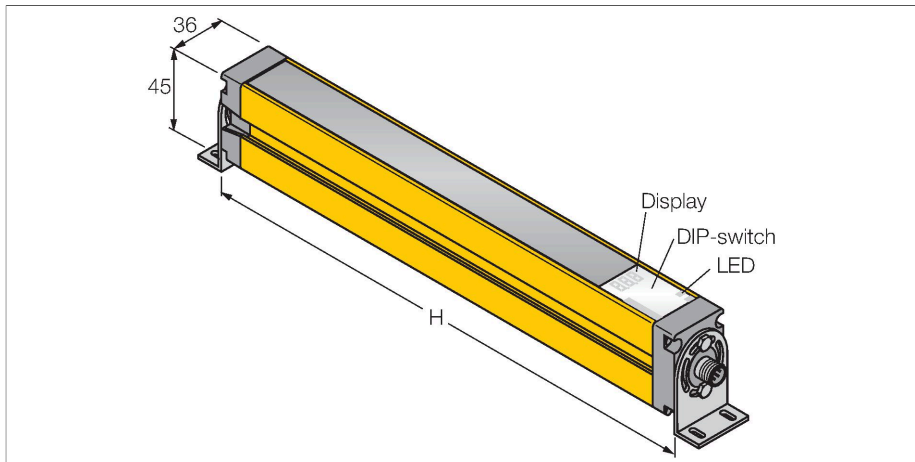

SLSP30-600Q85

Lichtgordijn voor personenbeveiliging – zender/ontvanger paar

Technische gegevens

Type	SLSP30-600Q85
Identnr.	3071263
Optische Gegevens	
Functie	lichtgordijn
Lichtsoort	IR
Golflengte	950 nm
Optische resolutie	30 mm
Reikwijdte	100...18000 mm
Hoogte bewakingsveld	600 mm
Aantal stralen	40
Met muting functie	neen
Scan Code	Instelbaar
Elektrische gegevens	
Bedrijfsspanning	20...28 VDC
Restriimpelspanning	< 10 % U _{ss}
DC nominale bedrijfsstroom	≤ 375 mA
Eigen stroomopname	≤ 275 mA
max. uitgangsstroom veilige uitgang	500 mA
Kortsluitbeveiliging	Ja
Ompoolbeveiliging	Ja
Uitgangsfunctie	2 x N.C., 2 x PNP
Stroomuitgang	0...500 mA
Aantal veilige halfgeleidersuitgangen	2
Aanspreektijd typisch	< 15 ms
Met heropstartvergrendeling	ja
Onderdrukking mogelijk	ja

Kenmerken

- zender met testfunctie, connector M12 x 1, 5-polig
- ontvanger met testfunctie, M12 x 1, 8-polig
- blanking functie
- beschermingsgraad IP65
- instelling via DIP-switch
- bedrijfsspanning 24 VDC +/-15%
- resolutie 30 mm
- bewakingshoogte 600 mm
- Bij elk apparaat zijn twee bevestigingsbeugels EZA-MBK-11 inbegrepen, bij apparaat-lengten vanaf 900 mm een extra bevestigingsbeugel EZA-MBK-12
- personenbeschermingsgraad Cat 4 PL e volgens EN ISO 13849-1:2008
- type 4 volgens IEC 61496-1,-2
- SIL 3 volgens IEC 61508

Aansluitschema

Technische gegevens

Mechanische gegevens	
Bouwworm	Rechthoekig, EZ-Screen
Afmetingen	45 x 36 x 671 mm
Materiaal behuizing	metaal, AL, Geel polyester
Lens	kunststof, acryl
In cascade monteerbaar	nee
Elektrische aansluiting	Connector, M12 x 1
Omgevingstemperatuur	0...+50 °C
Beschermingsgraad	IP65
Bedrijfsspanningsindicatie	LED, groen
Schakeltoestandsindicatie	2-kleuren-LED, Rood
Tests/certificaten	
Vibratiebestendigheid	10-55 Hz at 0.35 mm
Schoktest	10 g at 16 ms (6000 cycles)
Certificaten	CE, cULus gelisted