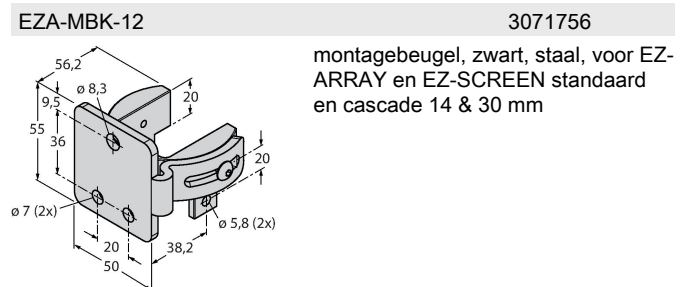

Technische gegevens

Mechanische gegevens	
Bouwworm	Rechthoekig, EZ-Screen
Afmetingen	45 x 36 x 671 mm
Materiaal behuizing	metaal, AL, Geel polyester
Lens	kunststof, acryl
In cascade monteerbaar	nee
Elektrische aansluiting	Connector, M12 x 1
Omgevingstemperatuur	0...+50 °C
Beschermingsgraad	IP65
Bedrijfsspanningsindicatie	LED, groen
Schakeltoestandsindicatie	2-kleuren-LED, Rood
Tests/certificaten	
Vibratiebestendigheid	10-55 Hz at 0.35 mm
Schoktest	10 g at 16 ms (6000 cycles)
Certificaten	CE, cULus gelisted

Functieprincipe

Het lichtgordijn voor personenbeveiliging met hoge resolutie bestaat uit een zender en ontvanger. Aangezien het systeem optisch gesynchroniseerd wordt, is er geen bedrading tussen de zender en ontvanger vereist. De veiligheidsschakeluitgangen van de ontvanger worden direct met een lastrelais verbonden en doen de gevaarlijke machinecyclus onmiddellijk stoppen. Via de tweekanale bewaking van het schakelapparaat en de diversitair redundante opbouw, waarbij twee processoren een wederzijdse controle tot stand brengen, wordt aan de personenbeveiligingscategorie 4 volgens IEC 61496-1 voldaan.

Toebehoren

Toebehoren

Afmetingen	Type	Identnr.	
	QDE-815D	3070883	Aansluitkabel voor veiligheidslichtgordijnen, PVC, geel, lengte 4.57 m, koppeling, M12 x 1, 8-polig