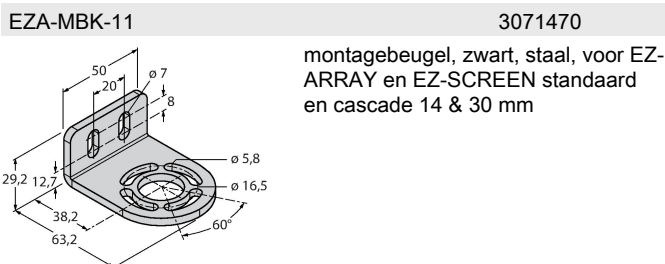

Technische gegevens

Mechanische gegevens	
Bouwworm	Rechthoekig, EZ-Screen
Afmetingen	45 x 36 x 671 mm
Materiaal behuizing	metaal, AL, Geel polyester
Lens	kunststof, acryl
In cascade monteerbaar	nee
Elektrische aansluiting	Connector, M12 x 1
Omgevingstemperatuur	0...+50 °C
Beschermingsgraad	IP65
Bedrijfsspanningsindicatie	LED, groen
Schakeltoestandsindicatie	2-kleuren-LED, Rood
Tests/certificaten	
Vibratiebestendigheid	10-55 Hz at 0.35 mm
Schoktest	10 g at 16 ms (6000 cycles)
Certificaten	CE, cULus gelisted

Functieprincipe

Het lichtgordijn voor personenbeveiliging met hoge resolutie bestaat uit een zender en ontvanger. Aangezien het systeem optisch gesynchroniseerd wordt, is er geen bedrading tussen de zender en ontvanger vereist. De veiligheidsschakeluitgangen van de ontvanger worden direct met een lastrelais verbonden en doen de gevaarlijke machinecyclus onmiddellijk stoppen. Via de tweekanale bewaking van het schakelapparaat en de diversitair redundante opbouw, waarbij twee processoren een wederzijdse controle tot stand brengen, wordt aan de personenbeveiligingscategorie 4 volgens IEC 61496-1 voldaan.

Toebehoren

Toebehoren

Afmetingen	Type	Identnr.	
	QDE-815D	3070883	Aansluitkabel voor veiligheidslichtgordijnen, PVC, geel, lengte 4.57 m, koppeling, M12 x 1, 8-polig