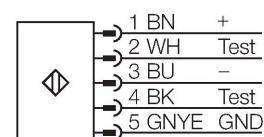

SLSP30-600Q85

Lichtgordijn voor personenbeveiliging – zender/ontvanger paar

Technische gegevens

Type	SLSP30-600Q85
Identnr.	3071263
Optische Gegevens	
Functie	lichtgordijn
Lichtsoort	IR
Golflengte	950 nm
Optische resolutie	30 mm
Reikwijdte	100...18000 mm
Hoogte bewakingsveld	600 mm
Aantal stralen	40
Met muting functie	neen
Scan Code	Instelbaar
Elektrische gegevens	
Bedrijfsspanning	20...28 VDC
Restriimpelspanning	< 10 % U _{ss}
DC nominale bedrijfsstroom	≤ 375 mA
Eigen stroomopname	≤ 275 mA
max. uitgangsstroom veilige uitgang	500 mA
Kortsluitbeveiliging	Ja
Ompoolbeveiliging	Ja
Uitgangsfunctie	2 x N.C., 2 x PNP
Stroomuitgang	0...500 mA
Aantal veilige halfgeleidersuitgangen	2
Aanspreektijd typisch	< 15 ms
Met heropstartvergrendeling	ja
Onderdrukking mogelijk	ja

Kenmerken

- zender met testfunctie, connector M12 x 1, 5-polig
- ontvanger met testfunctie, M12 x 1, 8-polig
- blanking functie
- beschermingsgraad IP65
- instelling via DIP-switch
- bedrijfsspanning 24 VDC +/-15%
- resolutie 30 mm
- bewakingshoogte 600 mm
- Bij elk apparaat zijn twee bevestigingsbeugels EZA-MBK-11 inbegrepen, bij apparaat-lengten vanaf 900 mm een extra bevestigingsbeugel EZA-MBK-12
- personenbeschermingsgraad Cat 4 PL e volgens EN ISO 13849-1:2008
- type 4 volgens IEC 61496-1,-2
- SIL 3 volgens IEC 61508

Aansluitschema

Technische gegevens

Mechanische gegevens	
Bouwworm	Rechthoekig, EZ-Screen
Afmetingen	45 x 36 x 671 mm
Materiaal behuizing	metaal, AL, Geel polyester
Lens	kunststof, acryl
In cascade monteerbaar	nee
Elektrische aansluiting	Connector, M12 x 1
Omgevingstemperatuur	0...+50 °C
Beschermingsgraad	IP65
Bedrijfsspanningsindicatie	LED, groen
Schakeltoestandsindicatie	2-kleuren-LED, Rood
Tests/certificaten	
Vibratiebestendigheid	10-55 Hz at 0.35 mm
Schoktest	10 g at 16 ms (6000 cycles)
Certificaten	CE, cULus gelisted