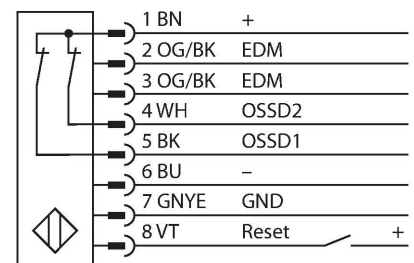

SLSP30-600Q85

Lichtgordijn voor personenbeveiliging – zender/ontvanger paar

Technische gegevens

Type	SLSP30-600Q85
Identnr.	3071263
Optische Gegevens	
Functie	lichtgordijn
Lichtsoort	IR
Golflengte	950 nm
Optische resolutie	30 mm
Reikwijdte	100...18000 mm
Hoogte bewakingsveld	600 mm
Aantal stralen	40
Met muting functie	neen
Scan Code	Instelbaar
Elektrische gegevens	
Bedrijfsspanning	20...28 VDC
Restriimpelspanning	< 10 % U _{ss}
DC nominale bedrijfsstroom	≤ 375 mA
Eigen stroomopname	≤ 275 mA
max. uitgangsstroom veilige uitgang	500 mA
Kortsluitbeveiliging	Ja
Ompoolbeveiliging	Ja
Uitgangsfunctie	2 x N.C., 2 x PNP
Stroomuitgang	0...500 mA
Aantal veilige halfgeleidersuitgangen	2
Aanspreektijd typisch	< 15 ms
Met heropstartvergrendeling	ja
Onderdrukking mogelijk	ja

Kenmerken

- zender met testfunctie, connector M12 x 1, 5-polig
- ontvanger met testfunctie, M12 x 1, 8-polig
- blanking functie
- beschermingsgraad IP65
- instelling via DIP-switch
- bedrijfsspanning 24 VDC +/-15%
- resolutie 30 mm
- bewakingshoogte 600 mm
- Bij elk apparaat zijn twee bevestigingsbeugels EZA-MBK-11 inbegrepen, bij apparaat-lengten vanaf 900 mm een extra bevestigingsbeugel EZA-MBK-12
- personenbeschermingsgraad Cat 4 PL e volgens EN ISO 13849-1:2008
- type 4 volgens IEC 61496-1,-2
- SIL 3 volgens IEC 61508

Aansluitschema

Technische gegevens

Mechanische gegevens	
Bouwworm	Rechthoekig, EZ-Screen
Afmetingen	45 x 36 x 671 mm
Materiaal behuizing	metaal, AL, Geel polyester
Lens	kunststof, acryl
In cascade monteerbaar	nee
Elektrische aansluiting	Connector, M12 x 1
Omgevingstemperatuur	0...+50 °C
Beschermingsgraad	IP65
Bedrijfsspanningsindicatie	LED, groen
Schakeltoestandsindicatie	2-kleuren-LED, Rood
Tests/certificaten	
Vibratiebestendigheid	10-55 Hz at 0.35 mm
Schoktest	10 g at 16 ms (6000 cycles)
Certificaten	CE, cULus gelisted