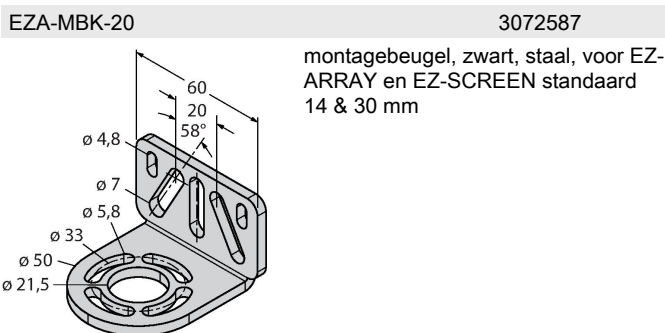

Technische gegevens

Mechanische gegevens	
Bouwworm	Rechthoekig, EZ-Screen
Afmetingen	45 x 36 x 671 mm
Materiaal behuizing	metaal, AL, Geel polyester
Lens	kunststof, acryl
In cascade monteerbaar	nee
Elektrische aansluiting	Connector, M12 x 1
Omgevingstemperatuur	0...+50 °C
Beschermingsgraad	IP65
Bedrijfsspanningsindicatie	LED, groen
Schakeltoestandsindicatie	2-kleuren-LED, Rood
Tests/certificaten	
Vibratiebestendigheid	10-55 Hz at 0.35 mm
Schoktest	10 g at 16 ms (6000 cycles)
Certificaten	CE, cULus gelisted

Functieprincipe

Het lichtgordijn voor personenbeveiliging met hoge resolutie bestaat uit een zender en ontvanger. Aangezien het systeem optisch gesynchroniseerd wordt, is er geen bedrading tussen de zender en ontvanger vereist. De veiligheidsschakeluitgangen van de ontvanger worden direct met een lastrelais verbonden en doen de gevaarlijke machinecyclus onmiddellijk stoppen. Via de tweekanale bewaking van het schakelapparaat en de diversitair redundante opbouw, waarbij twee processoren een wederzijdse controle tot stand brengen, wordt aan de personenbeveiligingscategorie 4 volgens IEC 61496-1 voldaan.

Toebehoren

Toebehoren

Afmetingen	Type	Identnr.	
	QDE-815D	3070883	Aansluitkabel voor veiligheidslichtgordijnen, PVC, geel, lengte 4.57 m, koppeling, M12 x 1, 8-polig