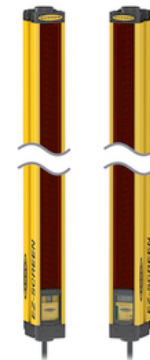

SLSP30-600Q85

Lichtgordijn voor personenbeveiliging – zender/ontvanger paar

Technische gegevens

Type	SLSP30-600Q85
Identnr.	3071263
Optische Gegevens	
Functie	lichtgordijn
Lichtsoort	IR
Golflengte	950 nm
Optische resolutie	30 mm
Reikwijdte	100...18000 mm
Hoogte bewakingsveld	600 mm
Aantal stralen	40
Met muting functie	neen
Scan Code	Instelbaar
Elektrische gegevens	
Bedrijfsspanning	20...28 VDC
Restriimpelspanning	< 10 % U _{ss}
DC nominale bedrijfsstroom	≤ 375 mA
Eigen stroomopname	≤ 275 mA
max. uitgangsstroom veilige uitgang	500 mA
Kortsluitbeveiliging	Ja
Ompoolbeveiliging	Ja
Uitgangsfunctie	2 x N.C., 2 x PNP
Stroomuitgang	0...500 mA
Aantal veilige halfgeleidersuitgangen	2
Aanspreektijd typisch	< 15 ms
Met heropstartvergrendeling	ja
Onderdrukking mogelijk	ja

Kenmerken

- zender met testfunctie, connector M12 x 1, 5-polig
- ontvanger met testfunctie, M12 x 1, 8-polig
- blanking functie
- beschermingsgraad IP65
- instelling via DIP-switch
- bedrijfsspanning 24 VDC +/-15%
- resolutie 30 mm
- bewakingshoogte 600 mm
- Bij elk apparaat zijn twee bevestigingsbeugels EZA-MBK-11 inbegrepen, bij apparaat-lengten vanaf 900 mm een extra bevestigingsbeugel EZA-MBK-12
- personenbeschermingsgraad Cat 4 PL e volgens EN ISO 13849-1:2008
- type 4 volgens IEC 61496-1,-2
- SIL 3 volgens IEC 61508

Aansluitschema

Technische gegevens

Mechanische gegevens	
Bouwworm	Rechthoekig, EZ-Screen
Afmetingen	45 x 36 x 671 mm
Materiaal behuizing	metaal, AL, Geel polyester
Lens	kunststof, acryl
In cascade monteerbaar	nee
Elektrische aansluiting	Connector, M12 x 1
Omgevingstemperatuur	0...+50 °C
Beschermingsgraad	IP65
Bedrijfsspanningsindicatie	LED, groen
Schakeltoestandsindicatie	2-kleuren-LED, Rood
Tests/certificaten	
Vibratiebestendigheid	10-55 Hz at 0.35 mm
Schoktest	10 g at 16 ms (6000 cycles)
Certificaten	CE, cULus gelisted