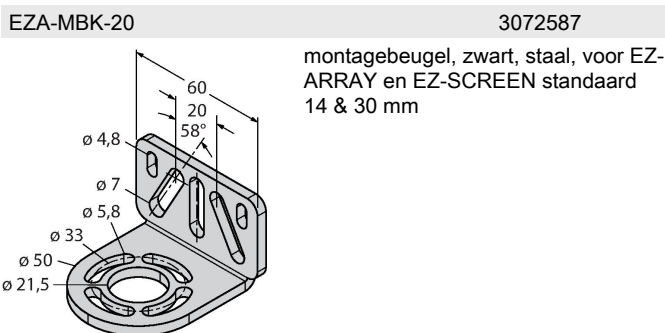

Technische gegevens

Mechanische gegevens	
Bouwworm	Rechthoekig, EZ-Screen
Afmetingen	45 x 36 x 821 mm
Materiaal behuizing	metaal, AL, Geel polyester
Lens	kunststof, acryl
In cascade monteerbaar	nee
Elektrische aansluiting	Connector, M12 x 1
Omgevingstemperatuur	0...+50 °C
Beschermingsgraad	IP65
Bedrijfsspanningsindicatie	LED, groen
Schakeltoestandsindicatie	2-kleuren-LED, Rood
Tests/certificaten	
Vibratiebestendigheid	10-55 Hz at 0.35 mm
Schoktest	10 g at 16 ms (6000 cycles)
Certificaten	CE, cULus gelisted

Functieprincipe

Het lichtgordijn voor personenbeveiliging met hoge resolutie bestaat uit een zender en ontvanger. Aangezien het systeem optisch gesynchroniseerd wordt, is er geen bedrading tussen de zender en ontvanger vereist. De veiligheidsschakeluitgangen van de ontvanger worden direct met een lastrelais verbonden en doen de gevaarlijke machinecyclus onmiddellijk stoppen. Via de tweekanalige bewaking van het schakelapparaat en de diversitair redundante opbouw, waarbij twee processoren een wederzijdse controle tot stand brengen, wordt aan de personenbeveiligingscategorie 4 volgens IEC 61496-1 voldaan.

Toebehoren

Toebehoren

Afmetingen	Type	Identnr.	
	QDE-815D	3070883	Aansluitkabel voor veiligheidslichtgordijnen, PVC, geel, lengte 4.57 m, koppeling, M12 x 1, 8-polig