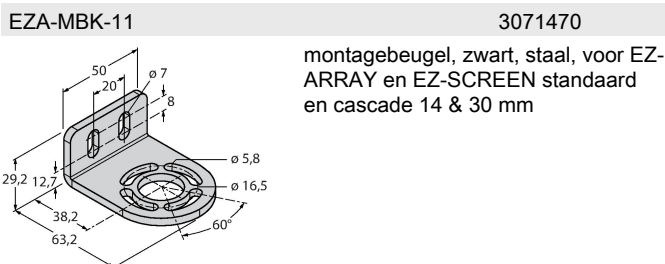

Technische gegevens

Mechanische gegevens	
Bouwworm	Rechthoekig, EZ-Screen
Afmetingen	45 x 36 x 821 mm
Materiaal behuizing	metaal, AL, Geel polyester
Lens	kunststof, acryl
In cascade monteerbaar	nee
Elektrische aansluiting	Connector, M12 x 1
Omgevingstemperatuur	0...+50 °C
Beschermingsgraad	IP65
Bedrijfsspanningsindicatie	LED, groen
Schakeltoestandsindicatie	2-kleuren-LED, Rood
Tests/certificaten	
Vibratiebestendigheid	10-55 Hz at 0.35 mm
Schoktest	10 g at 16 ms (6000 cycles)
Certificaten	CE, cULus gelisted

Functieprincipe

Het lichtgordijn voor personenbeveiliging met hoge resolutie bestaat uit een zender en ontvanger. Aangezien het systeem optisch gesynchroniseerd wordt, is er geen bedrading tussen de zender en ontvanger vereist. De veiligheidsschakeluitgangen van de ontvanger worden direct met een lastrelais verbonden en doen de gevaarlijke machinecyclus onmiddellijk stoppen. Via de tweekanalige bewaking van het schakelapparaat en de diversitair redundante opbouw, waarbij twee processoren een wederzijdse controle tot stand brengen, wordt aan de personenbeveiligingscategorie 4 volgens IEC 61496-1 voldaan.

Toebehoren

Toebehoren

Afmetingen	Type	Identnr.	
	QDE-815D	3070883	Aansluitkabel voor veiligheidslichtgordijnen, PVC, geel, lengte 4.57 m, koppeling, M12 x 1, 8-polig