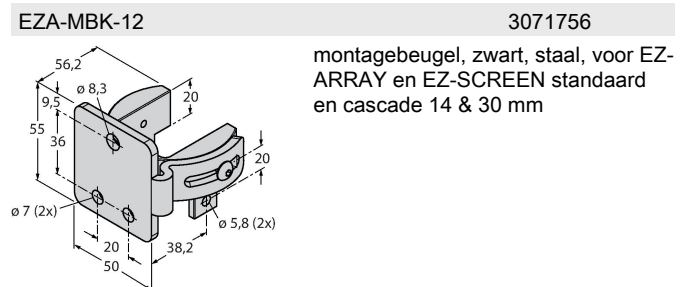

Technische gegevens

Mechanische gegevens	
Bouwworm	Rechthoekig, EZ-Screen
Afmetingen	45 x 36 x 821 mm
Materiaal behuizing	metaal, AL, Geel polyester
Lens	kunststof, acryl
In cascade monteerbaar	nee
Elektrische aansluiting	Connector, M12 x 1
Omgevingstemperatuur	0...+50 °C
Beschermingsgraad	IP65
Bedrijfsspanningsindicatie	LED, groen
Schakeltoestandsindicatie	2-kleuren-LED, Rood
Tests/certificaten	
Vibratiebestendigheid	10-55 Hz at 0.35 mm
Schoktest	10 g at 16 ms (6000 cycles)
Certificaten	CE, cULus gelisted

Functieprincipe

Het lichtgordijn voor personenbeveiliging met hoge resolutie bestaat uit een zender en ontvanger. Aangezien het systeem optisch gesynchroniseerd wordt, is er geen bedrading tussen de zender en ontvanger vereist. De veiligheidsschakeluitgangen van de ontvanger worden direct met een lastrelais verbonden en doen de gevaarlijke machinecyclus onmiddellijk stoppen. Via de tweekanalige bewaking van het schakelapparaat en de diversitair redundante opbouw, waarbij twee processoren een wederzijdse controle tot stand brengen, wordt aan de personenbeveiligingscategorie 4 volgens IEC 61496-1 voldaan.

Toebehoren

Toebehoren

Afmetingen	Type	Identnr.	
	QDE-815D	3070883	Aansluitkabel voor veiligheidslichtgordijnen, PVC, geel, lengte 4.57 m, koppeling, M12 x 1, 8-polig