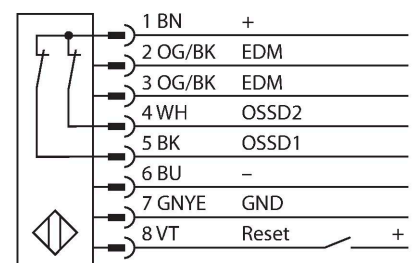

SLSP30-750Q85

Lichtgordijn voor personenbeveiliging – zender/ontvanger paar

Technische gegevens

Type	SLSP30-750Q85
Identnr.	3071264
Optische Gegevens	
Functie	lichtgordijn
Lichtsoort	IR
Golflengte	950 nm
Optische resolutie	30 mm
Reikwijdte	100...18000 mm
Hoogte bewakingsveld	750 mm
Aantal stralen	50
Met muting functie	neen
Scan Code	Instelbaar
Elektrische gegevens	
Bedrijfsspanning	20...28 VDC
Restriimpelspanning	< 10 % U _{ss}
DC nominale bedrijfsstroom	≤ 375 mA
Eigen stroomopname	≤ 275 mA
max. uitgangsstroom veilige uitgang	500 mA
Kortsluitbeveiliging	Ja
Ompoolbeveiliging	Ja
Uitgangsfunctie	2 x N.C., 2 x PNP
Stroomuitgang	0...500 mA
Aantal veilige halfgeleidersuitgangen	2
Aanspreektijd typisch	< 17 ms
Met heropstartvergrendeling	ja
Onderdrukking mogelijk	ja

Kenmerken

- zender met testfunctie, connector M12 x 1, 5-polig
- ontvanger met testfunctie, M12 x 1, 8-polig
- blanking functie
- beschermingsgraad IP65
- instelling via DIP-switch
- bedrijfsspanning 24 VDC +/-15%
- resolutie 30 mm
- bewakingshoogte 750 mm
- Bij elk apparaat zijn twee bevestigingsbeugels EZA-MBK-11 inbegrepen, bij apparaat-lengten vanaf 900 mm een extra bevestigingsbeugel EZA-MBK-12
- personenbeschermingsgraad Cat 4 PL e volgens EN ISO 13849-1:2008
- type 4 volgens IEC 61496-1,-2
- SIL 3 volgens IEC 61508

Aansluitschema

Technische gegevens

Mechanische gegevens	
Bouwworm	Rechthoekig, EZ-Screen
Afmetingen	45 x 36 x 821 mm
Materiaal behuizing	metaal, AL, Geel polyester
Lens	kunststof, acryl
In cascade monteerbaar	nee
Elektrische aansluiting	Connector, M12 x 1
Omgevingstemperatuur	0...+50 °C
Beschermingsgraad	IP65
Bedrijfsspanningsindicatie	LED, groen
Schakeltoestandsindicatie	2-kleuren-LED, Rood
Tests/certificaten	
Vibratiebestendigheid	10-55 Hz at 0.35 mm
Schoktest	10 g at 16 ms (6000 cycles)
Certificaten	CE, cULus gelisted