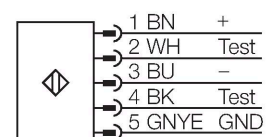

SLSP30-750Q85

Lichtgordijn voor personenbeveiliging – zender/ontvanger paar

Technische gegevens

Type	SLSP30-750Q85
Identnr.	3071264
Optische Gegevens	
Functie	lichtgordijn
Lichtsoort	IR
Golflengte	950 nm
Optische resolutie	30 mm
Reikwijdte	100...18000 mm
Hoogte bewakingsveld	750 mm
Aantal stralen	50
Met muting functie	neen
Scan Code	Instelbaar
Elektrische gegevens	
Bedrijfsspanning	20...28 VDC
Restriimpelspanning	< 10 % U _{ss}
DC nominale bedrijfsstroom	≤ 375 mA
Eigen stroomopname	≤ 275 mA
max. uitgangsstroom veilige uitgang	500 mA
Kortsluitbeveiliging	Ja
Ompoolbeveiliging	Ja
Uitgangsfunctie	2 x N.C., 2 x PNP
Stroomuitgang	0...500 mA
Aantal veilige halfgeleidersuitgangen	2
Aanspreektijd typisch	< 17 ms
Met heropstartvergrendeling	ja
Onderdrukking mogelijk	ja

Kenmerken

- zender met testfunctie, connector M12 x 1, 5-polig
- ontvanger met testfunctie, M12 x 1, 8-polig
- blanking functie
- beschermingsgraad IP65
- instelling via DIP-switch
- bedrijfsspanning 24 VDC +/-15%
- resolutie 30 mm
- bewakingshoogte 750 mm
- Bij elk apparaat zijn twee bevestigingsbeugels EZA-MBK-11 inbegrepen, bij apparaat-lengten vanaf 900 mm een extra bevestigingsbeugel EZA-MBK-12
- personenbeschermingsgraad Cat 4 PL e volgens EN ISO 13849-1:2008
- type 4 volgens IEC 61496-1,-2
- SIL 3 volgens IEC 61508

Aansluitschema

Technische gegevens

Mechanische gegevens	
Bouwworm	Rechthoekig, EZ-Screen
Afmetingen	45 x 36 x 821 mm
Materiaal behuizing	metaal, AL, Geel polyester
Lens	kunststof, acryl
In cascade monteerbaar	nee
Elektrische aansluiting	Connector, M12 x 1
Omgevingstemperatuur	0...+50 °C
Beschermingsgraad	IP65
Bedrijfsspanningsindicatie	LED, groen
Schakeltoestandsindicatie	2-kleuren-LED, Rood
Tests/certificaten	
Vibratiebestendigheid	10-55 Hz at 0.35 mm
Schoktest	10 g at 16 ms (6000 cycles)
Certificaten	CE, cULus gelisted