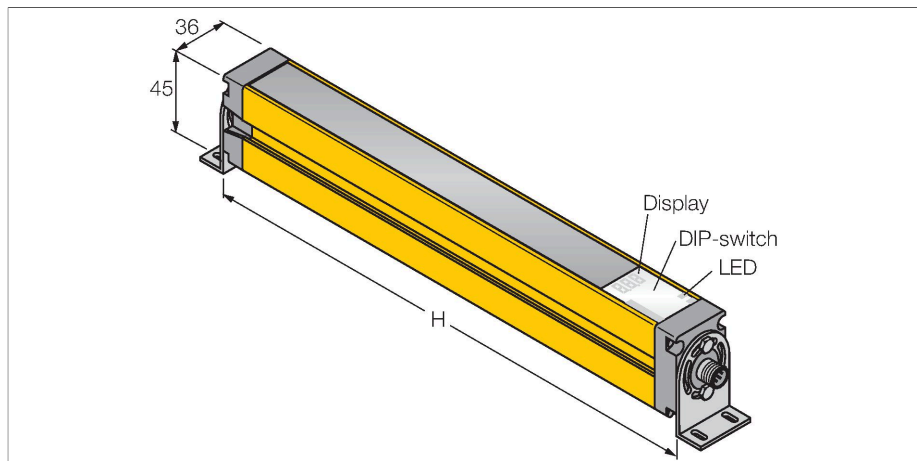

SLSP30-750Q85

Lichtgordijn voor personenbeveiliging – zender/ontvanger paar

Technische gegevens

Type	SLSP30-750Q85
Identnr.	3071264
Optische Gegevens	
Functie	lichtgordijn
Lichtsoort	IR
Golflengte	950 nm
Optische resolutie	30 mm
Reikwijdte	100...18000 mm
Hoogte bewakingsveld	750 mm
Aantal stralen	50
Met muting functie	neen
Scan Code	Instelbaar
Elektrische gegevens	
Bedrijfsspanning	20...28 VDC
Restriimpelspanning	< 10 % U _{ss}
DC nominale bedrijfsstroom	≤ 375 mA
Eigen stroomopname	≤ 275 mA
max. uitgangsstroom veilige uitgang	500 mA
Kortsluitbeveiliging	Ja
Ompoolbeveiliging	Ja
Uitgangsfunctie	2 x N.C., 2 x PNP
Stroomuitgang	0...500 mA
Aantal veilige halfgeleidersuitgangen	2
Aanspreektijd typisch	< 17 ms
Met heropstartvergrendeling	ja
Onderdrukking mogelijk	ja

Kenmerken

- zender met testfunctie, connector M12 x 1, 5-polig
- ontvanger met testfunctie, M12 x 1, 8-polig
- blanking functie
- beschermingsgraad IP65
- instelling via DIP-switch
- bedrijfsspanning 24 VDC +/-15%
- resolutie 30 mm
- bewakingshoogte 750 mm
- Bij elk apparaat zijn twee bevestigingsbeugels EZA-MBK-11 inbegrepen, bij apparaat-lengten vanaf 900 mm een extra bevestigingsbeugel EZA-MBK-12
- personenbeschermingsgraad Cat 4 PL e volgens EN ISO 13849-1:2008
- type 4 volgens IEC 61496-1,-2
- SIL 3 volgens IEC 61508

Aansluitschema

Technische gegevens

Mechanische gegevens	
Bouwworm	Rechthoekig, EZ-Screen
Afmetingen	45 x 36 x 821 mm
Materiaal behuizing	metaal, AL, Geel polyester
Lens	kunststof, acryl
In cascade monteerbaar	nee
Elektrische aansluiting	Connector, M12 x 1
Omgevingstemperatuur	0...+50 °C
Beschermingsgraad	IP65
Bedrijfsspanningsindicatie	LED, groen
Schakeltoestandsindicatie	2-kleuren-LED, Rood
Tests/certificaten	
Vibratiebestendigheid	10-55 Hz at 0.35 mm
Schoktest	10 g at 16 ms (6000 cycles)
Certificaten	CE, cULus gelisted