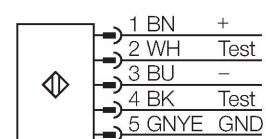

SLSP30-900Q85

Lichtgordijn voor personenbeveiliging – zender/ontvanger paar

Technische gegevens

Type	SLSP30-900Q85
Identnr.	3071265
Optische Gegevens	
Functie	lichtgordijn
Lichtsoort	IR
Golflengte	950 nm
Optische resolutie	30 mm
Reikwijdte	100...18000 mm
Hoogte bewakingsveld	900 mm
Aantal stralen	60
Met muting functie	neen
Scan Code	Instelbaar
Elektrische gegevens	
Bedrijfsspanning	20...28 VDC
Restriempelspanning	< 10 % U _{ss}
DC nominale bedrijfsstroom	≤ 375 mA
Eigen stroomopname	≤ 275 mA
max. uitgangsstroom veilige uitgang	500 mA
Kortsluitbeveiliging	Ja
Ompoolbeveiliging	Ja
Uitgangsfunctie	2 x N.C., 2 x PNP
Stroomuitgang	0...500 mA
Aantal veilige halfgeleidersuitgangen	2
Aanspreektijd typisch	< 19 ms
Met heropstartvergrendeling	ja
Onderdrukking mogelijk	ja

Kenmerken

- zender met testfunctie, connector M12 x 1, 5-polig
- ontvanger met testfunctie, M12 x 1, 8-polig
- blanking functie
- beschermingsgraad IP65
- instelling via DIP-switch
- bedrijfsspanning 24 VDC +/-15%
- resolutie 30 mm
- bewakingshoogte 900 mm
- Bij elk apparaat zijn twee bevestigingsbeugels EZA-MBK-11 inbegrepen, bij apparaat-lengten vanaf 900 mm een extra bevestigingsbeugel EZA-MBK-12
- personenbeschermingsgraad Cat 4 PL e volgens EN ISO 13849-1:2008
- type 4 volgens IEC 61496-1,-2
- SIL 3 volgens IEC 61508

Aansluitschema

Technische gegevens

Mechanische gegevens	
Bouwworm	Rechthoekig, EZ-Screen
Afmetingen	45 x 36 x 971 mm
Materiaal behuizing	metaal, AL, Geel polyester
Lens	kunststof, acryl
In cascade monteerbaar	nee
Elektrische aansluiting	Connector, M12 x 1
Omgevingstemperatuur	0...+50 °C
Beschermingsgraad	IP65
Bedrijfsspanningsindicatie	LED, groen
Schakeltoestandsindicatie	2-kleuren-LED, Rood
Tests/certificaten	
Vibratiebestendigheid	10-55 Hz at 0.35 mm
Schoktest	10 g at 16 ms (6000 cycles)
Certificaten	CE, cULus gelisted