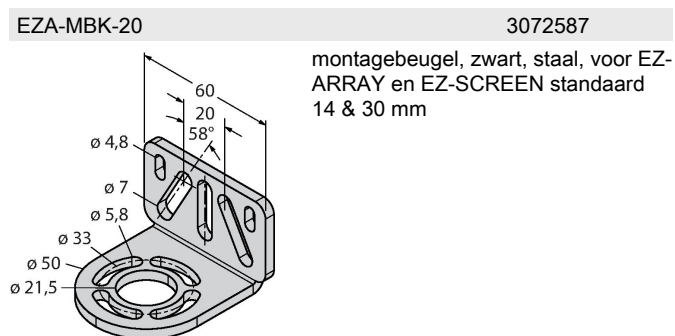

Technische gegevens

Mechanische gegevens	
Bouwworm	Rechthoekig, EZ-Screen
Afmetingen	45 x 36 x 971 mm
Materiaal behuizing	metaal, AL, Geel polyester
Lens	kunststof, acryl
In cascade monteerbaar	nee
Elektrische aansluiting	Connector, M12 x 1
Omgevingstemperatuur	0...+50 °C
Beschermingsgraad	IP65
Bedrijfsspanningsindicatie	LED, groen
Schakeltoestandsindicatie	2-kleuren-LED, Rood
Tests/certificaten	
Vibratiebestendigheid	10-55 Hz at 0.35 mm
Schoktest	10 g at 16 ms (6000 cycles)
Certificaten	CE, cULus gelisted

Functieprincipe

Het lichtgordijn voor personenbeveiliging met hoge resolutie bestaat uit een zender en ontvanger. Aangezien het systeem optisch gesynchroniseerd wordt, is er geen bedrading tussen de zender en ontvanger vereist. De veiligheidsschakeluitgangen van de ontvanger worden direct met een lastrelais verbonden en doen de gevaarlijke machinecyclus onmiddellijk stoppen. Via de tweekanale bewaking van het schakelapparaat en de diversitair redundante opbouw, waarbij twee processoren een wederzijdse controle tot stand brengen, wordt aan de personenbeveiligingscategorie 4 volgens IEC 61496-1 voldaan.

Toebehoren

Toebehoren

Afmetingen	Type	Identnr.	
	QDE-815D	3070883	Aansluitkabel voor veiligheidslichtgordijnen, PVC, geel, lengte 4.57 m, koppeling, M12 x 1, 8-polig