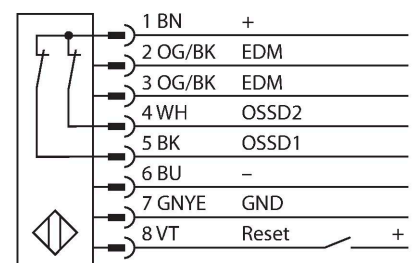

SLSP30-900Q85

Lichtgordijn voor personenbeveiliging – zender/ontvanger paar

Technische gegevens

Type	SLSP30-900Q85
Identnr.	3071265
Optische Gegevens	
Functie	lichtgordijn
Lichtsoort	IR
Golflengte	950 nm
Optische resolutie	30 mm
Reikwijdte	100...18000 mm
Hoogte bewakingsveld	900 mm
Aantal stralen	60
Met muting functie	neen
Scan Code	Instelbaar
Elektrische gegevens	
Bedrijfsspanning	20...28 VDC
Restriempelspanning	< 10 % U _{ss}
DC nominale bedrijfsstroom	≤ 375 mA
Eigen stroomopname	≤ 275 mA
max. uitgangsstroom veilige uitgang	500 mA
Kortsluitbeveiliging	Ja
Ompoolbeveiliging	Ja
Uitgangsfunctie	2 x N.C., 2 x PNP
Stroomuitgang	0...500 mA
Aantal veilige halfgeleidersuitgangen	2
Aanspreektijd typisch	< 19 ms
Met heropstartvergrendeling	ja
Onderdrukking mogelijk	ja

Kenmerken

- zender met testfunctie, connector M12 x 1, 5-polig
- ontvanger met testfunctie, M12 x 1, 8-polig
- blanking functie
- beschermingsgraad IP65
- instelling via DIP-switch
- bedrijfsspanning 24 VDC +/-15%
- resolutie 30 mm
- bewakingshoogte 900 mm
- Bij elk apparaat zijn twee bevestigingsbeugels EZA-MBK-11 inbegrepen, bij apparaat-lengten vanaf 900 mm een extra bevestigingsbeugel EZA-MBK-12
- personenbeschermingsgraad Cat 4 PL e volgens EN ISO 13849-1:2008
- type 4 volgens IEC 61496-1,-2
- SIL 3 volgens IEC 61508

Aansluitschema

Technische gegevens

Mechanische gegevens	
Bouwworm	Rechthoekig, EZ-Screen
Afmetingen	45 x 36 x 971 mm
Materiaal behuizing	metaal, AL, Geel polyester
Lens	kunststof, acryl
In cascade monteerbaar	nee
Elektrische aansluiting	Connector, M12 x 1
Omgevingstemperatuur	0...+50 °C
Beschermingsgraad	IP65
Bedrijfsspanningsindicatie	LED, groen
Schakeltoestandsindicatie	2-kleuren-LED, Rood
Tests/certificaten	
Vibratiebestendigheid	10-55 Hz at 0.35 mm
Schoktest	10 g at 16 ms (6000 cycles)
Certificaten	CE, cULus gelisted