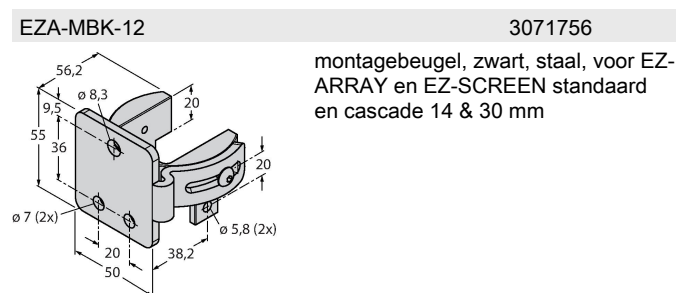

Technische gegevens

Mechanische gegevens	
Bouwworm	Rechthoekig, EZ-Screen
Afmetingen	45 x 36 x 971 mm
Materiaal behuizing	metaal, AL, Geel polyester
Lens	kunststof, acryl
In cascade monteerbaar	nee
Elektrische aansluiting	Connector, M12 x 1
Omgevingstemperatuur	0...+50 °C
Beschermingsgraad	IP65
Bedrijfsspanningsindicatie	LED, groen
Schakeltoestandsindicatie	2-kleuren-LED, Rood
Tests/certificaten	
Vibratiebestendigheid	10-55 Hz at 0.35 mm
Schoktest	10 g at 16 ms (6000 cycles)
Certificaten	CE, cULus gelisted

Functieprincipe

Het lichtgordijn voor personenbeveiliging met hoge resolutie bestaat uit een zender en ontvanger. Aangezien het systeem optisch gesynchroniseerd wordt, is er geen bedrading tussen de zender en ontvanger vereist. De veiligheidsschakeluitgangen van de ontvanger worden direct met een lastrelais verbonden en doen de gevaarlijke machinecyclus onmiddellijk stoppen. Via de tweekanale bewaking van het schakelapparaat en de diversitair redundante opbouw, waarbij twee processoren een wederzijdse controle tot stand brengen, wordt aan de personenbeveiligingscategorie 4 volgens IEC 61496-1 voldaan.

Toebehoren

Toebehoren

Afmetingen	Type	Identnr.	
	QDE-815D	3070883	Aansluitkabel voor veiligheidslichtgordijnen, PVC, geel, lengte 4.57 m, koppeling, M12 x 1, 8-polig