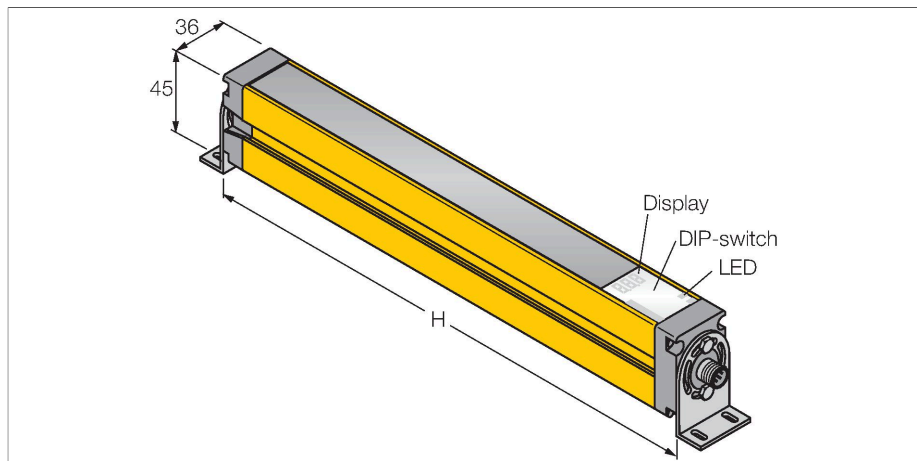

SLSP30-900Q85

Lichtgordijn voor personenbeveiliging – zender/ontvanger paar

Technische gegevens

Type	SLSP30-900Q85
Identnr.	3071265
Optische Gegevens	
Functie	lichtgordijn
Lichtsoort	IR
Golflengte	950 nm
Optische resolutie	30 mm
Reikwijdte	100...18000 mm
Hoogte bewakingsveld	900 mm
Aantal stralen	60
Met muting functie	neen
Scan Code	Instelbaar
Elektrische gegevens	
Bedrijfsspanning	20...28 VDC
Restriempelspanning	< 10 % U _{ss}
DC nominale bedrijfsstroom	≤ 375 mA
Eigen stroomopname	≤ 275 mA
max. uitgangsstroom veilige uitgang	500 mA
Kortsluitbeveiliging	Ja
Ompoolbeveiliging	Ja
Uitgangsfunctie	2 x N.C., 2 x PNP
Stroomuitgang	0...500 mA
Aantal veilige halfgeleidersuitgangen	2
Aanspreektijd typisch	< 19 ms
Met heropstartvergrendeling	ja
Onderdrukking mogelijk	ja

Kenmerken

- zender met testfunctie, connector M12 x 1, 5-polig
- ontvanger met testfunctie, M12 x 1, 8-polig
- blanking functie
- beschermingsgraad IP65
- instelling via DIP-switch
- bedrijfsspanning 24 VDC +/-15%
- resolutie 30 mm
- bewakingshoogte 900 mm
- Bij elk apparaat zijn twee bevestigingsbeugels EZA-MBK-11 inbegrepen, bij apparaat-lengten vanaf 900 mm een extra bevestigingsbeugel EZA-MBK-12
- personenbeschermingsgraad Cat 4 PL e volgens EN ISO 13849-1:2008
- type 4 volgens IEC 61496-1,-2
- SIL 3 volgens IEC 61508

Aansluitschema

Technische gegevens

Mechanische gegevens	
Bouwworm	Rechthoekig, EZ-Screen
Afmetingen	45 x 36 x 971 mm
Materiaal behuizing	metaal, AL, Geel polyester
Lens	kunststof, acryl
In cascade monteerbaar	nee
Elektrische aansluiting	Connector, M12 x 1
Omgevingstemperatuur	0...+50 °C
Beschermingsgraad	IP65
Bedrijfsspanningsindicatie	LED, groen
Schakeltoestandsindicatie	2-kleuren-LED, Rood
Tests/certificaten	
Vibratiebestendigheid	10-55 Hz at 0.35 mm
Schoktest	10 g at 16 ms (6000 cycles)
Certificaten	CE, cULus gelisted