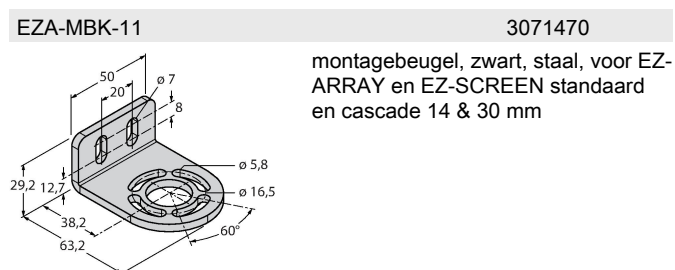

Technische gegevens

Mechanische gegevens	
Bouwworm	Rechthoekig, EZ-Screen
Afmetingen	45 x 36 x 971 mm
Materiaal behuizing	metaal, AL, Geel polyester
Lens	kunststof, acryl
In cascade monteerbaar	nee
Elektrische aansluiting	Connector, M12 x 1
Omgevingstemperatuur	0...+50 °C
Beschermingsgraad	IP65
Bedrijfsspanningsindicatie	LED, groen
Schakeltoestandsindicatie	2-kleuren-LED, Rood
Tests/certificaten	
Vibratiebestendigheid	10-55 Hz at 0.35 mm
Schoktest	10 g at 16 ms (6000 cycles)
Certificaten	CE, cULus gelisted

Functieprincipe

Het lichtgordijn voor personenbeveiliging met hoge resolutie bestaat uit een zender en ontvanger. Aangezien het systeem optisch gesynchroniseerd wordt, is er geen bedrading tussen de zender en ontvanger vereist. De veiligheidsschakeluitgangen van de ontvanger worden direct met een lastrelais verbonden en doen de gevaarlijke machinecyclus onmiddellijk stoppen. Via de tweekanale bewaking van het schakelapparaat en de diversitair redundante opbouw, waarbij twee processoren een wederzijdse controle tot stand brengen, wordt aan de personenbeveiligingscategorie 4 volgens IEC 61496-1 voldaan.

Toebehoren

Toebehoren

Afmetingen	Type	Identnr.	
	QDE-815D	3070883	Aansluitkabel voor veiligheidslichtgordijnen, PVC, geel, lengte 4.57 m, koppeling, M12 x 1, 8-polig