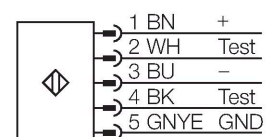

SLSP30-1050Q85

Lichtgordijn voor personenbeveiliging – zender/ontvanger paar

Technische gegevens

Type	SLSP30-1050Q85
Identnr.	3071266
Optische Gegevens	
Functie	lichtgordijn
Lichtsoort	IR
Golflengte	950 nm
Optische resolutie	30 mm
Reikwijdte	100...18000 mm
Hoogte bewakingsveld	1050 mm
Aantal stralen	70
Met muting functie	neen
Scan Code	Instelbaar
Elektrische gegevens	
Bedrijfsspanning	20...28 VDC
Restriimpelspanning	< 10 % U _{ss}
DC nominale bedrijfsstroom	≤ 375 mA
Eigen stroomopname	≤ 275 mA
max. uitgangsstroom veilige uitgang	500 mA
Kortsluitbeveiliging	Ja
Ompoolbeveiliging	Ja
Uitgangsfunctie	2 x N.C., 2 x PNP
Stroomuitgang	0...500 mA
Aantal veilige halfgeleidersuitgangen	2
Aanspreektijd typisch	< 21 ms
Met heropstartvergrendeling	ja
Onderdrukking mogelijk	ja

Kenmerken

- zender met testfunctie, connector M12 x 1, 5-polig
- ontvanger met testfunctie, M12 x 1, 8-polig
- blanking functie
- beschermingsgraad IP65
- instelling via DIP-switch
- bedrijfsspanning 24 VDC +/-15%
- resolutie 30 mm
- bewakingshoogte 1050 mm
- Bij elk apparaat zijn twee bevestigingsbeugels EZA-MBK-11 inbegrepen, bij apparaat-lengten vanaf 900 mm een extra bevestigingsbeugel EZA-MBK-12
- personenbeschermingsgraad Cat 4 PL e volgens EN ISO 13849-1:2008
- type 4 volgens IEC 61496-1,-2
- SIL 3 volgens IEC 61508

Aansluitschema

Technische gegevens

Mechanische gegevens	
Bouwworm	Rechthoekig, EZ-Screen
Afmetingen	45 x 36 x 1120 mm
Materiaal behuizing	metaal, AL, Geel polyester
Lens	kunststof, acryl
In cascade monteerbaar	nee
Elektrische aansluiting	Connector, M12 x 1
Omgevingstemperatuur	0...+50 °C
Beschermingsgraad	IP65
Bedrijfsspanningsindicatie	LED, groen
Schakeltoestandsindicatie	2-kleuren-LED, Rood
Tests/certificaten	
Vibratiebestendigheid	10-55 Hz at 0.35 mm
Schoktest	10 g at 16 ms (6000 cycles)
Certificaten	CE, cULus gelisted