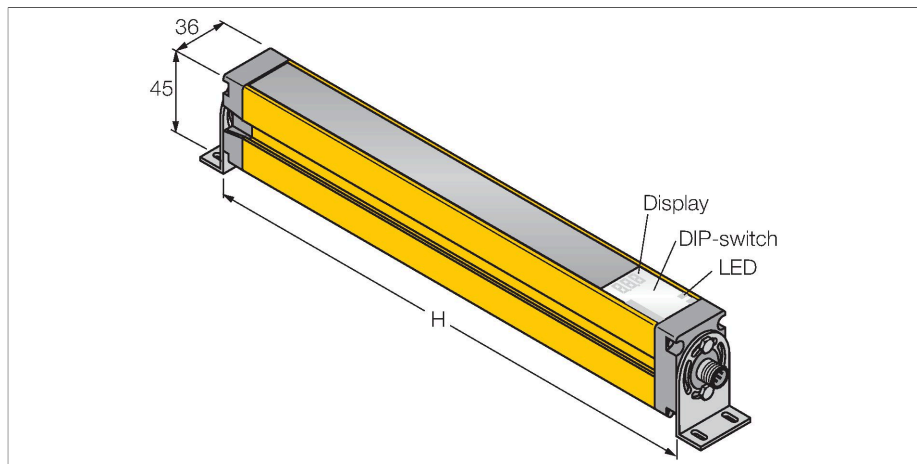

SLSP30-1050Q85

Lichtgordijn voor personenbeveiliging – zender/ontvanger paar

Technische gegevens

Type	SLSP30-1050Q85
Identnr.	3071266
Optische Gegevens	
Functie	lichtgordijn
Lichtsoort	IR
Golflengte	950 nm
Optische resolutie	30 mm
Reikwijdte	100...18000 mm
Hoogte bewakingsveld	1050 mm
Aantal stralen	70
Met muting functie	neen
Scan Code	Instelbaar
Elektrische gegevens	
Bedrijfsspanning	20...28 VDC
Restriimpelspanning	< 10 % U _{ss}
DC nominale bedrijfsstroom	≤ 375 mA
Eigen stroomopname	≤ 275 mA
max. uitgangsstroom veilige uitgang	500 mA
Kortsluitbeveiliging	Ja
Ompoolbeveiliging	Ja
Uitgangsfunctie	2 x N.C., 2 x PNP
Stroomuitgang	0...500 mA
Aantal veilige halfgeleidersuitgangen	2
Aanspreektijd typisch	< 21 ms
Met heropstartvergrendeling	ja
Onderdrukking mogelijk	ja

Kenmerken

- zender met testfunctie, connector M12 x 1, 5-polig
- ontvanger met testfunctie, M12 x 1, 8-polig
- blanking functie
- beschermingsgraad IP65
- instelling via DIP-switch
- bedrijfsspanning 24 VDC +/-15%
- resolutie 30 mm
- bewakingshoogte 1050 mm
- Bij elk apparaat zijn twee bevestigingsbeugels EZA-MBK-11 inbegrepen, bij apparaat-lengten vanaf 900 mm een extra bevestigingsbeugel EZA-MBK-12
- personenbeschermingsgraad Cat 4 PL e volgens EN ISO 13849-1:2008
- type 4 volgens IEC 61496-1,-2
- SIL 3 volgens IEC 61508

Aansluitschema

Technische gegevens

Mechanische gegevens	
Bouwworm	Rechthoekig, EZ-Screen
Afmetingen	45 x 36 x 1120 mm
Materiaal behuizing	metaal, AL, Geel polyester
Lens	kunststof, acryl
In cascade monteerbaar	nee
Elektrische aansluiting	Connector, M12 x 1
Omgevingstemperatuur	0...+50 °C
Beschermingsgraad	IP65
Bedrijfsspanningsindicatie	LED, groen
Schakeltoestandsindicatie	2-kleuren-LED, Rood
Tests/certificaten	
Vibratiebestendigheid	10-55 Hz at 0.35 mm
Schoktest	10 g at 16 ms (6000 cycles)
Certificaten	CE, cULus gelisted