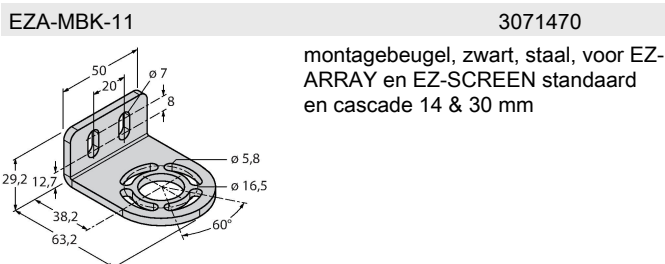

Technische gegevens

Mechanische gegevens	
Bouwworm	Rechthoekig, EZ-Screen
Afmetingen	45 x 36 x 1120 mm
Materiaal behuizing	metaal, AL, Geel polyester
Lens	kunststof, acryl
In cascade monteerbaar	nee
Elektrische aansluiting	Connector, M12 x 1
Omgevingstemperatuur	0...+50 °C
Beschermingsgraad	IP65
Bedrijfsspanningsindicatie	LED, groen
Schakeltoestandsindicatie	2-kleuren-LED, Rood
Tests/certificaten	
Vibratiebestendigheid	10-55 Hz at 0.35 mm
Schoktest	10 g at 16 ms (6000 cycles)
Certificaten	CE, cULus gelisted

Functieprincipe

Het lichtgordijn voor personenbeveiliging met hoge resolutie bestaat uit een zender en ontvanger. Aangezien het systeem optisch gesynchroniseerd wordt, is er geen bedrading tussen de zender en ontvanger vereist. De veiligheidsschakeluitgangen van de ontvanger worden direct met een lastrelais verbonden en doen de gevaarlijke machinecyclus onmiddellijk stoppen. Via de tweekanale bewaking van het schakelapparaat en de diversitair redundante opbouw, waarbij twee processoren een wederzijdse controle tot stand brengen, wordt aan de personenbeveiligingscategorie 4 volgens IEC 61496-1 voldaan.

Toebehoren

Toebehoren

Afmetingen	Type	Identnr.	
	QDE-815D	3070883	Aansluitkabel voor veiligheidslichtgordijnen, PVC, geel, lengte 4.57 m, koppeling, M12 x 1, 8-polig