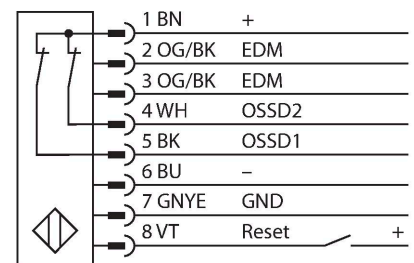

SLSP30-1050Q85

Lichtgordijn voor personenbeveiliging – zender/ontvanger paar

Technische gegevens

Type	SLSP30-1050Q85
Identnr.	3071266
Optische Gegevens	
Functie	lichtgordijn
Lichtsoort	IR
Golflengte	950 nm
Optische resolutie	30 mm
Reikwijdte	100...18000 mm
Hoogte bewakingsveld	1050 mm
Aantal stralen	70
Met muting functie	neen
Scan Code	Instelbaar
Elektrische gegevens	
Bedrijfsspanning	20...28 VDC
Restriimpelspanning	< 10 % U _{ss}
DC nominale bedrijfsstroom	≤ 375 mA
Eigen stroomopname	≤ 275 mA
max. uitgangsstroom veilige uitgang	500 mA
Kortsluitbeveiliging	Ja
Ompoolbeveiliging	Ja
Uitgangsfunctie	2 x N.C., 2 x PNP
Stroomuitgang	0...500 mA
Aantal veilige halfgeleidersuitgangen	2
Aanspreektijd typisch	< 21 ms
Met heropstartvergrendeling	ja
Onderdrukking mogelijk	ja

Kenmerken

- zender met testfunctie, connector M12 x 1, 5-polig
- ontvanger met testfunctie, M12 x 1, 8-polig
- blanking functie
- beschermingsgraad IP65
- instelling via DIP-switch
- bedrijfsspanning 24 VDC +/-15%
- resolutie 30 mm
- bewakingshoogte 1050 mm
- Bij elk apparaat zijn twee bevestigingsbeugels EZA-MBK-11 inbegrepen, bij apparaat-lengten vanaf 900 mm een extra bevestigingsbeugel EZA-MBK-12
- personenbeschermingsgraad Cat 4 PL e volgens EN ISO 13849-1:2008
- type 4 volgens IEC 61496-1,-2
- SIL 3 volgens IEC 61508

Aansluitschema

Technische gegevens

Mechanische gegevens	
Bouwworm	Rechthoekig, EZ-Screen
Afmetingen	45 x 36 x 1120 mm
Materiaal behuizing	metaal, AL, Geel polyester
Lens	kunststof, acryl
In cascade monteerbaar	nee
Elektrische aansluiting	Connector, M12 x 1
Omgevingstemperatuur	0...+50 °C
Beschermingsgraad	IP65
Bedrijfsspanningsindicatie	LED, groen
Schakeltoestandsindicatie	2-kleuren-LED, Rood
Tests/certificaten	
Vibratiebestendigheid	10-55 Hz at 0.35 mm
Schoktest	10 g at 16 ms (6000 cycles)
Certificaten	CE, cULus gelisted