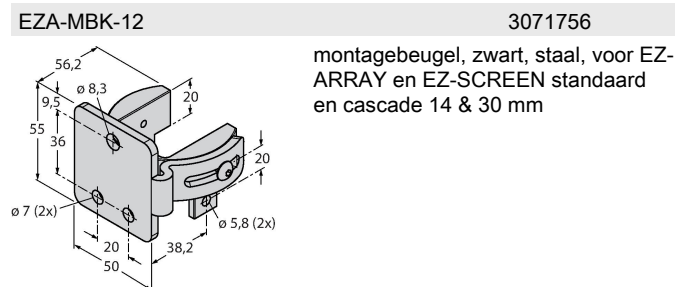

Technische gegevens

Mechanische gegevens	
Bouwworm	Rechthoekig, EZ-Screen
Afmetingen	45 x 36 x 1120 mm
Materiaal behuizing	metaal, AL, Geel polyester
Lens	kunststof, acryl
In cascade monteerbaar	nee
Elektrische aansluiting	Connector, M12 x 1
Omgevingstemperatuur	0...+50 °C
Beschermingsgraad	IP65
Bedrijfsspanningsindicatie	LED, groen
Schakeltoestandsindicatie	2-kleuren-LED, Rood
Tests/certificaten	
Vibratiebestendigheid	10-55 Hz at 0.35 mm
Schoktest	10 g at 16 ms (6000 cycles)
Certificaten	CE, cULus gelisted

Functieprincipe

Het lichtgordijn voor personenbeveiliging met hoge resolutie bestaat uit een zender en ontvanger. Aangezien het systeem optisch gesynchroniseerd wordt, is er geen bedrading tussen de zender en ontvanger vereist. De veiligheidsschakeluitgangen van de ontvanger worden direct met een lastrelais verbonden en doen de gevaarlijke machinecyclus onmiddellijk stoppen. Via de tweekanale bewaking van het schakelapparaat en de diversitair redundante opbouw, waarbij twee processoren een wederzijdse controle tot stand brengen, wordt aan de personenbeveiligingscategorie 4 volgens IEC 61496-1 voldaan.

Toebehoren

Toebehoren

Afmetingen	Type	Identnr.	
	QDE-815D	3070883	Aansluitkabel voor veiligheidslichtgordijnen, PVC, geel, lengte 4.57 m, koppeling, M12 x 1, 8-polig