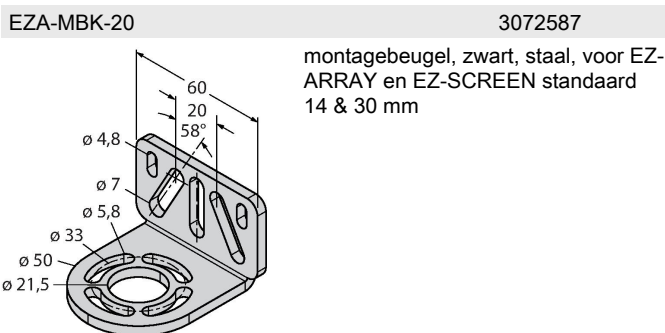

Technische gegevens

Mechanische gegevens	
Bouwworm	Rechthoekig, EZ-Screen
Afmetingen	45 x 36 x 1120 mm
Materiaal behuizing	metaal, AL, Geel polyester
Lens	kunststof, acryl
In cascade monteerbaar	nee
Elektrische aansluiting	Connector, M12 x 1
Omgevingstemperatuur	0...+50 °C
Beschermingsgraad	IP65
Bedrijfsspanningsindicatie	LED, groen
Schakeltoestandsindicatie	2-kleuren-LED, Rood
Tests/certificaten	
Vibratiebestendigheid	10-55 Hz at 0.35 mm
Schoktest	10 g at 16 ms (6000 cycles)
Certificaten	CE, cULus gelisted

Functieprincipe

Het lichtgordijn voor personenbeveiliging met hoge resolutie bestaat uit een zender en ontvanger. Aangezien het systeem optisch gesynchroniseerd wordt, is er geen bedrading tussen de zender en ontvanger vereist. De veiligheidsschakeluitgangen van de ontvanger worden direct met een lastrelais verbonden en doen de gevaarlijke machinecyclus onmiddellijk stoppen. Via de tweekanale bewaking van het schakelapparaat en de diversitair redundante opbouw, waarbij twee processoren een wederzijdse controle tot stand brengen, wordt aan de personenbeveiligingscategorie 4 volgens IEC 61496-1 voldaan.

Toebehoren

Toebehoren

Afmetingen	Type	Identnr.	
	QDE-815D	3070883	Aansluitkabel voor veiligheidslichtgordijnen, PVC, geel, lengte 4.57 m, koppeling, M12 x 1, 8-polig