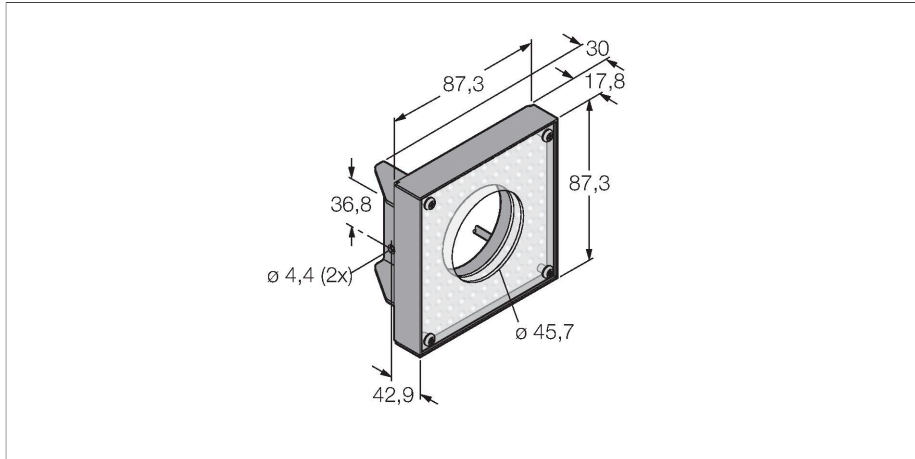

### Kenmerken

- belichting op korte afstand
- beschermingsgraad: IP20
- kleur: Blauw
- voedingsvoeding: 24 VDC
- kabel, 2m