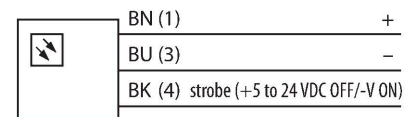

Aansluitschema

Functieprincipe

Directe montage op de sensor voor eenvoudige setup. Belichting van objecten direct voor de sensor.

Technische gegevens

Type	LEDBR80X80W
Identnr.	3071643
Signaal- en weergavegegevens	
Toepassingsdoel	Beeldverwerking
Functie	Oppervlaklicht
Lichtsoort	Blauw
Aslengte	465...485 nm
LED-levensduur (L70)	20000 h
Kenmerken kleur 1	Blauw
Elektrische gegevens	
Bedrijfsspanning	24 VDC
DC nominale bedrijfsstroom	≤ 250 mA
Max. stroomverbruik per kleur	250 mA
Mechanische gegevens	
Bouwworm	Rechthoekig
Afmetingen	87.3 x 87.3 x 35.5 mm
Materiaal behuizing	metaal, Koolstofarm staal
Window material	acryl, helder
Elektrische aansluiting	Kabel, 2 m, PVC
Aantal aders	3
Omgevingstemperatuur	0...+50 °C
Beschermingsgraad	IP20
Tests/certificaten	
Certificaten	CE, cULus gelisted