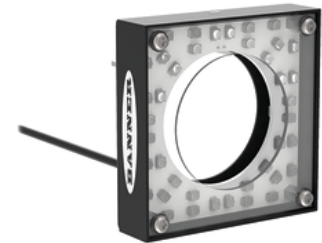

# LEDBR80X80W

## beeldverwerking – ringlicht

### Kenmerken

- belichting op korte afstand
- beschermingsgraad: IP20
- kleur: Blauw
- voedingsvoeding: 24 VDC
- kabel, 2m

### Functieprincipe

Directe montage op de sensor voor eenvoudige setup. Belichting van objecten direct voor de sensor.