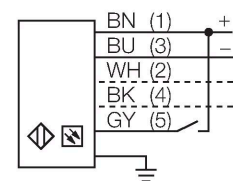

Aansluitschema

Functieprincipe

Voor het bewaken van grotere oppervlakken zijn lichtgordijnen geschikt die uit een zenden en een ontvanger bestaan. Er zijn schakelende lichtgordijnen beschikbaar tot een bewakingsveldhoogte van 76 mm (LX3..) en tot 914 mm (LX36..). Door de gekruiste stralen van het LX-lichtgordijn kunnen kleine en/of onvormige objecten betrouwbaar worden herkend.