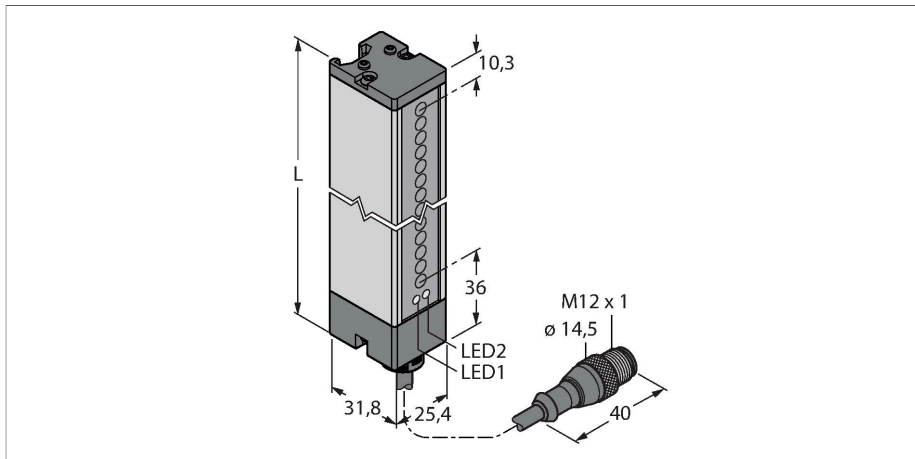

### Technische gegevens

Type	LX21EQ
Identnr.	3071800
<b>Optische Gegevens</b>	
Functie	lichtgordijn
Bedrijfsmodus	Zender
Lichtsoort	IR
Golflengte	880 nm
Optische resolutie	9.5 mm
Reikwijdte	150...2000 mm
Hoogte bewakingsveld	523 mm
<b>Elektrische gegevens</b>	
Bedrijfsspanning	10...30 VDC
Restriempelspanning	< 10 % U <sub>ss</sub>
Eigen stroomopname	≤ 100 mA
Kortsluitbeveiliging	Ja
Ompoolbeveiliging	Ja
Aanspreektijd typisch	< 5.6 ms
<b>Mechanische gegevens</b>	
Bouwworm	Rechthoekig, LX
Afmetingen	31.8 x 25.4 x 570.6 mm
Materiaal behuizing	metaal, AL, grijs
Lens	kunststof, Acrylic
Elektrische aansluiting	Kabel met connector, M12 x 1, 0.15 m, PVC
Aantal aders	5
Aderdoorsnede	0.5 mm <sup>2</sup>

### Kenmerken

- kabel met connector M12 x 1, 5-polig, 0.15 m
- beschermingsgraad IP65
- detectiehoogte 523 mm
- minimum objectgrootte 9,5 mm
- Bedrijfsspanning: 10...30 VDC
- Aansluitprogrammeerbaar voor gereduceerde reikwijdte
- 2 hamerkopbouten inclusief M5-bouten voor wandmontage meegeleverd

## Toebehoren

Afmetingen	Type	Identnr.	
	MQDEC2-506	3060810	Anschlusskabel, PVC, geschirmt, Länge 1.83 m, M12 x 1 Kupplung 5-polig auf offenes Ende
	MQDEC2-506RA	3060813	Anschlusskabel, PVC, geschirmt, Länge 1.83 m, M12 x 1 Kupplung gewinkelt 5-polig auf offenes Ende
	RKC4.5T-2/TEL	6625016	aansluitkabel, M12-connector, recht, 5-polig, kabellengte: 2m, mantelmateriaal: PVC, zwart; cULus-homologatie; andere kabellengtes en uitvoeringen leverbaar, zie <a href="http://www.turck.com">www.turck.com</a>
	WKC4.5T-2/TEL	6625028	aansluitkabel, M12-connector, haaks, 5-polig, kabellengte: 2m, mantelmateriaal: PVC, zwart; cULus-homologatie; andere kabellengtes en uitvoeringen leverbaar, zie <a href="http://www.turck.com">www.turck.com</a>