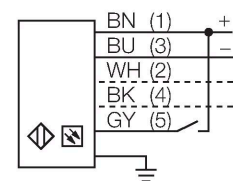

Aansluitschema

Functieprincipe

Voor het bewaken van grotere oppervlakken zijn lichtgordijnen geschikt die uit een zenden en een ontvangeenheden bestaan. Er zijn schakelende lichtgordijnen beschikbaar tot een bewakingsveldhoogte van 76 mm (LX3..) en tot 914 mm (LX36..). Door de gekruiste stralen van het LX-lichtgordijn kunnen kleine en/of onvormige objecten betrouwbaar worden herkend.