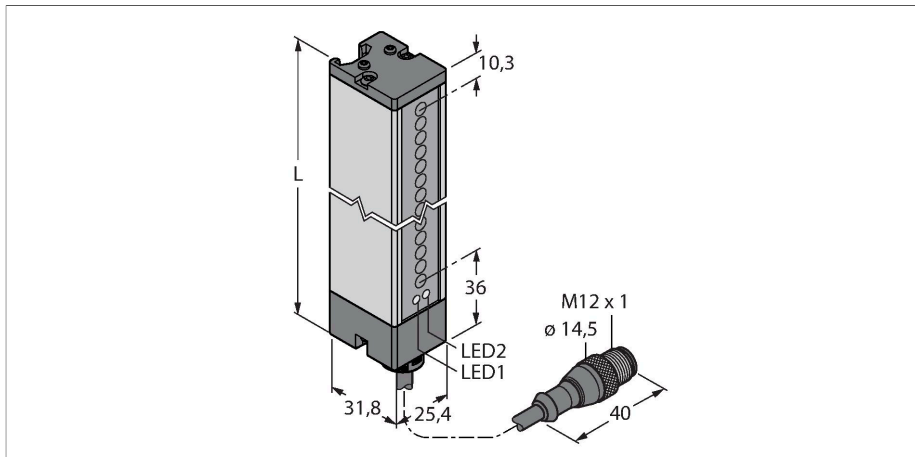

LX24EQ

Opto-sensor – zender-ontvanger systeem (zender) zender

Technische gegevens

Type	LX24EQ
Identnr.	3071802
Optische Gegevens	
Functie	lichtgordijn
Bedrijfsmodus	Zender
Lichtsoort	IR
Golflengte	880 nm
Optische resolutie	9.5 mm
Reikwijdte	150...2000 mm
Hoogte bewakingsveld	599 mm
Elektrische gegevens	
Bedrijfsspanning	10...30 VDC
Restriempelspanning	< 10 % U _{ss}
Eigen stroomopname	≤ 100 mA
Kortsluitbeveiliging	Ja
Ompoolbeveiliging	Ja
Aanspreektijd typisch	< 6.4 ms
Mechanische gegevens	
Bouwworm	Rechthoekig, LX
Afmetingen	31.8 x 25.4 x 646.8 mm
Materiaal behuizing	metaal, AL, grijs
Lens	kunststof, Acrylic
Elektrische aansluiting	Kabel met connector, M12 x 1, 0.15 m, PVC
Aantal aders	5
Aderdoorsnede	0.5 mm ²

Kenmerken

- kabel met connector M12 x 1, 5-polig, 0.15 m
- beschermingsgraad IP65
- detectiehoogte 599 mm
- minimum objectgrootte 9,5 mm
- Bedrijfsspanning: 10...30 VDC
- Aansluitprogrammeerbaar voor gereduceerde reikwijdte
- 2 hamerkopbouten inclusief M5-bouten voor wandmontage meegeleverd

Afmetingen	Type	Identnr.	
	MQDEC2-506	3060810	Anschlusskabel, PVC, geschirmt, Länge 1.83 m, M12 x 1 Kupplung 5-polig auf offenes Ende
	MQDEC2-506RA	3060813	Anschlusskabel, PVC, geschirmt, Länge 1.83 m, M12 x 1 Kupplung gewinkelt 5-polig auf offenes Ende
	RKC4.5T-2/TEL	6625016	aansluitkabel, M12-connector, recht, 5-polig, kabellengte: 2m, mantelmateriaal: PVC, zwart; cULus-homologatie; andere kabellengtes en uitvoeringen leverbaar, zie www.turck.com
	WKC4.5T-2/TEL	6625028	aansluitkabel, M12-connector, haaks, 5-polig, kabellengte: 2m, mantelmateriaal: PVC, zwart; cULus-homologatie; andere kabellengtes en uitvoeringen leverbaar, zie www.turck.com