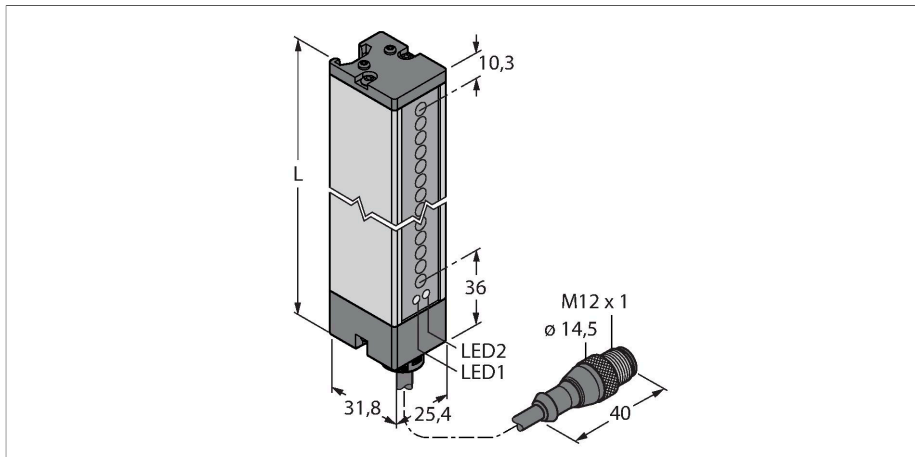

LX18RQ

Opto-sensor – zender-ontvanger systeem (ontvanger)

ontvanger

Technische gegevens

Type	LX18RQ
Identnr.	3071813
Optische Gegevens	
Functie	lichtgordijn
Bedrijfsmodus	Ontvanger
Optische resolutie	9.5 mm
Reikwijdte	150...2000 mm
Hoogte bewakingsveld	447 mm
Elektrische gegevens	
Bedrijfsspanning	10...30 VDC
Restriempelspanning	< 10 % U _{ss}
Eigen stroomopname	≤ 100 mA
Kortsluitbeveiliging	Ja
Ompoolbeveiliging	Ja
Uitgangsfunctie	N.O.-contact, PNP/NPN
Stroomuitgang	125 mA
Aanspreektijd typisch	< 4.8 ms
Mechanische gegevens	
Bouwworm	Rechthoekig, LX
Afmetingen	31.8 x 25.4 x 494.4 mm
Materiaal behuizing	metaal, AL, grijs
Lens	kunststof, Acrylic
Elektrische aansluiting	Kabel met connector, M12 x 1, 0.15 m, PVC
Aantal aders	5
Aderdoorsnede	0.5 mm ²

Kenmerken

- kabel met connector M12 x 1, 5-polig, 0.15 m
- beschermingsgraad IP65
- detectiehoogte 447 mm
- minimum objectgrootte 9,5 mm
- Bedrijfsspanning: 10...30 VDC
- Aansluitprogrammeerbaar voor gereduceerde reikwijdte
- 2 hamerkopbouten inclusief M5-bouten voor wandmontage meegeleverd

Afmetingen	Type	Identnr.	
	MQDEC2-506	3060810	Anschlusskabel, PVC, geschirmt, Länge 1.83 m, M12 x 1 Kupplung 5-polig auf offenes Ende
	MQDEC2-506RA	3060813	Anschlusskabel, PVC, geschirmt, Länge 1.83 m, M12 x 1 Kupplung gewinkelt 5-polig auf offenes Ende
	RKC4.5T-2/TEL	6625016	aansluitkabel, M12-contraconnector, recht, 5-polig, kabellengte: 2m, mantelmateriaal: PVC, zwart; cULus-homologatie; andere kabellengtes en uitvoeringen leverbaar, zie www.turck.com
	WKC4.5T-2/TEL	6625028	aansluitkabel, M12-contraconnector, haaks, 5-polig, kabellengte: 2m, mantelmateriaal: PVC, zwart; cULus-homologatie; andere kabellengtes en uitvoeringen leverbaar, zie www.turck.com