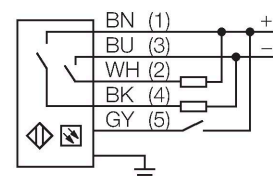

Aansluitschema

Functieprincipe

Voor het bewaken van grotere oppervlakken zijn lichtgordijnen geschikt die uit een zenden en een ontvangeenheid bestaan. Er zijn schakelende lichtgordijnen beschikbaar tot een bewakingsveldhoogte van 76 mm (LX3..) en tot 914 mm (LX36..). Door de gekruiste stralen van het LX-lichtgordijn kunnen kleine en/of onvormige objecten betrouwbaar worden herkend.