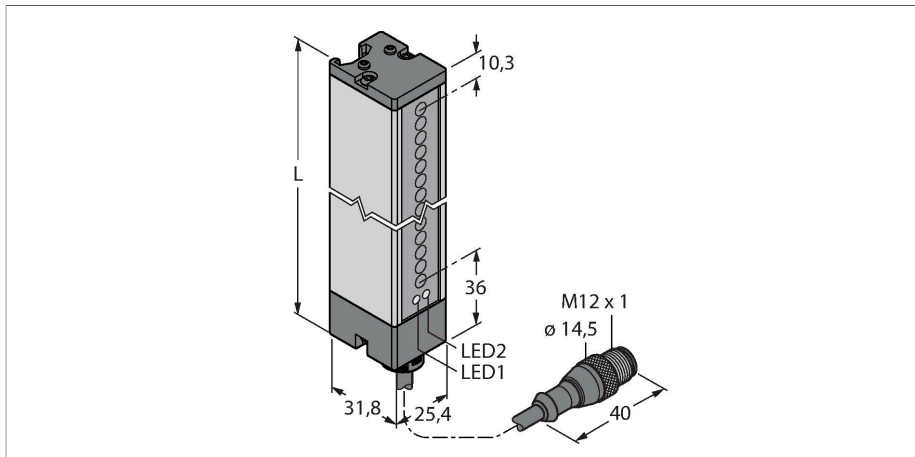

LX21RQ

Opto-sensor – zender-ontvanger systeem (ontvanger) ontvanger

Technische gegevens

Type	LX21RQ
Identnr.	3071815
Optische Gegevens	
Functie	lichtgordijn
Bedrijfsmodus	Ontvanger
Optische resolutie	9.5 mm
Reikwijdte	150...2000 mm
Hoogte bewakingsveld	523 mm
Elektrische gegevens	
Bedrijfsspanning	10...30 VDC
Restriempelspanning	< 10 % U _{ss}
Eigen stroomopname	≤ 100 mA
Kortsluitbeveiliging	Ja
Ompoolbeveiliging	Ja
Uitgangsfunctie	N.O.-contact, PNP/NPN
Stroomuitgang	125 mA
Aanspreektijd typisch	< 5.6 ms
Mechanische gegevens	
Bouwworm	Rechthoekig, LX
Afmetingen	31.8 x 25.4 x 570.6 mm
Materiaal behuizing	metaal, AL, grijs
Lens	kunststof, Acrylic
Elektrische aansluiting	Kabel met connector, M12 x 1, 0.15 m, PVC
Aantal aders	5
Aderdoorsnede	0.5 mm ²

Kenmerken

- kabel met connector M12 x 1, 5-polig, 0.15 m
- beschermingsgraad IP65
- detectiehoogte 523 mm
- minimum objectgrootte 9,5 mm
- Bedrijfsspanning: 10...30 VDC
- Aansluitprogrammeerbaar voor gereduceerde reikwijdte
- 2 hamerkopbouten inclusief M5-bouten voor wandmontage meegeleverd

Afmetingen	Type	Identnr.	
	MQDEC2-506	3060810	Anschlusskabel, PVC, geschirmt, Länge 1.83 m, M12 x 1 Kupplung 5-polig auf offenes Ende
	MQDEC2-506RA	3060813	Anschlusskabel, PVC, geschirmt, Länge 1.83 m, M12 x 1 Kupplung gewinkelt 5-polig auf offenes Ende
	RKC4.5T-2/TEL	6625016	aansluitkabel, M12-contraconnector, recht, 5-polig, kabellengte: 2m, mantelmateriaal: PVC, zwart; cULus-homologatie; andere kabellengtes en uitvoeringen leverbaar, zie www.turck.com
	WKC4.5T-2/TEL	6625028	aansluitkabel, M12-contraconnector, haaks, 5-polig, kabellengte: 2m, mantelmateriaal: PVC, zwart; cULus-homologatie; andere kabellengtes en uitvoeringen leverbaar, zie www.turck.com