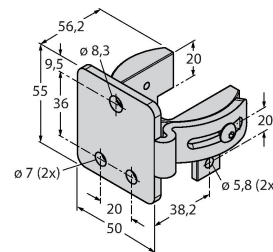

montagebeugel, zwart, staal, voor EZ-ARRAY en EZ-SCREEN standaard en cascade 14 & 30 mm

EZA-MBK-20

3072587