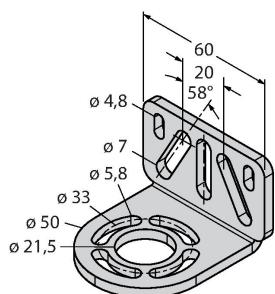

Aansluitschema

Technische gegevens

Mechanische gegevens	
Bouwworm	Rechthoekig, EZ-Screen
Afmetingen	45 x 36 x 522 mm
Materiaal behuizing	metaal, AL, Geel polyester
Lens	kunststof, acryl
In cascade monteerbaar	nee
Elektrische aansluiting	Connector, M12 x 1
Aantal aders	8
Omgevingstemperatuur	0...+50 °C
Beschermingsgraad	IP65
Bedrijfsspanningsindicatie	LED, groen
Schakeltoestandsindicatie	2-kleuren-LED, Rood
Tests/certificaten	
Vibratiebestendigheid	10-55 Hz at 0.35 mm
Schoktest	10 g at 16 ms (6000 cycles)
Certificaten	CE, cULus gelisted

EZA-MBK-20

3072587

montagebeugel, zwart, staal, voor EZ-ARRAY en EZ-SCREEN standaard 14 & 30 mm

Toebehoren

Afmetingen	Type	Identnr.	
	QDE-815D	3070883	Aansluitkabel voor veiligheidslichtgordijnen, PVC, geel, lengte 4.57 m, koppeling, M12 x 1, 8-polig

Afmetingen	Type	Identnr.	
	DEE2R-88D	3094306	aansluitkabel, PVC, geel, lengte: 2.44 m, contraconnector, M12 x 1, 8-polig, op stekker, M12 x 1, 8-polig