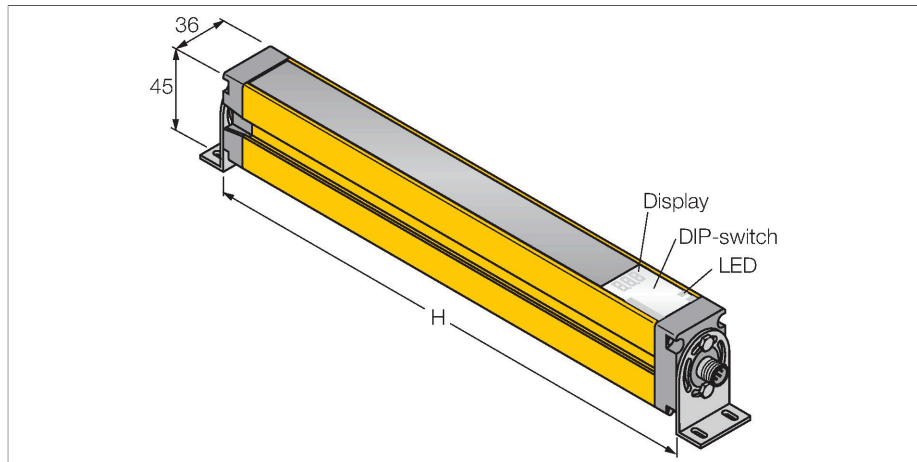

SLSP14-450Q88

Lichtgordijn voor personenbeveiliging – zender/ontvanger paar

Technische gegevens

Type	SLSP14-450Q88
Identnr.	3072381
Optische Gegevens	
Functie	lichtgordijn
Lichtsoort	IR
Golflengte	950 nm
Optische resolutie	14 mm
Reikwijdte	100...6000 mm
Hoogte bewakingsveld	450 mm
Aantal stralen	60
Met muting functie	neen
Scan Code	Instelbaar
Elektrische gegevens	
Bedrijfsspanning	20...28 VDC
Restriimpelspanning	< 10 % U _{ss}
DC nominale bedrijfsstroom	≤ 375 mA
Eigen stroomopname	≤ 275 mA
max. uitgangsstroom veilige uitgang	500 mA
Kortsluitbeveiliging	Ja
Ompoolbeveiliging	Ja
Uitgangsfunctie	2 x N.C., 2 x PNP
Stroomuitgang	0...500 mA
Aantal veilige halfgeleidersuitgangen	2
Aanspreektijd typisch	< 19 ms
Met heropstartvergrendeling	ja
Onderdrukking mogelijk	ja

Kenmerken

- zender met connector M12 x 1, 8-polig
- ontvanger met testfunctie, M12 x 1, 8-polig
- blanking functie
- beschermingsgraad IP65
- instelling via DIP-switch
- bedrijfsspanning 24 VDC +/-15%
- resolutie 14 mm
- bewakingshoogte 450 mm
- Bij elk apparaat zijn twee bevestigingsbeugels EZA-MBK-11 inbegrepen, bij apparaat-lengten vanaf 900 mm een extra bevestigingsbeugel EZA-MBK-12
- personenbeschermingsgraad Cat 4 PL e volgens EN ISO 13849-1:2008
- type 4 volgens IEC 61496-1,-2
- SIL 3 volgens IEC 61508

Aansluitschema

Technische gegevens

Mechanische gegevens	
Bouwworm	Rechthoekig, EZ-Screen
Afmetingen	45 x 36 x 522 mm
Materiaal behuizing	metaal, AL, Geel polyester
Lens	kunststof, acryl
In cascade monteerbaar	nee
Elektrische aansluiting	Connector, M12 x 1
Aantal aders	8
Omgevingstemperatuur	0...+50 °C
Beschermingsgraad	IP65
Bedrijfsspanningsindicatie	LED, groen
Schakeltoestandsindicatie	2-kleuren-LED, Rood
Tests/certificaten	
Vibratiebestendigheid	10-55 Hz at 0.35 mm
Schoktest	10 g at 16 ms (6000 cycles)
Certificaten	CE, cULus gelisted