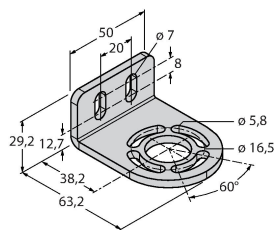

Toebehoren

EZA-MBK-11

3071470

montagebeugel, zwart, staal, voor EZ-ARRAY en EZ-SCREEN standaard en cascade 14 & 30 mm

EZA-MBK-12

3071756