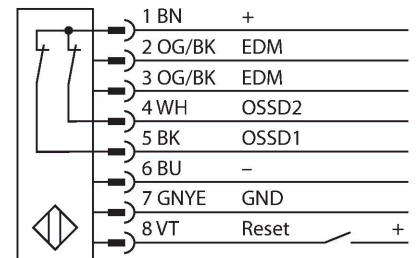

SLSP14-450Q88

Lichtgordijn voor personenbeveiliging – zender/ontvanger paar

Technische gegevens

Type	SLSP14-450Q88
Identnr.	3072381
Optische Gegevens	
Functie	lichtgordijn
Lichtsoort	IR
Golflengte	950 nm
Optische resolutie	14 mm
Reikwijdte	100...6000 mm
Hoogte bewakingsveld	450 mm
Aantal stralen	60
Met muting functie	neen
Scan Code	Instelbaar
Elektrische gegevens	
Bedrijfsspanning	20...28 VDC
Restriimpelspanning	< 10 % U _{ss}
DC nominale bedrijfsstroom	≤ 375 mA
Eigen stroomopname	≤ 275 mA
max. uitgangsstroom veilige uitgang	500 mA
Kortsluitbeveiliging	Ja
Ompoolbeveiliging	Ja
Uitgangsfunctie	2 x N.C., 2 x PNP
Stroomuitgang	0...500 mA
Aantal veilige halfgeleidersuitgangen	2
Aanspreektijd typisch	< 19 ms
Met heropstartvergrendeling	ja
Onderdrukking mogelijk	ja

Kenmerken

- zender met connector M12 x 1, 8-polig
- ontvanger met testfunctie, M12 x 1, 8-polig
- blanking functie
- beschermingsgraad IP65
- instelling via DIP-switch
- bedrijfsspanning 24 VDC +/-15%
- resolutie 14 mm
- bewakingshoogte 450 mm
- Bij elk apparaat zijn twee bevestigingsbeugels EZA-MBK-11 inbegrepen, bij apparaat-lengten vanaf 900 mm een extra bevestigingsbeugel EZA-MBK-12
- personenbeschermingsgraad Cat 4 PL e volgens EN ISO 13849-1:2008
- type 4 volgens IEC 61496-1,-2
- SIL 3 volgens IEC 61508

Aansluitschema

Technische gegevens

Mechanische gegevens	
Bouwworm	Rechthoekig, EZ-Screen
Afmetingen	45 x 36 x 522 mm
Materiaal behuizing	metaal, AL, Geel polyester
Lens	kunststof, acryl
In cascade monteerbaar	nee
Elektrische aansluiting	Connector, M12 x 1
Aantal aders	8
Omgevingstemperatuur	0...+50 °C
Beschermingsgraad	IP65
Bedrijfsspanningsindicatie	LED, groen
Schakeltoestandsindicatie	2-kleuren-LED, Rood
Tests/certificaten	
Vibratiebestendigheid	10-55 Hz at 0.35 mm
Schoktest	10 g at 16 ms (6000 cycles)
Certificaten	CE, cULus gelisted

Afmetingen	Type	Identnr.	
	DEE2R-88D	3094306	aansluitkabel, PVC, geel, lengte: 2.44 m, contraconnector, M12 x 1, 8-polig, op stekker, M12 x 1, 8-polig