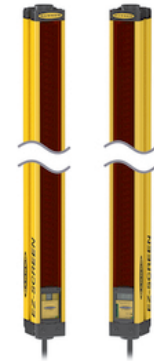

SLSP14-450Q88

Lichtgordijn voor personenbeveiliging – zender/ontvanger paar

Technische gegevens

Type	SLSP14-450Q88
Identnr.	3072381
Optische Gegevens	
Functie	lichtgordijn
Lichtsoort	IR
Golflengte	950 nm
Optische resolutie	14 mm
Reikwijdte	100...6000 mm
Hoogte bewakingsveld	450 mm
Aantal stralen	60
Met muting functie	neen
Scan Code	Instelbaar
Elektrische gegevens	
Bedrijfsspanning	20...28 VDC
Restriimpelspanning	< 10 % U _{ss}
DC nominale bedrijfsstroom	≤ 375 mA
Eigen stroomopname	≤ 275 mA
max. uitgangsstroom veilige uitgang	500 mA
Kortsluitbeveiliging	Ja
Ompoolbeveiliging	Ja
Uitgangsfunctie	2 x N.C., 2 x PNP
Stroomuitgang	0...500 mA
Aantal veilige halfgeleidersuitgangen	2
Aanspreektijd typisch	< 19 ms
Met heropstartvergrendeling	ja
Onderdrukking mogelijk	ja

Kenmerken

- zender met connector M12 x 1, 8-polig
- ontvanger met testfunctie, M12 x 1, 8-polig
- blanking functie
- beschermingsgraad IP65
- instelling via DIP-switch
- bedrijfsspanning 24 VDC +/-15%
- resolutie 14 mm
- bewakingshoogte 450 mm
- Bij elk apparaat zijn twee bevestigingsbeugels EZA-MBK-11 inbegrepen, bij apparaat-lengten vanaf 900 mm een extra bevestigingsbeugel EZA-MBK-12
- personenbeschermingsgraad Cat 4 PL e volgens EN ISO 13849-1:2008
- type 4 volgens IEC 61496-1,-2
- SIL 3 volgens IEC 61508

Aansluitschema

Technische gegevens

Mechanische gegevens	
Bouwworm	Rechthoekig, EZ-Screen
Afmetingen	45 x 36 x 522 mm
Materiaal behuizing	metaal, AL, Geel polyester
Lens	kunststof, acryl
In cascade monteerbaar	nee
Elektrische aansluiting	Connector, M12 x 1
Aantal aders	8
Omgevingstemperatuur	0...+50 °C
Beschermingsgraad	IP65
Bedrijfsspanningsindicatie	LED, groen
Schakeltoestandsindicatie	2-kleuren-LED, Rood
Tests/certificaten	
Vibratiebestendigheid	10-55 Hz at 0.35 mm
Schoktest	10 g at 16 ms (6000 cycles)
Certificaten	CE, cULus gelisted