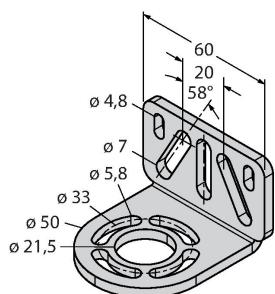

Aansluitschema

Technische gegevens

Mechanische gegevens	
Bouwworm	Rechthoekig, EZ-Screen
Afmetingen	45 x 36 x 821 mm
Materiaal behuizing	metaal, AL, Geel polyester
Lens	kunststof, acryl
In cascade monteerbaar	nee
Elektrische aansluiting	Connector, M12 x 1
Aantal aders	8
Omgevingstemperatuur	0...+50 °C
Beschermingsgraad	IP65
Bedrijfsspanningsindicatie	LED, groen
Schakeltoestandsindicatie	2-kleuren-LED, Rood
Tests/certificaten	
Vibratiebestendigheid	10-55 Hz at 0.35 mm
Schoktest	10 g at 16 ms (6000 cycles)
Certificaten	CE, cULus gelisted

EZA-MBK-20

3072587

montagebeugel, zwart, staal, voor EZ-ARRAY en EZ-SCREEN standaard 14 & 30 mm

Toebehoren

Afmetingen	Type	Identnr.	
	QDE-815D	3070883	

Aansluitkabel voor veiligheidslichtgordijnen, PVC, geel, lengte 4.57 m, koppeling, M12 x 1, 8-polig

Afmetingen	Type	Identnr.	
	DEE2R-88D	3094306	aansluitkabel, PVC, geel, lengte: 2.44 m, contraconnector, M12 x 1, 8-polig, op stekker, M12 x 1, 8-polig