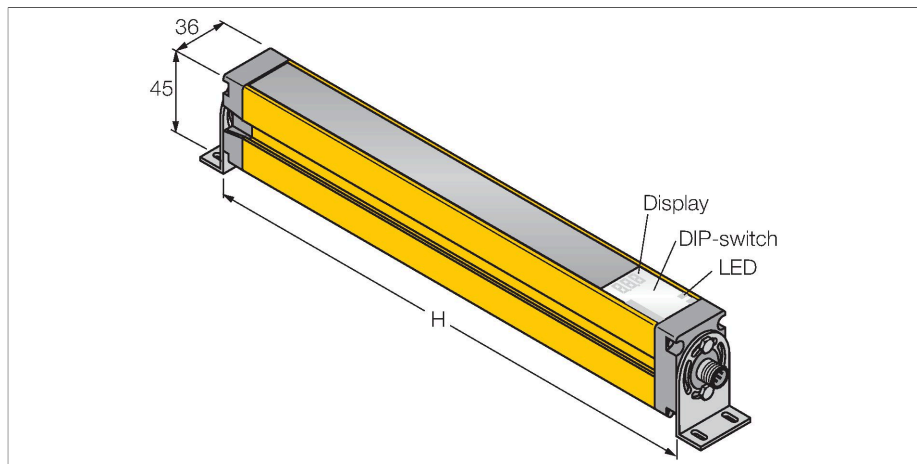

SLSP30-750Q88

Lichtgordijn voor personenbeveiliging – zender/ontvanger paar

Technische gegevens

Type	SLSP30-750Q88
Identnr.	3072391
Optische Gegevens	
Functie	lichtgordijn
Lichtsoort	IR
Golflengte	950 nm
Optische resolutie	30 mm
Reikwijdte	100...18000 mm
Hoogte bewakingsveld	750 mm
Aantal stralen	50
Met muting functie	neen
Scan Code	Instelbaar
Elektrische gegevens	
Bedrijfsspanning	20...28 VDC
Restriimpelspanning	< 10 % U _{ss}
DC nominale bedrijfsstroom	≤ 375 mA
Eigen stroomopname	≤ 275 mA
max. uitgangsstroom veilige uitgang	500 mA
Kortsluitbeveiliging	Ja
Ompoolbeveiliging	Ja
Uitgangsfunctie	2 x N.C., 2 x PNP
Stroomuitgang	0...500 mA
Aantal veilige halfgeleidersuitgangen	2
Aanspreektijd typisch	< 17 ms
Met heropstartvergrendeling	ja
Onderdrukking mogelijk	ja

Kenmerken

- zender met connector M12 x 1, 8-polig
- ontvanger met testfunctie, M12 x 1, 8-polig
- blanking functie
- beschermingsgraad IP65
- instelling via DIP-switch
- bedrijfsspanning 24 VDC +/-15%
- resolutie 30 mm
- bewakingshoogte 750 mm
- Bij elk apparaat zijn twee bevestigingsbeugels EZA-MBK-11 inbegrepen, bij apparaatlengten vanaf 900 mm een extra bevestigingsbeugel EZA-MBK-12
- personenbeschermingsgraad Cat 4 PL e volgens EN ISO 13849-1:2008
- type 4 volgens IEC 61496-1,-2
- SIL 3 volgens IEC 61508

Aansluitschema

Technische gegevens

Mechanische gegevens	
Bouwworm	Rechthoekig, EZ-Screen
Afmetingen	45 x 36 x 821 mm
Materiaal behuizing	metaal, AL, Geel polyester
Lens	kunststof, acryl
In cascade monteerbaar	nee
Elektrische aansluiting	Connector, M12 x 1
Aantal aders	8
Omgevingstemperatuur	0...+50 °C
Beschermingsgraad	IP65
Bedrijfsspanningsindicatie	LED, groen
Schakeltoestandsindicatie	2-kleuren-LED, Rood
Tests/certificaten	
Vibratiebestendigheid	10-55 Hz at 0.35 mm
Schoktest	10 g at 16 ms (6000 cycles)
Certificaten	CE, cULus gelisted