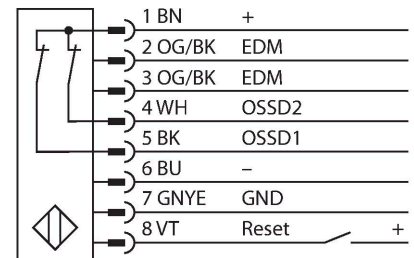

SLSP30-750Q88

Lichtgordijn voor personenbeveiliging – zender/ontvanger paar

Technische gegevens

Type	SLSP30-750Q88
Identnr.	3072391
Optische Gegevens	
Functie	lichtgordijn
Lichtsoort	IR
Golflengte	950 nm
Optische resolutie	30 mm
Reikwijdte	100...18000 mm
Hoogte bewakingsveld	750 mm
Aantal stralen	50
Met muting functie	neen
Scan Code	Instelbaar
Elektrische gegevens	
Bedrijfsspanning	20...28 VDC
Restriimpelspanning	< 10 % U _{ss}
DC nominale bedrijfsstroom	≤ 375 mA
Eigen stroomopname	≤ 275 mA
max. uitgangsstroom veilige uitgang	500 mA
Kortsluitbeveiliging	Ja
Ompoolbeveiliging	Ja
Uitgangsfunctie	2 x N.C., 2 x PNP
Stroomuitgang	0...500 mA
Aantal veilige halfgeleidersuitgangen	2
Aanspreektijd typisch	< 17 ms
Met heropstartvergrendeling	ja
Onderdrukking mogelijk	ja

Kenmerken

- zender met connector M12 x 1, 8-polig
- ontvanger met testfunctie, M12 x 1, 8-polig
- blanking functie
- beschermingsgraad IP65
- instelling via DIP-switch
- bedrijfsspanning 24 VDC +/-15%
- resolutie 30 mm
- bewakingshoogte 750 mm
- Bij elk apparaat zijn twee bevestigingsbeugels EZA-MBK-11 inbegrepen, bij apparaatlengten vanaf 900 mm een extra bevestigingsbeugel EZA-MBK-12
- personenbeschermingsgraad Cat 4 PL e volgens EN ISO 13849-1:2008
- type 4 volgens IEC 61496-1,-2
- SIL 3 volgens IEC 61508

Aansluitschema

Technische gegevens

Mechanische gegevens	
Bouwworm	Rechthoekig, EZ-Screen
Afmetingen	45 x 36 x 821 mm
Materiaal behuizing	metaal, AL, Geel polyester
Lens	kunststof, acryl
In cascade monteerbaar	nee
Elektrische aansluiting	Connector, M12 x 1
Aantal aders	8
Omgevingstemperatuur	0...+50 °C
Beschermingsgraad	IP65
Bedrijfsspanningsindicatie	LED, groen
Schakeltoestandsindicatie	2-kleuren-LED, Rood
Tests/certificaten	
Vibratiebestendigheid	10-55 Hz at 0.35 mm
Schoktest	10 g at 16 ms (6000 cycles)
Certificaten	CE, cULus gelisted

Afmetingen	Type	Identnr.	
	DEE2R-88D	3094306	aansluitkabel, PVC, geel, lengte: 2.44 m, contraconnector, M12 x 1, 8-polig, op stekker, M12 x 1, 8-polig