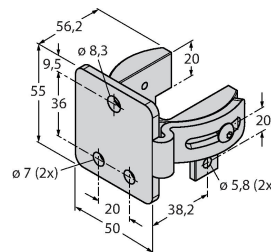

montagebeugel, zwart, staal, voor EZ-ARRAY en EZ-SCREEN standaard en cascade 14 & 30 mm

EZA-MBK-20

3072587