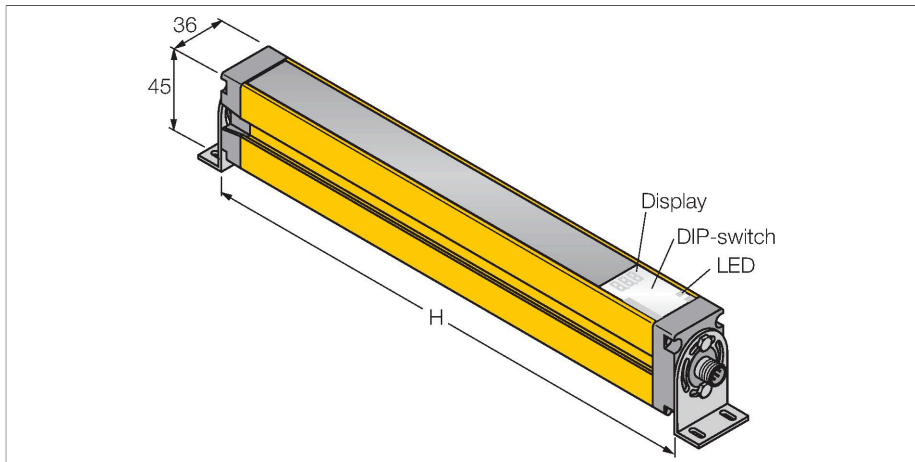

SLSP30-750P88

Lichtgordijn voor personenbeveiliging – zender/ontvanger paar

Technische gegevens

Type	SLSP30-750P88
Identnr.	3073964
Optische Gegevens	
Functie	lichtgordijn
Lichtsoort	IR
Golflengte	950 nm
Optische resolutie	30 mm
Reikwijdte	100...18000 mm
Hoogte bewakingsveld	750 mm
Aantal stralen	50
Met muting functie	neen
Scan Code	Instelbaar
Elektrische gegevens	
Bedrijfsspanning	20...28 VDC
Restriimpelspanning	< 10 % U _{ss}
DC nominale bedrijfsstroom	≤ 375 mA
Eigen stroomopname	≤ 275 mA
max. uitgangsstroom veilige uitgang	500 mA
Kortsluitbeveiliging	Ja
Ompoolbeveiliging	Ja
Uitgangsfunctie	2 x N.C., 2 x PNP
Stroomuitgang	0...500 mA
Aantal veilige halfgeleidersuitgangen	2
Aanspreektijd typisch	< 17 ms
Met heropstartvergrendeling	ja
Onderdrukking mogelijk	ja

Kenmerken

- zender met connector M12 x 1, 8-polig
- ontvanger met testfunctie, M12 x 1, 8-polig
- blanking functie
- beschermingsgraad IP65
- instelling via DIP-switch
- bedrijfsspanning 24 VDC +/-15%
- resolutie 30 mm
- bewakingshoogte 750 mm
- Bij elk apparaat zijn twee bevestigingsbeugels EZA-MBK-11 inbegrepen, bij apparaat-lengten vanaf 900 mm een extra bevestigingsbeugel EZA-MBK-12

Aansluitschema

Technische gegevens

Mechanische gegevens	
Bouwworm	Rechthoekig, EZ-Screen
Afmetingen	45 x 36 x 821 mm
Materiaal behuizing	metaal, AL, Geel polyester
Lens	kunststof, acryl
In cascade monteerbaar	nee
Elektrische aansluiting	Kabel met connector, M12 x 1
Aantal aders	8
Omgevingstemperatuur	0...+50 °C
Beschermingsgraad	IP65
Bedrijfsspanningsindicatie	LED, groen
Schakeltoestandsindicatie	2-kleuren-LED, Rood
Tests/certificaten	
Vibratiebestendigheid	10-55 Hz at 0.35 mm
Schoktest	10 g at 16 ms (6000 cycles)
Certificaten	CE, cULus gelisted