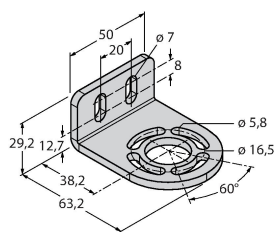

Technische gegevens

Mechanische gegevens	
Bouwworm	Rechthoekig, EZ-Screen
Afmetingen	45 x 36 x 821 mm
Materiaal behuizing	metaal, AL, Geel polyester
Lens	kunststof, acryl
In cascade monteerbaar	nee
Elektrische aansluiting	Kabel met connector, M12 x 1
Aantal aders	8
Omgevingstemperatuur	0...+50 °C
Beschermingsgraad	IP65
Bedrijfsspanningsindicatie	LED, groen
Schakeltoestandsindicatie	2-kleuren-LED, Rood
Tests/certificaten	
Vibratiebestendigheid	10-55 Hz at 0.35 mm
Schoktest	10 g at 16 ms (6000 cycles)
Certificaten	CE, cULus gelisted

Functieprincipe

Het lichtgordijn voor personenbeveiliging met hoge resolutie bestaat uit een zender en ontvanger. Aangezien het systeem optisch gesynchroniseerd wordt, is er geen bedrading tussen de zender en ontvanger vereist. De veiligheidsschakeluitgangen van de ontvanger worden direct met een lastrelais verbonden en doen de gevaarlijke machinecyclus onmiddellijk stoppen. Via de tweekanalige bewaking van het schakelapparaat en de diversitair redundante opbouw, waarbij twee processoren een wederzijdse controle tot stand brengen, wordt aan de personenbeveiligingscategorie 4 volgens IEC 61496-1 voldaan.

Toebehoren

EZA-MBK-11

3071470

montagebeugel, zwart, staal, voor EZ-ARRAY en EZ-SCREEN standaard en cascade 14 & 30 mm

EZA-MBK-12

3071756