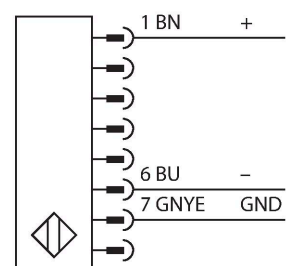

SLSP30-750P88

Lichtgordijn voor personenbeveiliging – zender/ontvanger paar

Technische gegevens

Type	SLSP30-750P88
Identnr.	3073964
Optische Gegevens	
Functie	lichtgordijn
Lichtsoort	IR
Golflengte	950 nm
Optische resolutie	30 mm
Reikwijdte	100...18000 mm
Hoogte bewakingsveld	750 mm
Aantal stralen	50
Met muting functie	neen
Scan Code	Instelbaar
Elektrische gegevens	
Bedrijfsspanning	20...28 VDC
Restriimpelspanning	< 10 % U _{ss}
DC nominale bedrijfsstroom	≤ 375 mA
Eigen stroomopname	≤ 275 mA
max. uitgangsstroom veilige uitgang	500 mA
Kortsluitbeveiliging	Ja
Ompoolbeveiliging	Ja
Uitgangsfunctie	2 x N.C., 2 x PNP
Stroomuitgang	0...500 mA
Aantal veilige halfgeleidersuitgangen	2
Aanspreektijd typisch	< 17 ms
Met heropstartvergrendeling	ja
Onderdrukking mogelijk	ja

Kenmerken

- zender met connector M12 x 1, 8-polig
- ontvanger met testfunctie, M12 x 1, 8-polig
- blanking functie
- beschermingsgraad IP65
- instelling via DIP-switch
- bedrijfsspanning 24 VDC +/-15%
- resolutie 30 mm
- bewakingshoogte 750 mm
- Bij elk apparaat zijn twee bevestigingsbeugels EZA-MBK-11 inbegrepen, bij apparaat-lengten vanaf 900 mm een extra bevestigingsbeugel EZA-MBK-12

Aansluitschema

Technische gegevens

Mechanische gegevens	
Bouwworm	Rechthoekig, EZ-Screen
Afmetingen	45 x 36 x 821 mm
Materiaal behuizing	metaal, AL, Geel polyester
Lens	kunststof, acryl
In cascade monteerbaar	nee
Elektrische aansluiting	Kabel met connector, M12 x 1
Aantal aders	8
Omgevingstemperatuur	0...+50 °C
Beschermingsgraad	IP65
Bedrijfsspanningsindicatie	LED, groen
Schakeltoestandsindicatie	2-kleuren-LED, Rood
Tests/certificaten	
Vibratiebestendigheid	10-55 Hz at 0.35 mm
Schoktest	10 g at 16 ms (6000 cycles)
Certificaten	CE, cULus gelisted

Afmetingen	Type	Identnr.	
	DEE2R-88D	3094306	aansluitkabel, PVC, geel, lengte: 2.44 m, contraconnector, M12 x 1, 8-polig, op stekker, M12 x 1, 8-polig