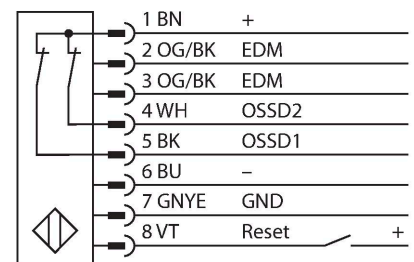

SLSP30-750P88

Lichtgordijn voor personenbeveiliging – zender/ontvanger paar

Technische gegevens

Type	SLSP30-750P88
Identnr.	3073964
Optische Gegevens	
Functie	lichtgordijn
Lichtsoort	IR
Golflengte	950 nm
Optische resolutie	30 mm
Reikwijdte	100...18000 mm
Hoogte bewakingsveld	750 mm
Aantal stralen	50
Met muting functie	neen
Scan Code	Instelbaar
Elektrische gegevens	
Bedrijfsspanning	20...28 VDC
Restriimpelspanning	< 10 % U _{ss}
DC nominale bedrijfsstroom	≤ 375 mA
Eigen stroomopname	≤ 275 mA
max. uitgangsstroom veilige uitgang	500 mA
Kortsluitbeveiliging	Ja
Ompoolbeveiliging	Ja
Uitgangsfunctie	2 x N.C., 2 x PNP
Stroomuitgang	0...500 mA
Aantal veilige halfgeleidersuitgangen	2
Aanspreektijd typisch	< 17 ms
Met heropstartvergrendeling	ja
Onderdrukking mogelijk	ja

Kenmerken

- zender met connector M12 x 1, 8-polig
- ontvanger met testfunctie, M12 x 1, 8-polig
- blanking functie
- beschermingsgraad IP65
- instelling via DIP-switch
- bedrijfsspanning 24 VDC +/-15%
- resolutie 30 mm
- bewakingshoogte 750 mm
- Bij elk apparaat zijn twee bevestigingsbeugels EZA-MBK-11 inbegrepen, bij apparaat-lengten vanaf 900 mm een extra bevestigingsbeugel EZA-MBK-12

Aansluitschema

Technische gegevens

Mechanische gegevens	
Bouwworm	Rechthoekig, EZ-Screen
Afmetingen	45 x 36 x 821 mm
Materiaal behuizing	metaal, AL, Geel polyester
Lens	kunststof, acryl
In cascade monteerbaar	nee
Elektrische aansluiting	Kabel met connector, M12 x 1
Aantal aders	8
Omgevingstemperatuur	0...+50 °C
Beschermingsgraad	IP65
Bedrijfsspanningsindicatie	LED, groen
Schakeltoestandsindicatie	2-kleuren-LED, Rood
Tests/certificaten	
Vibratiebestendigheid	10-55 Hz at 0.35 mm
Schoktest	10 g at 16 ms (6000 cycles)
Certificaten	CE, cULus gelisted