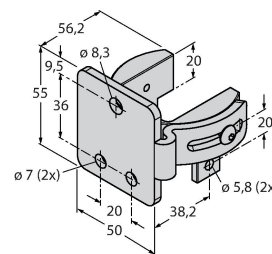

montagebeugel, zwart, staal, voor EZ-ARRAY en EZ-SCREEN standaard en cascade 14 & 30 mm

EZA-MBK-20

3072587