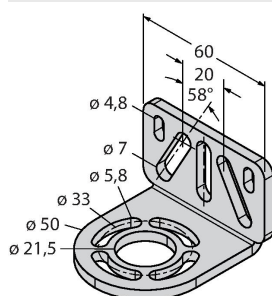

Aansluitschema

Technische gegevens

Mechanische gegevens	
Bouwworm	Rechthoekig, EZ-Screen
Afmetingen	45 x 36 x 821 mm
Materiaal behuizing	metaal, AL, Geel polyester
Lens	kunststof, acryl
In cascade monteerbaar	nee
Elektrische aansluiting	Kabel met connector, M12 x 1
Aantal aders	8
Omgevingstemperatuur	0...+50 °C
Beschermingsgraad	IP65
Bedrijfsspanningsindicatie	LED, groen
Schakeltoestandsindicatie	2-kleuren-LED, Rood
Tests/certificaten	
Vibratiebestendigheid	10-55 Hz at 0.35 mm
Schoktest	10 g at 16 ms (6000 cycles)
Certificaten	CE, cULus gelisted

EZA-MBK-20

3072587

montagebeugel, zwart, staal, voor EZ-ARRAY en EZ-SCREEN standaard 14 & 30 mm

Toebehoren

Afmetingen	Type	Identnr.	
	QDE-815D	3070883	Aansluitkabel voor veiligheidslichtgordijnen, PVC, geel, lengte 4.57 m, koppeling, M12 x 1, 8-polig

Afmetingen	Type	Identnr.	
	DEE2R-88D	3094306	aansluitkabel, PVC, geel, lengte: 2.44 m, contraconnector, M12 x 1, 8-polig, op stekker, M12 x 1, 8-polig