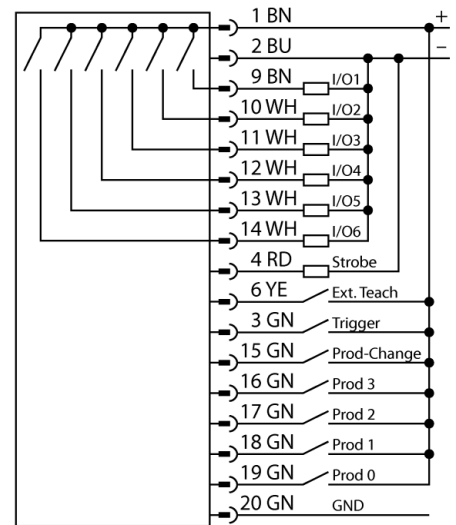

Beeldverwerking camera P3 PPROCAM

- compacte camera (afzonderlijke controller van het type PPROCTL... vereist)
- beschermingsgraad IP20
- lens dient apart te worden besteld
- 1/3" CCD, 640x480 Pixel
- 256 grijswaarden

Aansluitschema

Functieprincipe

Het beeldverwerkingssysteem PresencePLUS PRO bestaat uit beide componenten: een compacte camera en verwerkingseenheid in een aparte controller. Lens, externe/interne verlichting en verbindingskabels zijn apart te selecteren. De licentievrije software en firmware updates kunnen gratis worden gedownload via:

www.bannerengineering.com

Type	PPROCAM
Identnr.	3074937
Cameragegevens	
Resolution	640 × 480 pixels
DC nominale bedrijfsstroom I_e	
DC nominale bedrijfsstroom I _e	≤ 650 mA
Communicatieprotocol	
Communicatieprotocol	EtherNet/IP Modbus TCP Modbus TCP PCCC RS232
Mechanische gegevens	
Materiaal behuizing	metaal, AL
Omgevingstemperatuur	0...+50 °C
Beschermingsgraad	IP20
Tests/certificaten	
Certificaten	CE