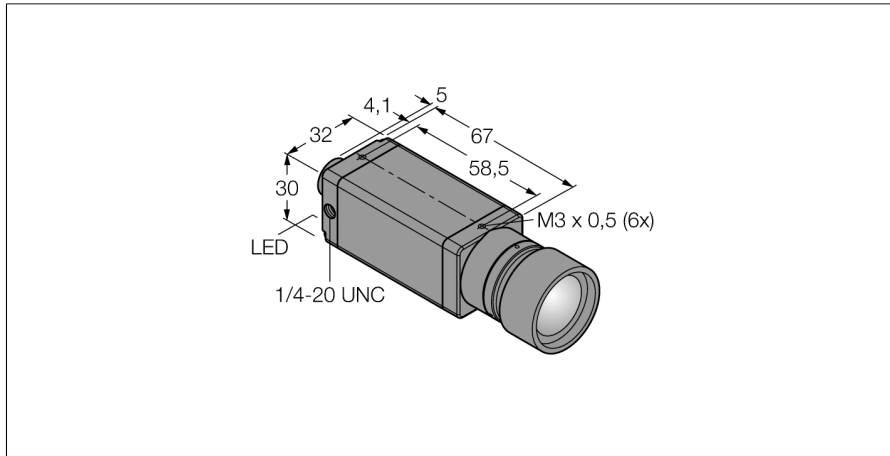

Beeldverwerking camera P3 PPROCAM

- compacte camera (afzonderlijke controller van het type PPROCTL... vereist)
- beschermingsgraad IP20
- lens dient apart te worden besteld
- 1/3" CCD, 640x480 Pixel
- 256 grijswaarden

Aansluitschema

Functieprincipe

Het beeldverwerkingssysteem PresencePLUS PRO bestaat uit beide componenten: een compacte camera en verwerkingseenheid in een aparte controller. Lens, externe/interne verlichting en verbindingskabels zijn apart te selecteren. De licentievrije software en firmware updates kunnen gratis worden gedownload via:

www.bannerengineering.com

Type	PPROCAM
Identnr.	3074937
Cameragegevens	
Resolution	640 × 480 pixels
DC nominale bedrijfsstroom I_e	
DC nominale bedrijfsstroom I _e	≤ 650 mA
Communicatieprotocol	
Communicatieprotocol	EtherNet/IP Modbus TCP Modbus TCP PCCC RS232
Mechanische gegevens	
Materiaal behuizing	metaal, AL
Omgevingstemperatuur	0...+50 °C
Beschermingsgraad	IP20
Tests/certificaten	
Certificaten	CE