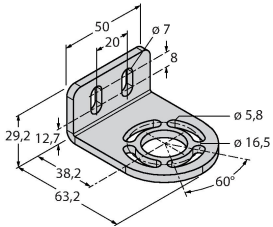

Kenmerken

- connector M12x1, 8-polig
- hoogte 150 mm
- Beschermingsklasse IP65
- Resolutie 5 mm
- Max. bereik 4 m
- 2 x EZA-MBK-11 bevestigingsbeugel meegeleverd
- bedrijfsspanning 12...30 VDC

Aansluitschema

Functieprincipe

Het metende lichtgordijn EZ-Array is ideaal voor toepassingen zoals de detectie van de grootte en van de profielen van producten tijdens de werking, de detectie van kanten en het midden, looping-controle, de detectie van gaten, het tellen van componenten e.a. Het tweedelige lichtgordijn maakt een eenvoudige inbedrijfname mogelijk. De volledige verwerkingselektronica is in de ontvangerbehuizing geïntegreerd, die d.m.v. 6 DIP-switches kan worden geconfigureerd. Voor speciale functies kan het systeem via de PC met behulp van de meegeleverde software worden ingesteld. Voor het synchroniseren

van zender en ontvanger wordt enkel de Sync-uitgang van beide elementen met elkaar verbonden.

Toebehoren

EZA-MBK-11

3071470

montagebeugel, zwart, staal, voor EZ-ARRAY en EZ-SCREEN standaard en cascade 14 & 30 mm

Afmetingen	Type	Identnr.	
	RKS8T-2/TEL	6625446	aansluitkabel, M12-contraconnector, recht, 8-polig, kabellengte: 2m, mantelmateriaal: PVC, zwart; afgeschermd, cULus-homologatie; andere kabellengtes en uitvoeringen leverbaar, zie www.turck.com
	WKS8T-2/TXL	6625461	Aansluitkabel, M12-contraconnector, haaks, 8-polig, afgeschermd, kabellengte: 2 m, mantelmateriaal: PUR, zwart; cULus-homologatie; andere kabellengtes en uitvoeringen leverbaar, zie www.turck.com
	RKC8T-2/TEL	6625130	Aansluitkabel, M12-contraconnector, recht, 8-polig, kabellengte: 2 m, mantelmateriaal: PVC, zwart; cULus-homologatie; andere kabellengten en uitvoeringen leverbaar, zie www.turck.com