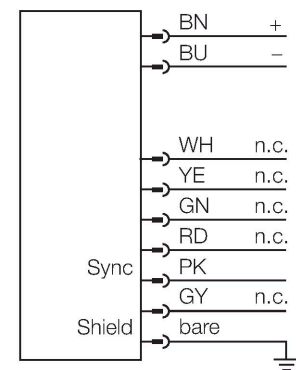

EA5E150Q

Metend lichtgordijn – zender

Technische gegevens

Type	EA5E150Q
Identnr.	3075423
Optische Gegevens	
Functie	lichtgordijn
Bedrijfsmodus	Zender
Lichtsoort	IR
Optische resolutie	5 mm
Reikwijdte	400...4000 mm
Hoogte bewakingsveld	150 mm
Aantal stralen	30
Elektrische gegevens	
Bedrijfsspanning	12...30 VDC
Eigen stroomopname	≤ 400 mA
Inschakelfoutimpulsonderdrukking	≤ 2 s
Onderdrukking mogelijk	ja
Mechanische gegevens	
Bouwworm	Rechthoekig, EZ-Array
Afmetingen	45.2 x 36 x 227 mm
Materiaal behuizing	metaal, AL, geanodiseerd
Lens	kunststof, acryl
Elektrische aansluiting	Connector, M12 × 1
Omgevingstemperatuur	-40...+70 °C
Beschermingsgraad	IP65
Bedrijfsspanningsindicatie	LED, rood
Foutmelding	knipperend
Tests/certificaten	
Certificaten	CE

Kenmerken

- connector M12x1, 8-polig
- hoogte 150 mm
- Beschermingsklasse IP65
- Resolutie 5 mm
- Max. bereik 4 m
- 2 x EZA-MBK-11 bevestigingsbeugel meegeleverd
- bedrijfsspanning 12...30 VDC

Aansluitschema

Functieprincipe

Het metende lichtgordijn EZ-Array is ideaal voor toepassingen zoals de detectie van de grootte en van de profielen van producten tijdens de werking, de detectie van kanten en het midden, looping-controle, de detectie van gaten, het tellen van componenten e.a. Het tweedelige lichtgordijn maakt een eenvoudige inbedrijfname mogelijk. De volledige verwerkingselektronica is in de ontvangerbehuizing geïntegreerd, die d.m.v. 6 DIP-switches kan worden geconfigureerd. Voor speciale functies kan het systeem via de PC met behulp van de meegeleverde software worden ingesteld. Voor het synchroniseren