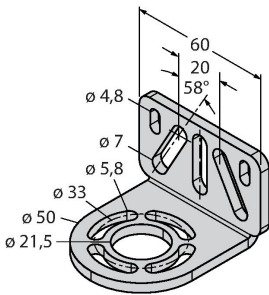

van zender en ontvanger wordt enkel de Sync-uitgang van beide elementen met elkaar verbonden.

Toebehoren

EZA-MBK-11

3071470

montagebeugel, zwart, staal, voor EZ-ARRAY en EZ-SCREEN standaard en cascade 14 & 30 mm

EZA-MBK-12

3071756

montagebeugel, zwart, staal, voor EZ-ARRAY en EZ-SCREEN standaard en cascade 14 & 30 mm

EZA-MBK-20

3072587

montagebeugel, zwart, staal, voor EZ-ARRAY en EZ-SCREEN standaard 14 & 30 mm

Toebehoren

Afmetingen	Type	Identnr.	
	RKS8T-2/TEL	6625446	aansluitkabel, M12-contraconnector, recht, 8-polig, kabellengte: 2m, mantelmateriaal: PVC, zwart; afgeschermd, cULus-homologatie; andere kabellengtes en uitvoeringen leverbaar, zie www.turck.com
	WKS8T-2/TXL	6625461	Aansluitkabel, M12-contraconnector, haaks, 8-polig, afgeschermd, kabellengte: 2 m, mantelmateriaal: PUR, zwart; cULus-homologatie; andere kabellengtes en uitvoeringen leverbaar, zie www.turck.com
	RKC8T-2/TEL	6625130	Aansluitkabel, M12-contraconnector, recht, 8-polig, kabellengte: 2 m, mantelmateriaal: PVC, zwart; cULus-homologatie; andere kabellengten en uitvoeringen leverbaar, zie www.turck.com

Afmetingen	Type	Identnr.	
	WKC8T-2/TEL	6625133	Aansluitkabel, M12-contraconnector, haaks, 8-polig, kabellengte: 2 m, mantelmateriaal: PVC, zwart; cULus-homologatie; andere kabellengten en uitvoeringen leverbaar, zie www.turck.com
	WKS8T-2/TEL	6625449	aansluitkabel, M12-contraconnector, haaks, 8-polig, kabellengte: 2m, mantelmateriaal: PVC, zwart; afgeschermd, cULus-homologatie; andere kabellengtes en uitvoeringen leverbaar, zie www.turck.com