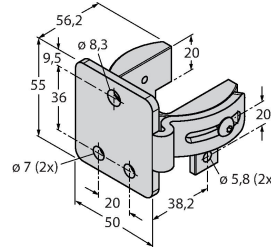

EZA-MBK-12

3071756

montagebeugel, zwart, staal, voor EZ-ARRAY en EZ-SCREEN standaard en cascade 14 & 30 mm