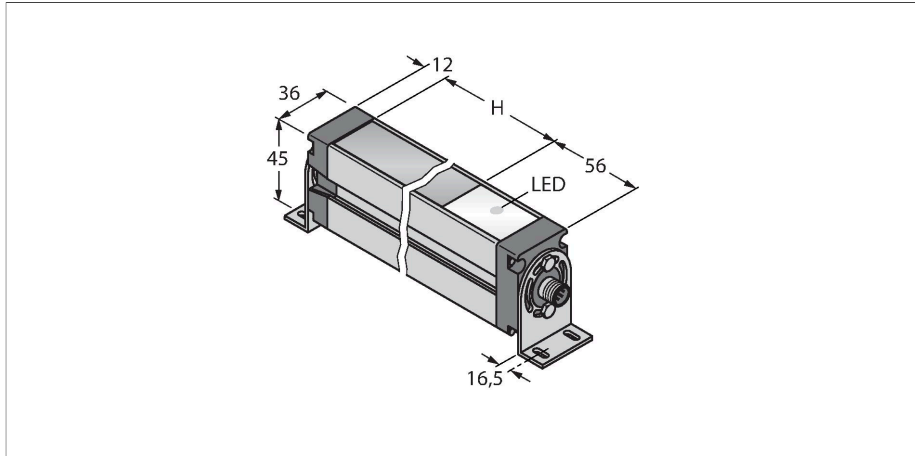

EA5E150Q

Metend lichtgordijn – zender

Technische gegevens

Type	EA5E150Q
Identnr.	3075423
Optische Gegevens	
Functie	lichtgordijn
Bedrijfsmodus	Zender
Lichtsoort	IR
Optische resolutie	5 mm
Reikwijdte	400...4000 mm
Hoogte bewakingsveld	150 mm
Aantal stralen	30
Elektrische gegevens	
Bedrijfsspanning	12...30 VDC
Eigen stroomopname	≤ 400 mA
Inschakelfoutimpulsonderdrukking	≤ 2 s
Onderdrukking mogelijk	ja
Mechanische gegevens	
Bouwworm	Rechthoekig, EZ-Array
Afmetingen	45.2 x 36 x 227 mm
Materiaal behuizing	metaal, AL, geanodiseerd
Lens	kunststof, acryl
Elektrische aansluiting	Connector, M12 × 1
Omgevingstemperatuur	-40...+70 °C
Beschermingsgraad	IP65
Bedrijfsspanningsindicatie	LED, rood
Foutmelding	knipperend
Tests/certificaten	
Certificaten	CE

Kenmerken

- connector M12x1, 8-polig
- hoogte 150 mm
- Beschermingsklasse IP65
- Resolutie 5 mm
- Max. bereik 4 m
- 2 x EZA-MBK-11 bevestigingsbeugel meegeleverd
- bedrijfsspanning 12...30 VDC

Aansluitschema

Functieprincipe

Het metende lichtgordijn EZ-Array is ideaal voor toepassingen zoals de detectie van de grootte en van de profielen van producten tijdens de werking, de detectie van kanten en het midden, looping-controle, de detectie van gaten, het tellen van componenten e.a. Het tweedelige lichtgordijn maakt een eenvoudige inbedrijfname mogelijk. De volledige verwerkingselektronica is in de ontvangerbehuizing geïntegreerd, die d.m.v. 6 DIP-switches kan worden geconfigureerd. Voor speciale functies kan het systeem via de PC met behulp van de meegeleverde software worden ingesteld. Voor het synchroniseren