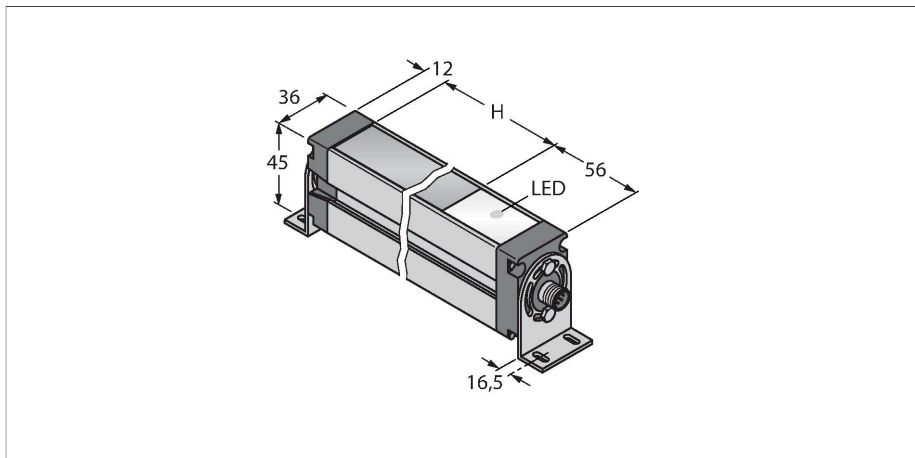

EA5E300Q

Metend lichtgordijn – zender

Technische gegevens

Type	EA5E300Q
Identnr.	3075424
Optische Gegevens	
Functie	lichtgordijn
Bedrijfsmodus	Zender
Lichtsoort	IR
Optische resolutie	5 mm
Reikwijdte	400...4000 mm
Hoogte bewakingsveld	300 mm
Aantal stralen	60
Elektrische gegevens	
Bedrijfsspanning	12...30 VDC
Eigen stroomopname	≤ 400 mA
Inschakelfoutimpulsonderdrukking	≤ 2 s
Onderdrukking mogelijk	ja
Mechanische gegevens	
Bouwworm	Rechthoekig, EZ-Array
Afmetingen	45.2 x 36 x 379 mm
Materiaal behuizing	metaal, AL, geanodiseerd
Lens	kunststof, acryl
Elektrische aansluiting	Connector, M12 × 1
Omgevingstemperatuur	-40...+70 °C
Beschermingsgraad	IP65
Bedrijfsspanningsindicatie	LED, rood
Foutmelding	knipperend
Tests/certificaten	
Certificaten	CE

Kenmerken

- connector M12x1, 8-polig
- hoogte 300 mm
- Beschermingsklasse IP65
- Resolutie 5 mm
- Max. bereik 4 m
- 2 x EZA-MBK-11 bevestigingsbeugel meegeleverd
- bedrijfsspanning 12...30 VDC

Aansluitschema

Functieprincipe

Het metende lichtgordijn EZ-Array is ideaal voor toepassingen zoals de detectie van de grootte en van de profielen van producten tijdens de werking, de detectie van kanten en het midden, looping-controle, de detectie van gaten, het tellen van componenten e.a. Het tweedelige lichtgordijn maakt een eenvoudige inbedrijfname mogelijk. De volledige verwerkingselektronica is in de ontvangerbehuizing geïntegreerd, die d.m.v. 6 DIP-switches kan worden geconfigureerd. Voor speciale functies kan het systeem via de PC met behulp van de meegeleverde software worden ingesteld. Voor het synchroniseren