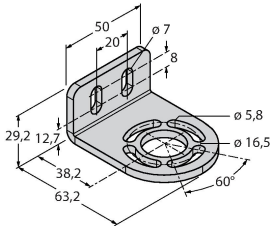

van zender en ontvanger wordt enkel de Sync-uitgang van beide elementen met elkaar verbonden.

Toebehoren

EZA-MBK-11 3071470
montagebeugel, zwart, staal, voor EZ-ARRAY en EZ-SCREEN standaard en cascade 14 & 30 mm