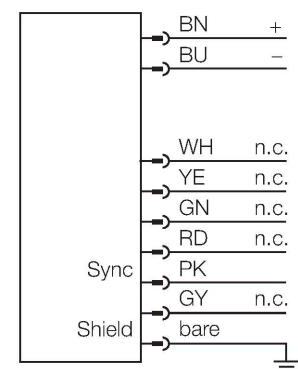

EA5E300Q

Metend lichtgordijn – zender

Technische gegevens

Type	EA5E300Q
Identnr.	3075424
Optische Gegevens	
Functie	lichtgordijn
Bedrijfsmodus	Zender
Lichtsoort	IR
Optische resolutie	5 mm
Reikwijdte	400...4000 mm
Hoogte bewakingsveld	300 mm
Aantal stralen	60
Elektrische gegevens	
Bedrijfsspanning	12...30 VDC
Eigen stroomopname	≤ 400 mA
Inschakelfoutimpulsonderdrukking	≤ 2 s
Onderdrukking mogelijk	ja
Mechanische gegevens	
Bouwworm	Rechthoekig, EZ-Array
Afmetingen	45.2 x 36 x 379 mm
Materiaal behuizing	metaal, AL, geanodiseerd
Lens	kunststof, acryl
Elektrische aansluiting	Connector, M12 × 1
Omgevingstemperatuur	-40...+70 °C
Beschermingsgraad	IP65
Bedrijfsspanningsindicatie	LED, rood
Foutmelding	knipperend
Tests/certificaten	
Certificaten	CE

Kenmerken

- connector M12x1, 8-polig
- hoogte 300 mm
- Beschermingsklasse IP65
- Resolutie 5 mm
- Max. bereik 4 m
- 2 x EZA-MBK-11 bevestigingsbeugel meegeleverd
- bedrijfsspanning 12...30 VDC

Aansluitschema

Functieprincipe

Het metende lichtgordijn EZ-Array is ideaal voor toepassingen zoals de detectie van de grootte en van de profielen van producten tijdens de werking, de detectie van kanten en het midden, looping-controle, de detectie van gaten, het tellen van componenten e.a. Het tweedelige lichtgordijn maakt een eenvoudige inbedrijfname mogelijk. De volledige verwerkingselektronica is in de ontvangerbehuizing geïntegreerd, die d.m.v. 6 DIP-switches kan worden geconfigureerd. Voor speciale functies kan het systeem via de PC met behulp van de meegeleverde software worden ingesteld. Voor het synchroniseren

van zender en ontvanger wordt enkel de Sync-uitgang van beide elementen met elkaar verbonden.

Toebehoren

EZA-MBK-11 3071470
montagebeugel, zwart, staal, voor EZ-ARRAY en EZ-SCREEN standaard en cascade 14 & 30 mm