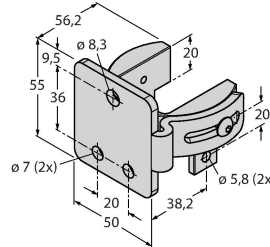

EZA-MBK-12 3071756
montagebeugel, zwart, staal, voor EZ-ARRAY en EZ-SCREEN standaard en cascade 14 & 30 mm