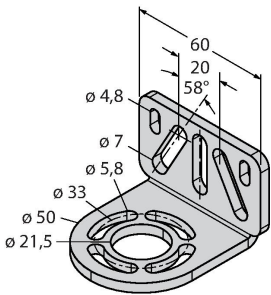

Functieprincipe

Het metende lichtgordijn EZ-Array is ideaal voor toepassingen zoals de detectie van de grootte en van de profielen van producten tijdens de werking, de detectie van kanten en het midden, looping-controle, de detectie van gaten, het tellen van componenten e.a. Het tweedelige lichtgordijn maakt een eenvoudige inbedrijfname mogelijk. De volledige verwerkingselektronica is in de ontvangerbehuizing geïntegreerd, die d.m.v. 6 DIP-switches kan worden geconfigureerd. Voor speciale functies kan het systeem via de PC met behulp van de meegeleverde software worden ingesteld. Voor het synchroniseren

van zender en ontvanger wordt enkel de Sync-uitgang van beide elementen met elkaar verbonden.

Toebehoren

EZA-MBK-11 3071470
montagebeugel, zwart, staal, voor EZ-ARRAY en EZ-SCREEN standaard en cascade 14 & 30 mm

Toebehoren

Afmetingen	Type	Identnr.	
	RKS8T-2/TEL	6625446	aansluitkabel, M12-contraconnector, recht, 8-polig, kabellengte: 2m, mantelmateriaal: PVC, zwart; afgeschermd, cULus-homologatie; andere kabellengtes en uitvoeringen leverbaar, zie www.turck.com
	WKS8T-2/TXL	6625461	Aansluitkabel, M12-contraconnector, haaks, 8-polig, afgeschermd, kabellengte: 2 m, mantelmateriaal: PUR, zwart; cULus-homologatie; andere kabellengtes en uitvoeringen leverbaar, zie www.turck.com
	RKC8T-2/TEL	6625130	Aansluitkabel, M12-contraconnector, recht, 8-polig, kabellengte: 2 m, mantelmateriaal: PVC, zwart; cULus-homologatie; andere kabellengten en uitvoeringen leverbaar, zie www.turck.com

Afmetingen	Type	Identnr.	
	WKC8T-2/TEL	6625133	Aansluitkabel, M12-contraconnector, haaks, 8-polig, kabellengte: 2 m, mantelmateriaal: PVC, zwart; cULus-homologatie; andere kabellengten en uitvoeringen leverbaar, zie www.turck.com
	WKS8T-2/TEL	6625449	aansluitkabel, M12-contraconnector, haaks, 8-polig, kabellengte: 2m, mantelmateriaal: PVC, zwart; afgeschermd, cULus-homologatie; andere kabellengtes en uitvoeringen leverbaar, zie www.turck.com