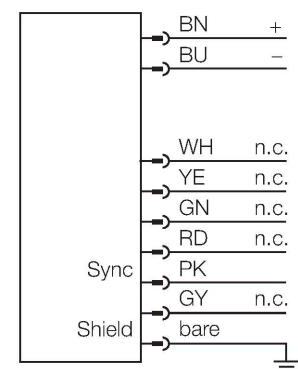

EA5E450Q

Metend lichtgordijn – zender

Technische gegevens

Type	EA5E450Q
Identnr.	3075425
Optische Gegevens	
Functie	lichtgordijn
Bedrijfsmodus	Zender
Lichtsoort	IR
Optische resolutie	5 mm
Reikwijdte	400...4000 mm
Hoogte bewakingsveld	450 mm
Aantal stralen	90
Elektrische gegevens	
Bedrijfsspanning	12...30 VDC
Eigen stroomopname	≤ 400 mA
Inschakelfoutimpulsonderdrukking	≤ 2 s
Onderdrukking mogelijk	ja
Mechanische gegevens	
Bouwworm	Rechthoekig, EZ-Array
Afmetingen	45.2 x 36 x 529 mm
Materiaal behuizing	metaal, AL, geanodiseerd
Lens	kunststof, acryl
Elektrische aansluiting	Connector, M12 × 1
Omgevingstemperatuur	-40...+70 °C
Beschermingsgraad	IP65
Bedrijfsspanningsindicatie	LED, rood
Foutmelding	knipperend
Tests/certificaten	
Certificaten	CE

Kenmerken

- connector M12x1, 8-polig
- hoogte 450 mm
- Beschermingsklasse IP65
- Resolutie 5 mm
- Max. bereik 4 m
- 2 x EZA-MBK-11 bevestigingsbeugel meegeleverd
- bedrijfsspanning 12...30 VDC

Aansluitschema

Functieprincipe

Het metende lichtgordijn EZ-Array is ideaal voor toepassingen zoals de detectie van de grootte en van de profielen van producten tijdens de werking, de detectie van kanten en het midden, looping-controle, de detectie van gaten, het tellen van componenten e.a. Het tweedelige lichtgordijn maakt een eenvoudige inbedrijfname mogelijk. De volledige verwerkingselektronica is in de ontvangerbehuizing geïntegreerd, die d.m.v. 6 DIP-switches kan worden geconfigureerd. Voor speciale functies kan het systeem via de PC met behulp van de meegeleverde software worden ingesteld. Voor het synchroniseren

van zender en ontvanger wordt enkel de Sync-uitgang van beide elementen met elkaar verbonden.

Toebehoren

EZA-MBK-11 3071470
montagebeugel, zwart, staal, voor EZ-ARRAY en EZ-SCREEN standaard en cascade 14 & 30 mm