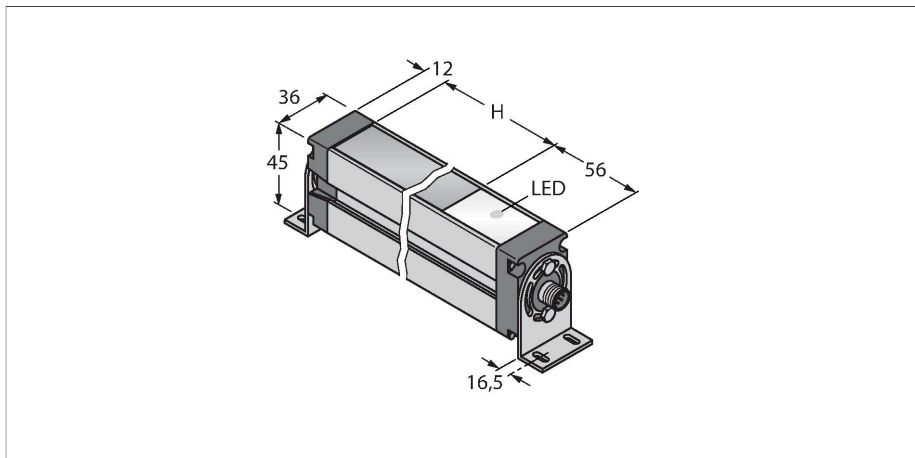

EA5E450Q

Metend lichtgordijn – zender

Technische gegevens

Type	EA5E450Q
Identnr.	3075425
Optische Gegevens	
Functie	lichtgordijn
Bedrijfsmodus	Zender
Lichtsoort	IR
Optische resolutie	5 mm
Reikwijdte	400...4000 mm
Hoogte bewakingsveld	450 mm
Aantal stralen	90
Elektrische gegevens	
Bedrijfsspanning	12...30 VDC
Eigen stroomopname	≤ 400 mA
Inschakelfoutimpulsonderdrukking	≤ 2 s
Onderdrukking mogelijk	ja
Mechanische gegevens	
Bouwworm	Rechthoekig, EZ-Array
Afmetingen	45.2 x 36 x 529 mm
Materiaal behuizing	metaal, AL, geanodiseerd
Lens	kunststof, acryl
Elektrische aansluiting	Connector, M12 × 1
Omgevingstemperatuur	-40...+70 °C
Beschermingsgraad	IP65
Bedrijfsspanningsindicatie	LED, rood
Foutmelding	knipperend
Tests/certificaten	
Certificaten	CE

Kenmerken

- connector M12x1, 8-polig
- hoogte 450 mm
- Beschermingsklasse IP65
- Resolutie 5 mm
- Max. bereik 4 m
- 2 x EZA-MBK-11 bevestigingsbeugel meegeleverd
- bedrijfsspanning 12...30 VDC

Aansluitschema

Functieprincipe

Het metende lichtgordijn EZ-Array is ideaal voor toepassingen zoals de detectie van de grootte en van de profielen van producten tijdens de werking, de detectie van kanten en het midden, looping-controle, de detectie van gaten, het tellen van componenten e.a. Het tweedelige lichtgordijn maakt een eenvoudige inbedrijfname mogelijk. De volledige verwerkingselektronica is in de ontvangerbehuizing geïntegreerd, die d.m.v. 6 DIP-switches kan worden geconfigureerd. Voor speciale functies kan het systeem via de PC met behulp van de meegeleverde software worden ingesteld. Voor het synchroniseren