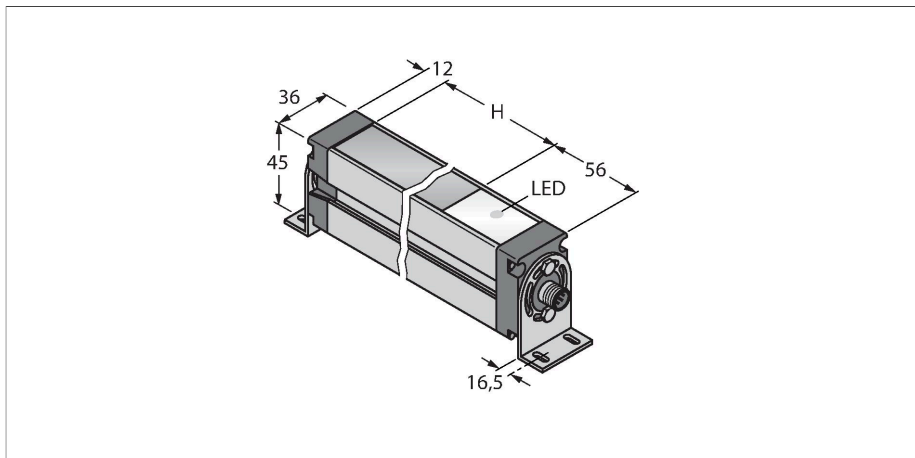

EA5E600Q

Metend lichtgordijn – zender

Technische gegevens

Type	EA5E600Q
Identnr.	3075426
Optische Gegevens	
Functie	lichtgordijn
Bedrijfsmodus	Zender
Lichtsoort	IR
Optische resolutie	5 mm
Reikwijdte	400...4000 mm
Hoogte bewakingsveld	600 mm
Aantal stralen	120
Elektrische gegevens	
Bedrijfsspanning	12...30 VDC
Eigen stroomopname	≤ 400 mA
Inschakelfoutimpulsonderdrukking	≤ 2 s
Onderdrukking mogelijk	ja
Mechanische gegevens	
Bouwworm	Rechthoekig, EZ-Array
Afmetingen	45.2 x 36 x 678 mm
Materiaal behuizing	metaal, AL, geanodiseerd
Lens	kunststof, acryl
Elektrische aansluiting	Connector, M12 × 1
Omgevingstemperatuur	-40...+70 °C
Beschermingsgraad	IP65
Bedrijfsspanningsindicatie	LED, rood
Foutmelding	knipperend
Tests/certificaten	
Certificaten	CE

Kenmerken

- connector M12x1, 8-polig
- hoogte 600 mm
- Beschermingsklasse IP65
- Resolutie 5 mm
- Max. bereik 4 m
- 2 x EZA-MBK-11 bevestigingsbeugel meegeleverd
- bedrijfsspanning 12...30 VDC

Aansluitschema

Functieprincipe

Het metende lichtgordijn EZ-Array is ideaal voor toepassingen zoals de detectie van de grootte en van de profielen van producten tijdens de werking, de detectie van kanten en het midden, looping-controle, de detectie van gaten, het tellen van componenten e.a. Het tweedelige lichtgordijn maakt een eenvoudige inbedrijfname mogelijk. De volledige verwerkingselektronica is in de ontvangerbehuizing geïntegreerd, die d.m.v. 6 DIP-switches kan worden geconfigureerd. Voor speciale functies kan het systeem via de PC met behulp van de meegeleverde software worden ingesteld. Voor het synchroniseren