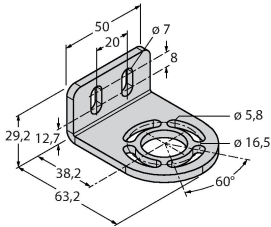

van zender en ontvanger wordt enkel de Sync-uitgang van beide elementen met elkaar verbonden.

Toebehoren

EZA-MBK-11

3071470

montagebeugel, zwart, staal, voor EZ-ARRAY en EZ-SCREEN standaard en cascade 14 & 30 mm