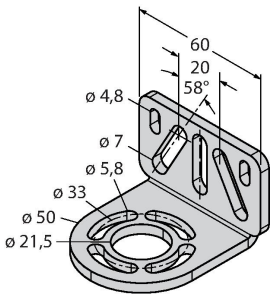

van zender en ontvanger wordt enkel de Sync-uitgang van beide elementen met elkaar verbonden.

Toebehoren

EZA-MBK-11

3071470

montagebeugel, zwart, staal, voor EZ-ARRAY en EZ-SCREEN standaard en cascade 14 & 30 mm

EZA-MBK-12

3071756

montagebeugel, zwart, staal, voor EZ-ARRAY en EZ-SCREEN standaard en cascade 14 & 30 mm

EZA-MBK-20

3072587

montagebeugel, zwart, staal, voor EZ-ARRAY en EZ-SCREEN standaard 14 & 30 mm

Toebehoren

Afmetingen	Type	Identnr.	
	RKS8T-2/TEL	6625446	aansluitkabel, M12-contraconnector, recht, 8-polig, kabellengte: 2m, mantelmateriaal: PVC, zwart; afgeschermd, cULus-homologatie; andere kabellengtes en uitvoeringen leverbaar, zie www.turck.com
	WKS8T-2/TXL	6625461	Aansluitkabel, M12-contraconnector, haaks, 8-polig, afgeschermd, kabellengte: 2 m, mantelmateriaal: PUR, zwart; cULus-homologatie; andere kabellengtes en uitvoeringen leverbaar, zie www.turck.com
	RKC8T-2/TEL	6625130	Aansluitkabel, M12-contraconnector, recht, 8-polig, kabellengte: 2 m, mantelmateriaal: PVC, zwart; cULus-homologatie; andere kabellengten en uitvoeringen leverbaar, zie www.turck.com

Afmetingen	Type	Identnr.	
	WKC8T-2/TEL	6625133	Aansluitkabel, M12-contraconnector, haaks, 8-polig, kabellengte: 2 m, mantelmateriaal: PVC, zwart; cULus-homologatie; andere kabellengten en uitvoeringen leverbaar, zie www.turck.com
	WKS8T-2/TEL	6625449	aansluitkabel, M12-contraconnector, haaks, 8-polig, kabellengte: 2m, mantelmateriaal: PVC, zwart; afgeschermd, cULus-homologatie; andere kabellengtes en uitvoeringen leverbaar, zie www.turck.com