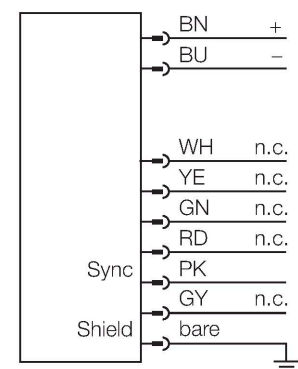

EA5E600Q

Metend lichtgordijn – zender

Technische gegevens

Type	EA5E600Q
Identnr.	3075426
Optische Gegevens	
Functie	lichtgordijn
Bedrijfsmodus	Zender
Lichtsoort	IR
Optische resolutie	5 mm
Reikwijdte	400...4000 mm
Hoogte bewakingsveld	600 mm
Aantal stralen	120
Elektrische gegevens	
Bedrijfsspanning	12...30 VDC
Eigen stroomopname	≤ 400 mA
Inschakelfoutimpulsonderdrukking	≤ 2 s
Onderdrukking mogelijk	ja
Mechanische gegevens	
Bouwworm	Rechthoekig, EZ-Array
Afmetingen	45.2 x 36 x 678 mm
Materiaal behuizing	metaal, AL, geanodiseerd
Lens	kunststof, acryl
Elektrische aansluiting	Connector, M12 × 1
Omgevingstemperatuur	-40...+70 °C
Beschermingsgraad	IP65
Bedrijfsspanningsindicatie	LED, rood
Foutmelding	knipperend
Tests/certificaten	
Certificaten	CE

Kenmerken

- connector M12x1, 8-polig
- hoogte 600 mm
- Beschermingsklasse IP65
- Resolutie 5 mm
- Max. bereik 4 m
- 2 x EZA-MBK-11 bevestigingsbeugel meegeleverd
- bedrijfsspanning 12...30 VDC

Aansluitschema

Functieprincipe

Het metende lichtgordijn EZ-Array is ideaal voor toepassingen zoals de detectie van de grootte en van de profielen van producten tijdens de werking, de detectie van kanten en het midden, looping-controle, de detectie van gaten, het tellen van componenten e.a. Het tweedelige lichtgordijn maakt een eenvoudige inbedrijfname mogelijk. De volledige verwerkingselektronica is in de ontvangerbehuizing geïntegreerd, die d.m.v. 6 DIP-switches kan worden geconfigureerd. Voor speciale functies kan het systeem via de PC met behulp van de meegeleverde software worden ingesteld. Voor het synchroniseren